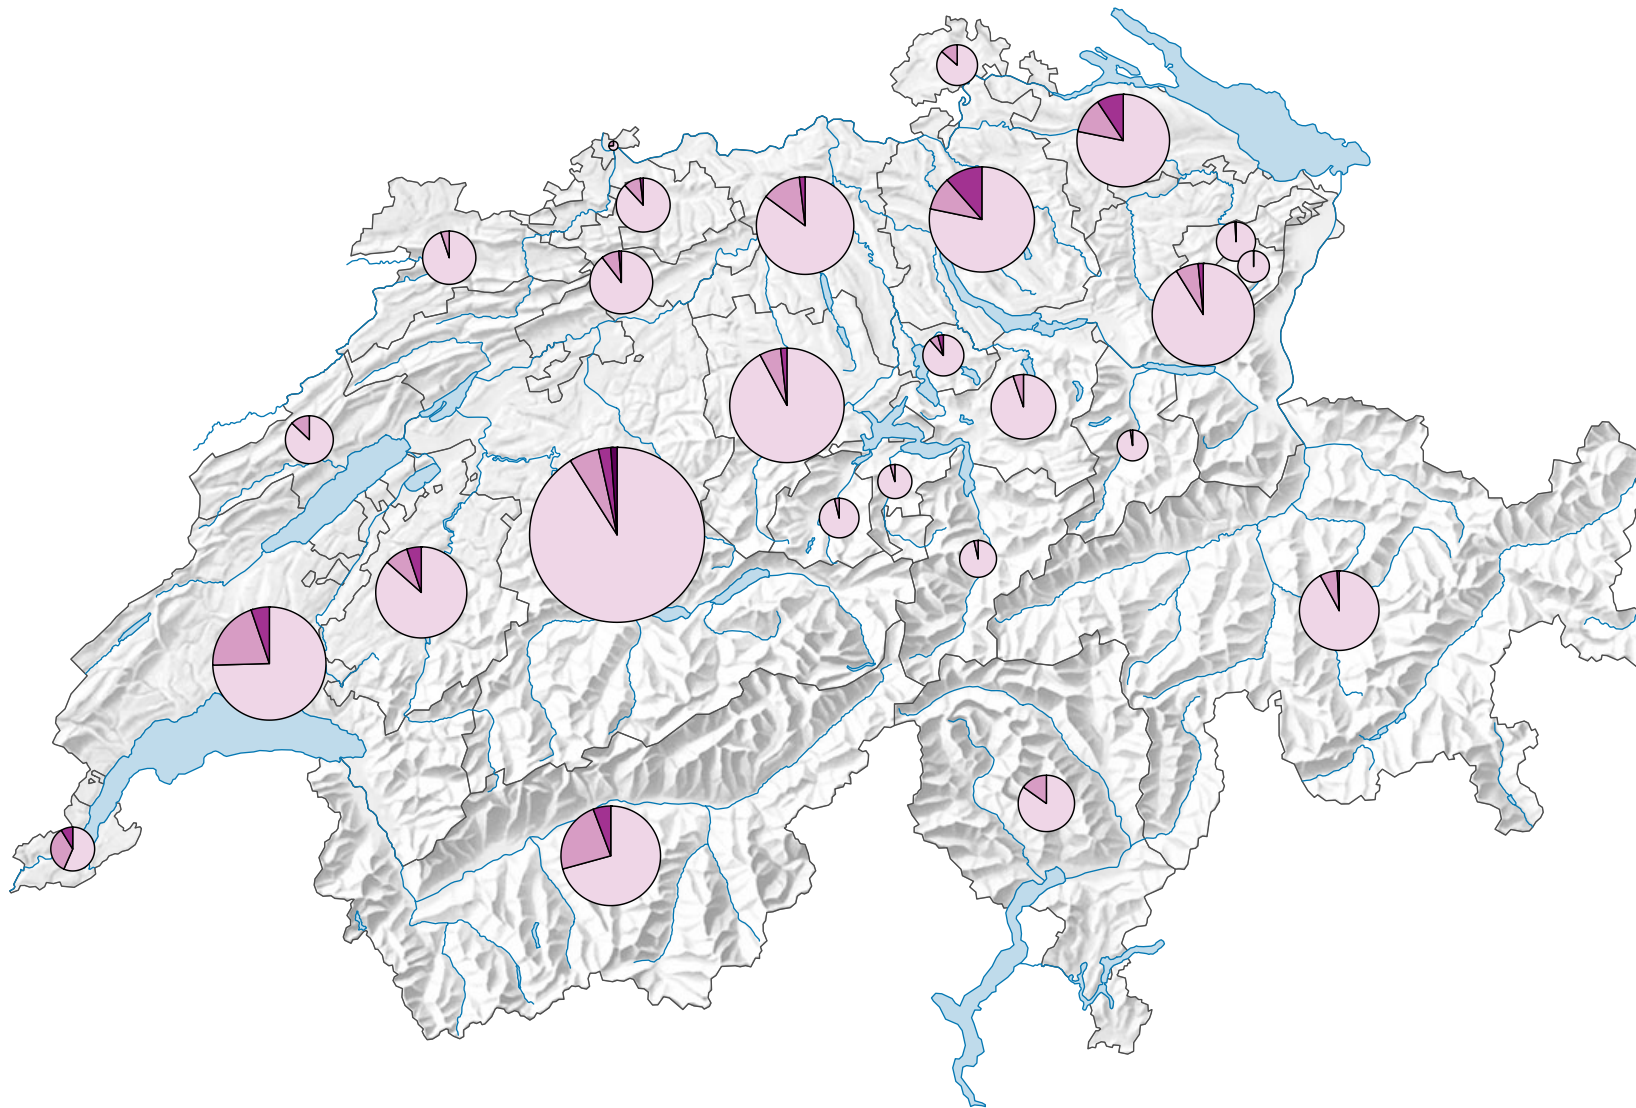

Emplois du secteur primaire, selon la classe de taille, en 2021

Suisse: 155 622

Classes de taille

- Microentreprises
(Suisse: 133 735)
- Petites entreprises
(Suisse: 16 030)
- Moyennes entreprises
(Suisse: 5 496)
- Grandes entreprises
(Suisse: 361)