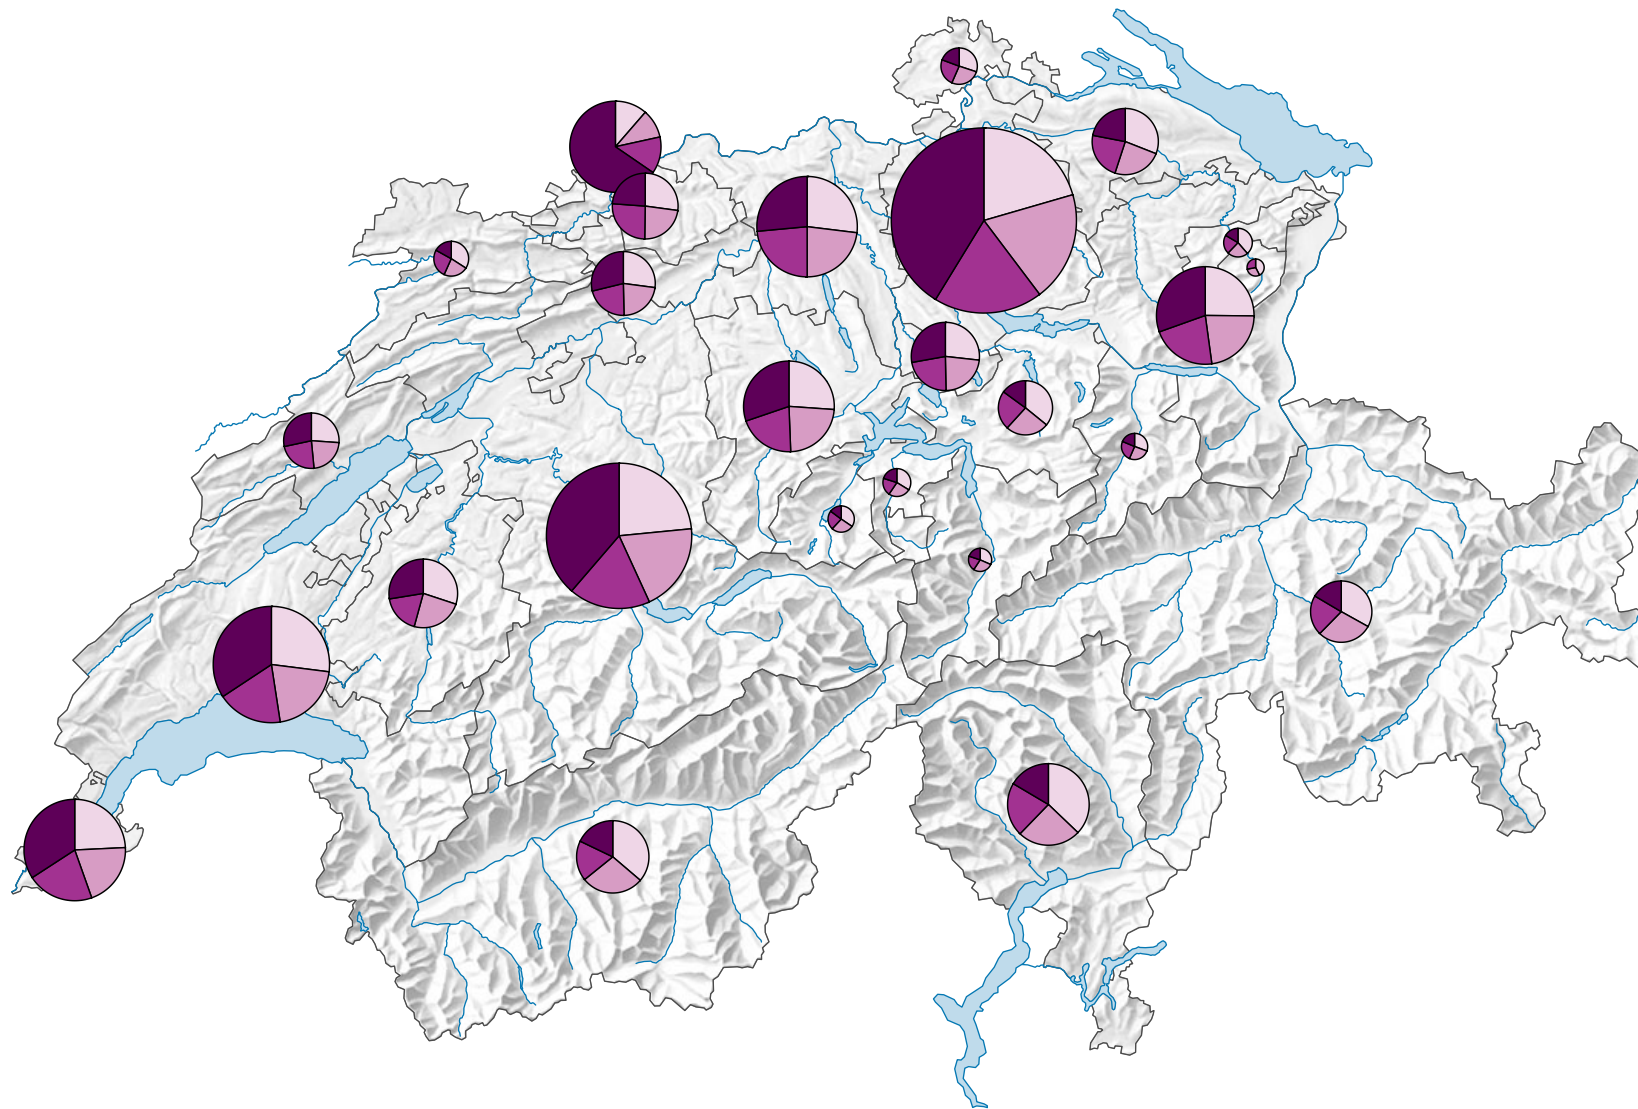

Beschäftigte nach Grössenklassen, 2021

Anzahl Beschäftigte

Schweiz: 4 633 528

Grössenklassen

- Mikrounternehmen
(Schweiz: 1 182 353)
- Kleine Unternehmen
(Schweiz: 989 490)
- Mittlere Unternehmen
(Schweiz: 928 094)
- Grossunternehmen
(Schweiz: 1 533 591)

0 35 70 km

Raumgliederung:
Kantone