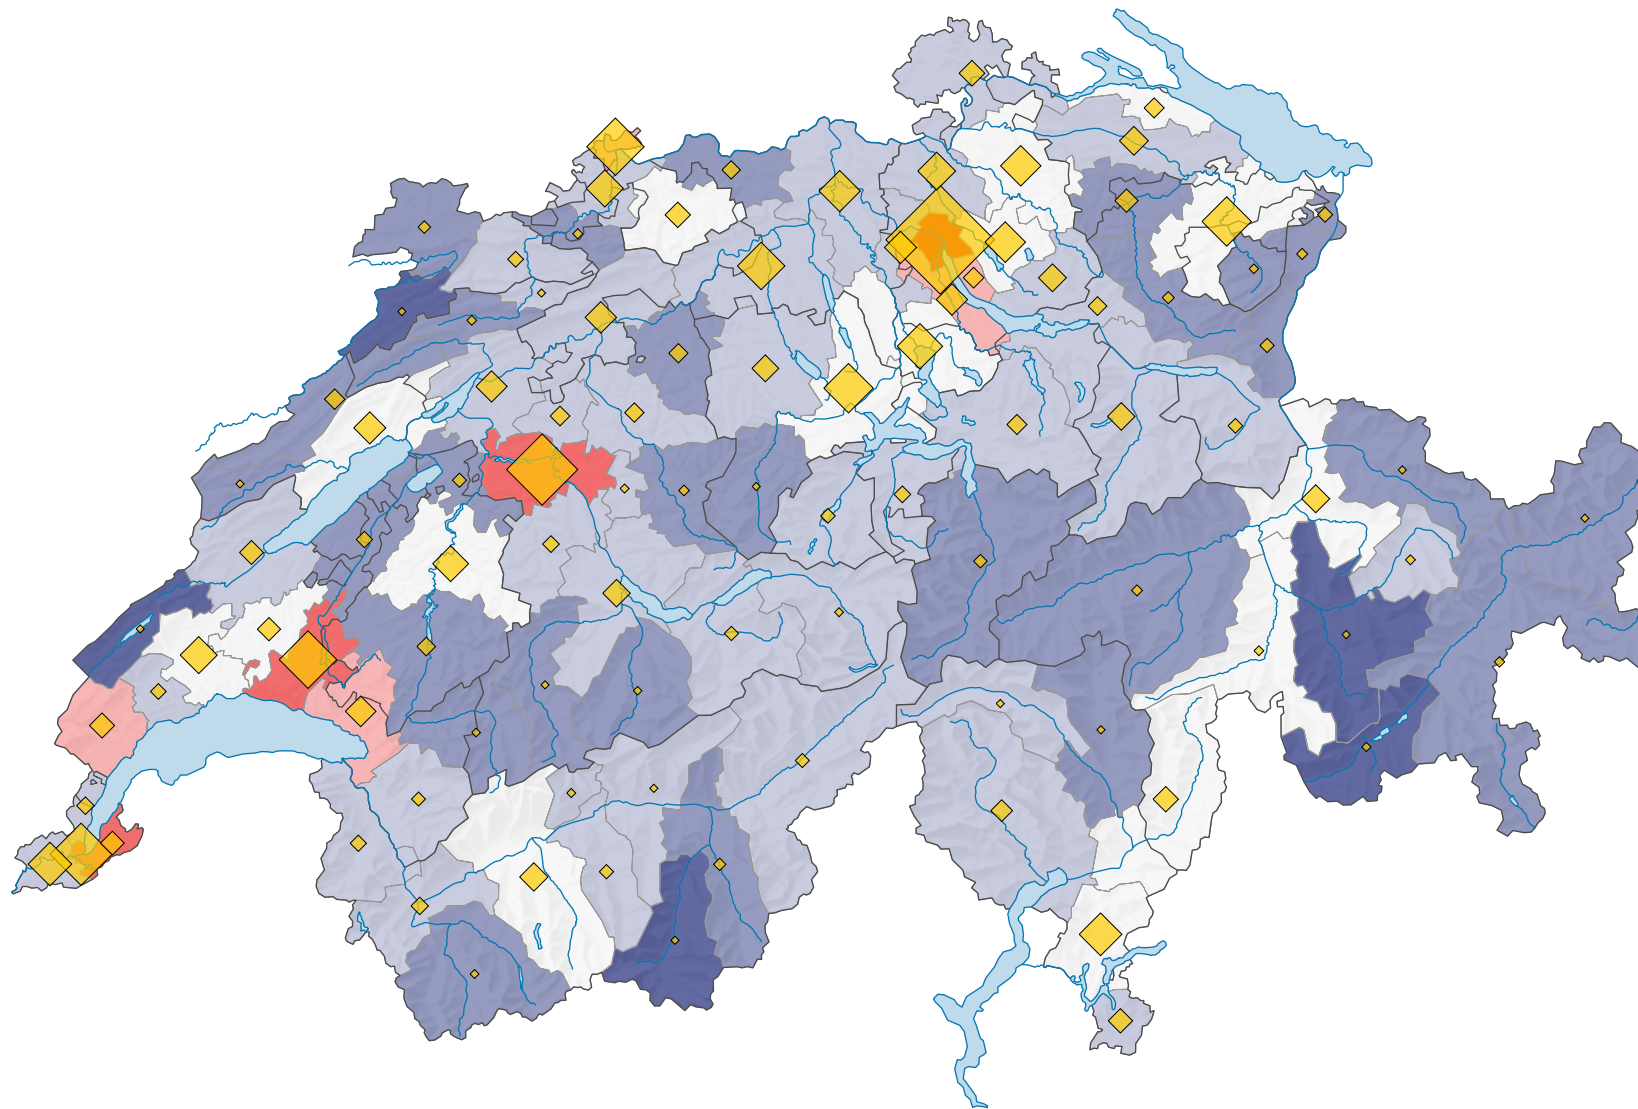

# Emplois (en équivalents plein temps) dans les services à haut niveau de connaissances\*, en 2021

## Quotient de localisation

Suisse: 1,00

## Nombre d'emplois, en équivalents plein temps

Suisse: 1 783 179

Les symboles ayant une valeur inférieure à 1 ont été masqués.

Pour des raisons de lisibilité, la taille des symboles ayant une valeur inférieure à 1 500 a été augmentée.

\* selon la NOGA 2008, sections 58-66, 69-75, 84-93

0 35 70 km

Niveau géographique:  
Bassins d'emploi