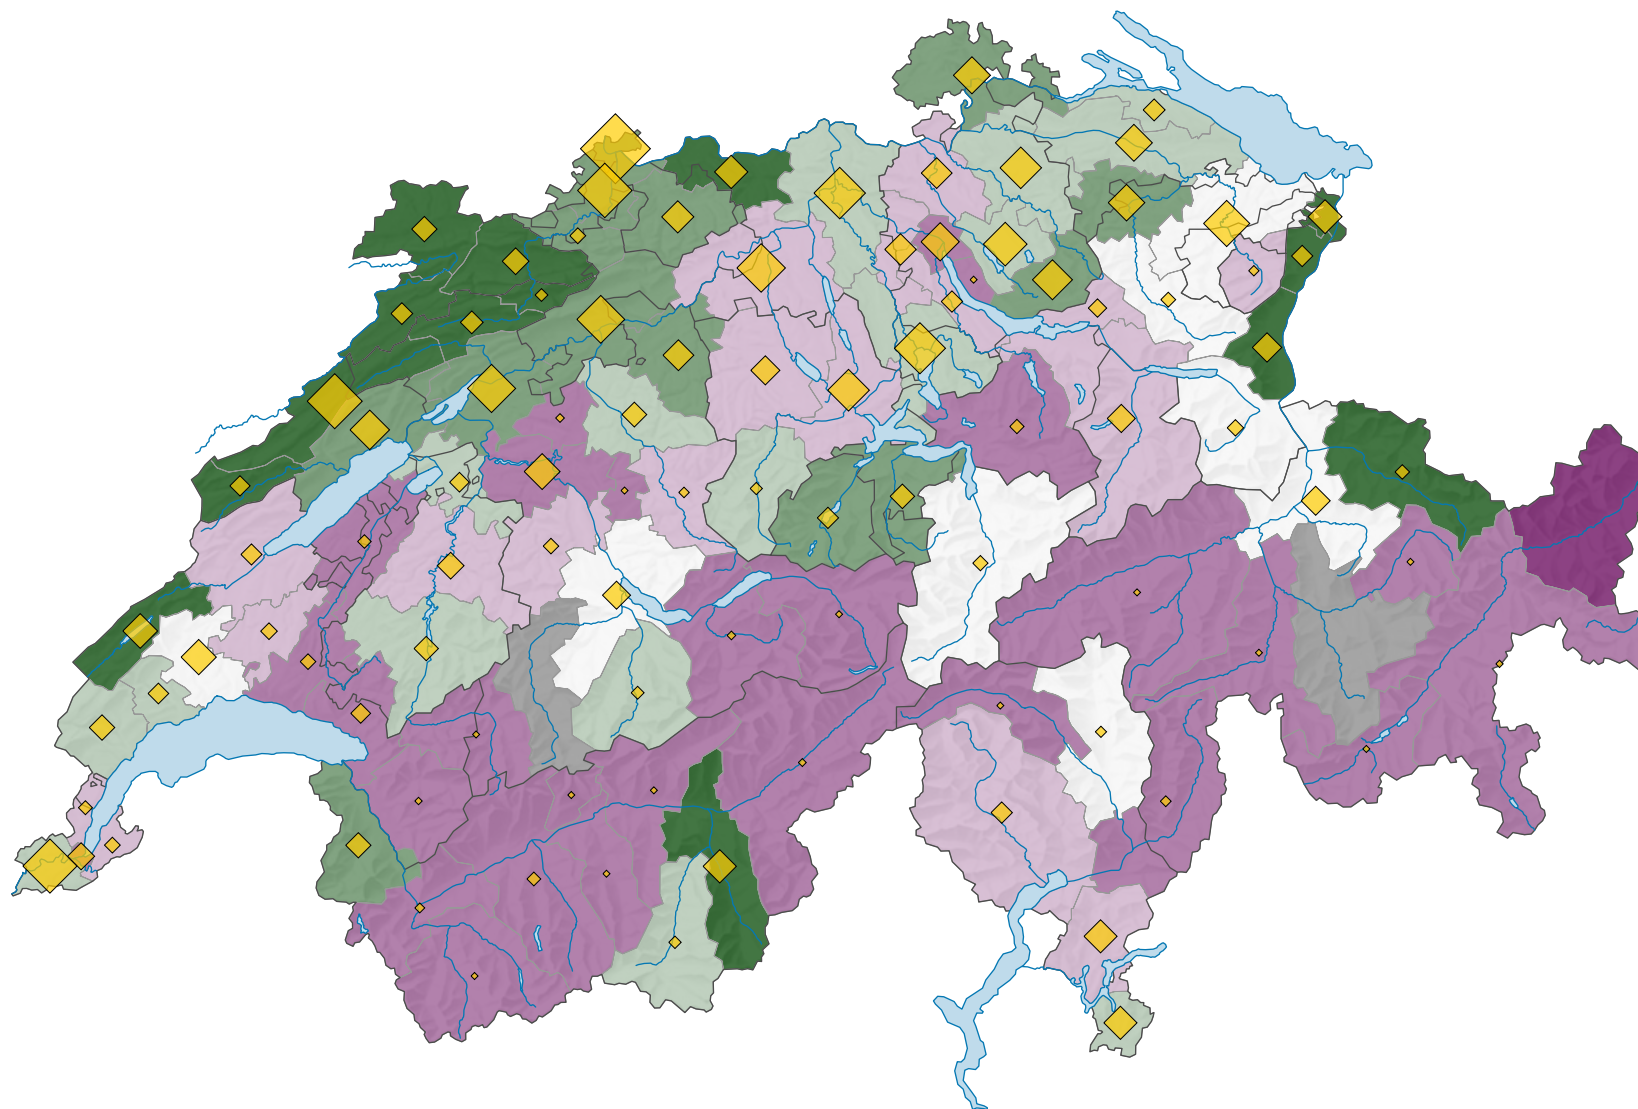

# Emplois (en équivalents plein temps) dans les branches des hautes technologies\*, en 2021

## Quotient de localisation

■ non indiqué pour des raisons liées à la protection des données (X)

Suisse: 1,00

## Nombre d'emplois, en équivalents plein temps

Suisse: 307 351

Les symboles ayant une valeur inférieure à 1 ont été masqués.

Pour des raisons de lisibilité, la taille des symboles ayant une valeur inférieure à 200 a été augmentée.

\* selon la NOGA 2008, sections 20, 21, 26-30 et groupes 254, 325

0 35 70 km

Niveau géographique:  
Bassins d'emploi