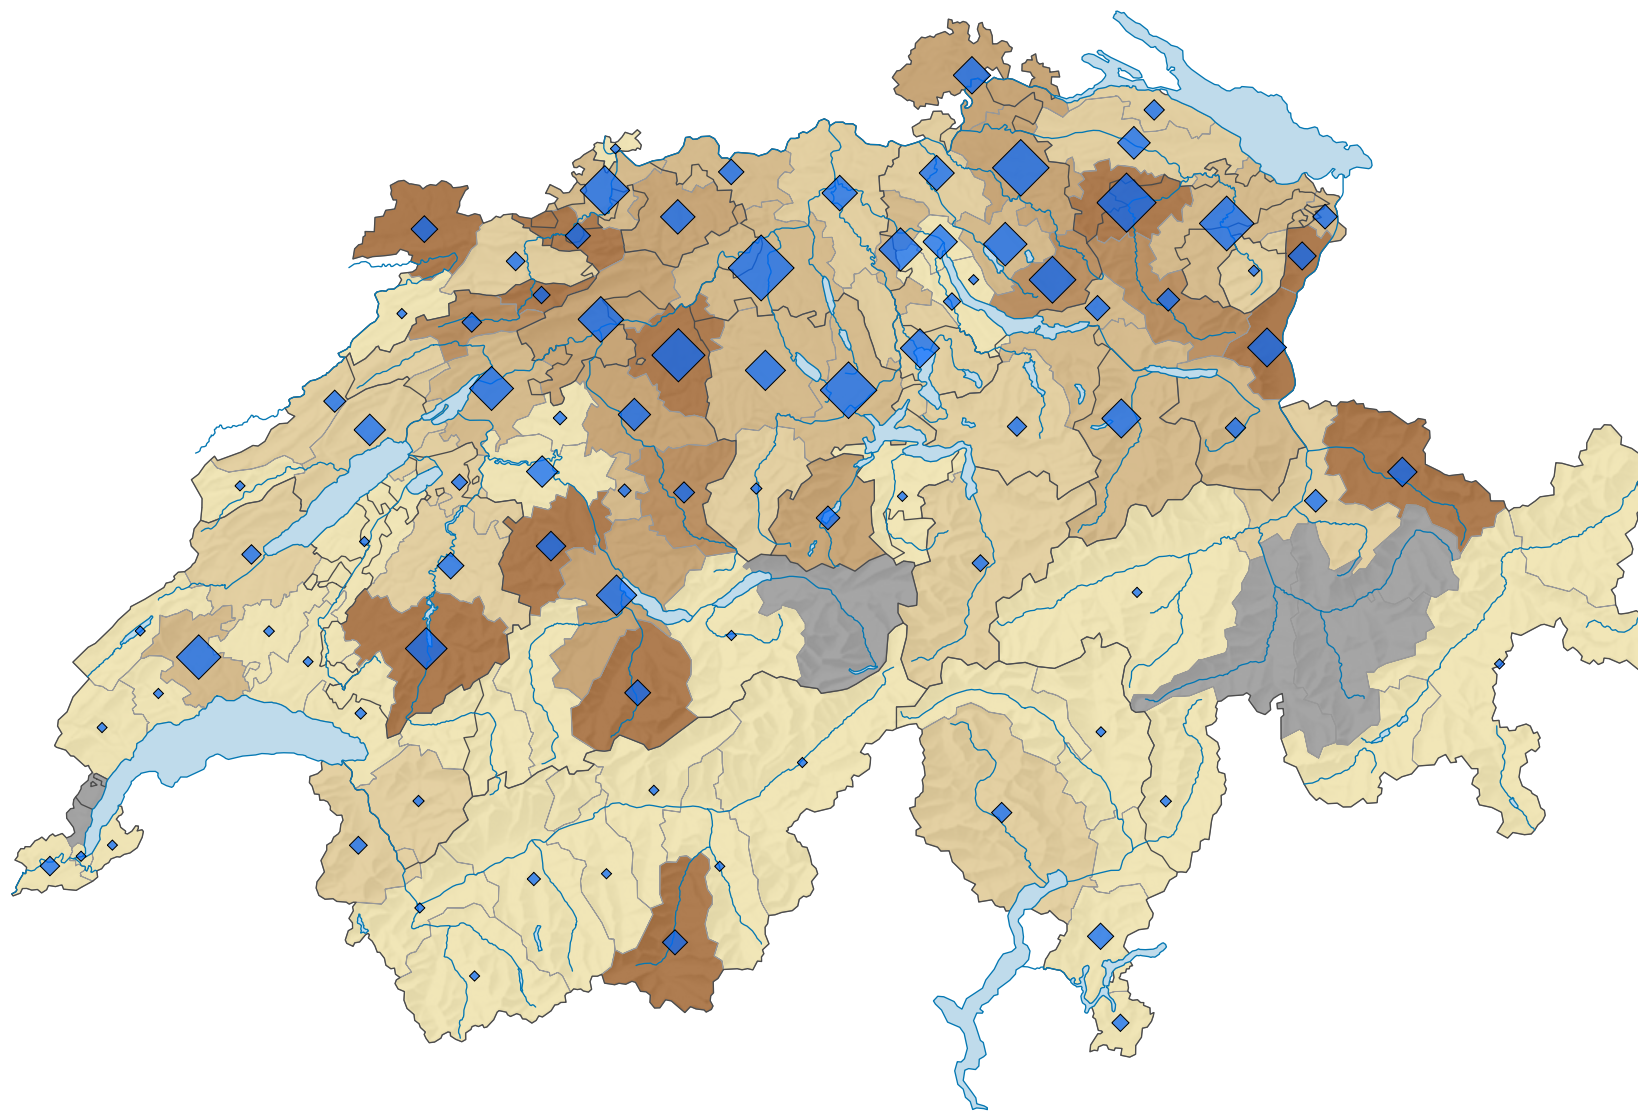

Emplois (en équivalents plein temps) dans la construction de machine et équipements*, en 2021

Part des équivalents plein temps de l'agrégat de branches dans le total des équivalents plein temps, en %

■ non indiqué pour des raisons liées à la protection des données (X)

Suisse: 1,7

Nombre d'emplois, en équivalents plein temps

Suisse: 70 229

Les symboles ayant une valeur inférieure à 1 ont été masqués.

Pour des raisons de lisibilité, la taille des symboles ayant une valeur inférieure à 100 a été augmentée.

* selon la NOGA 2008, section 28

0 35 70 km

Niveau géographique:
Bassins d'emploi