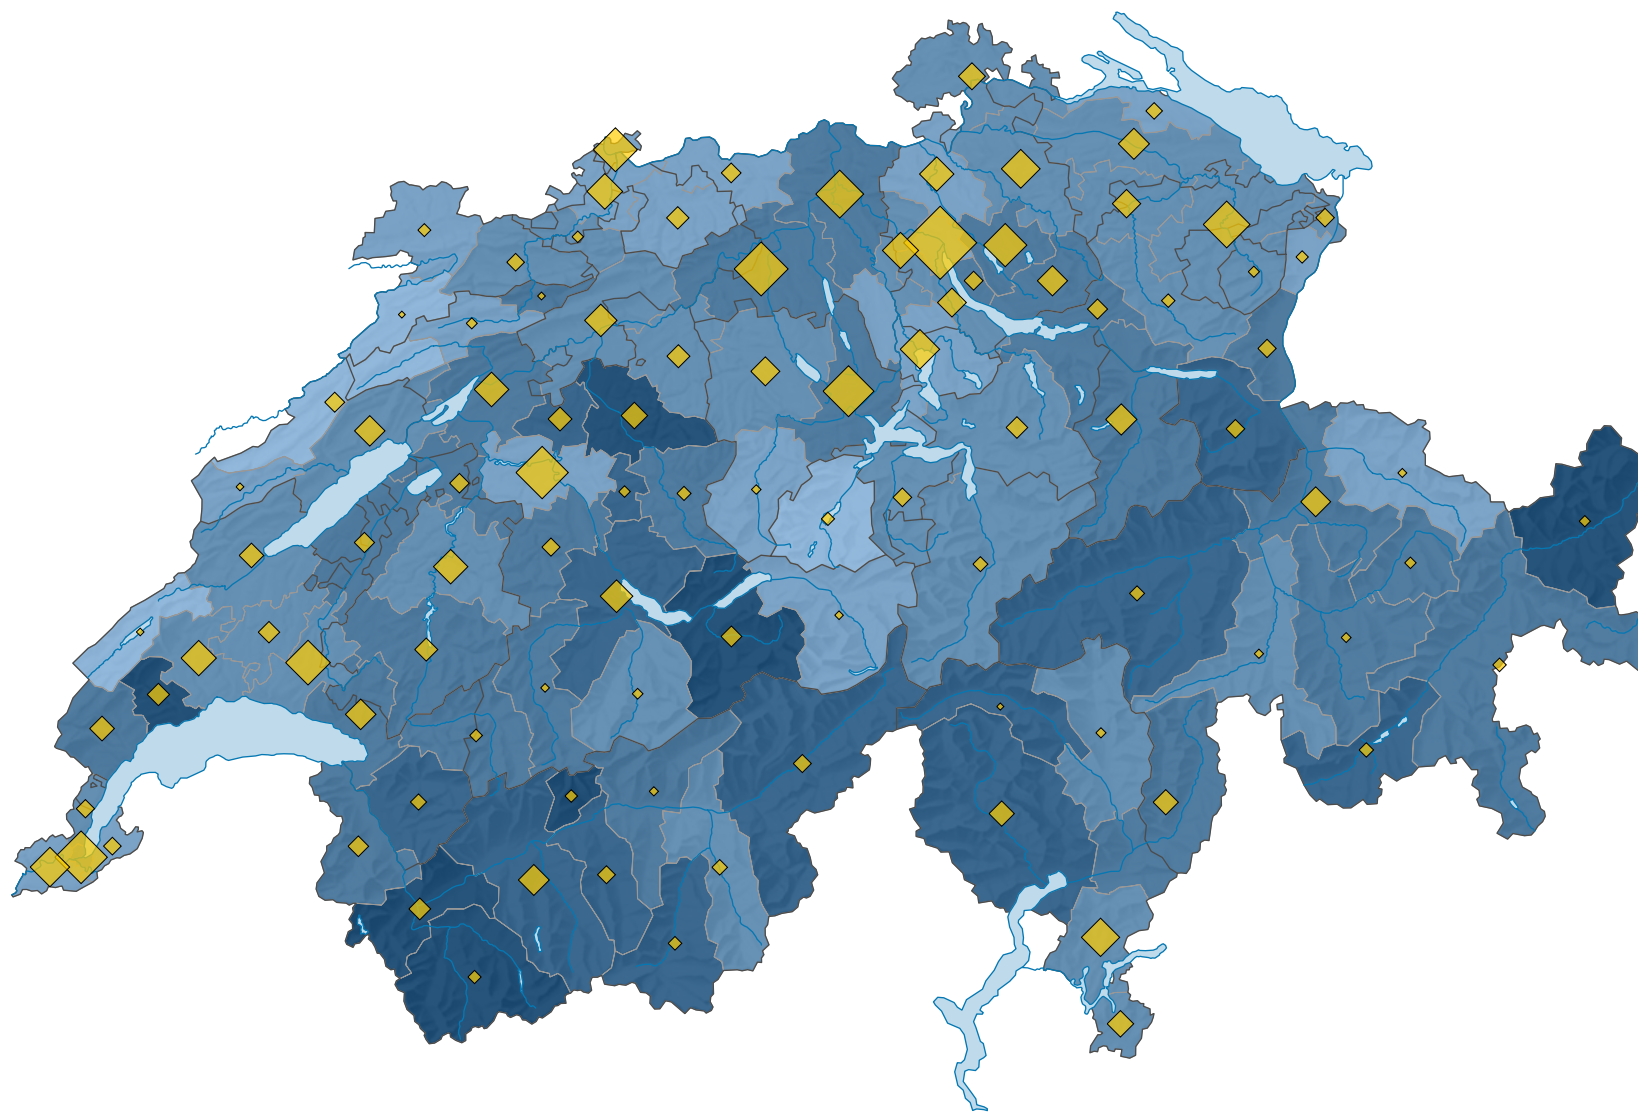

Emplois (en équivalents plein temps) dans le commerce de détail*, en 2021

Part des équivalents plein temps de l'agrégat de branches dans le total des équivalents plein temps, en %

Suisse: 5,5

Nombre d'emplois, en équivalents plein temps

Suisse: 231 833

* selon la NOGA 2008, section 47

0 35 70 km

Niveau géographique:
Bassins d'emploi