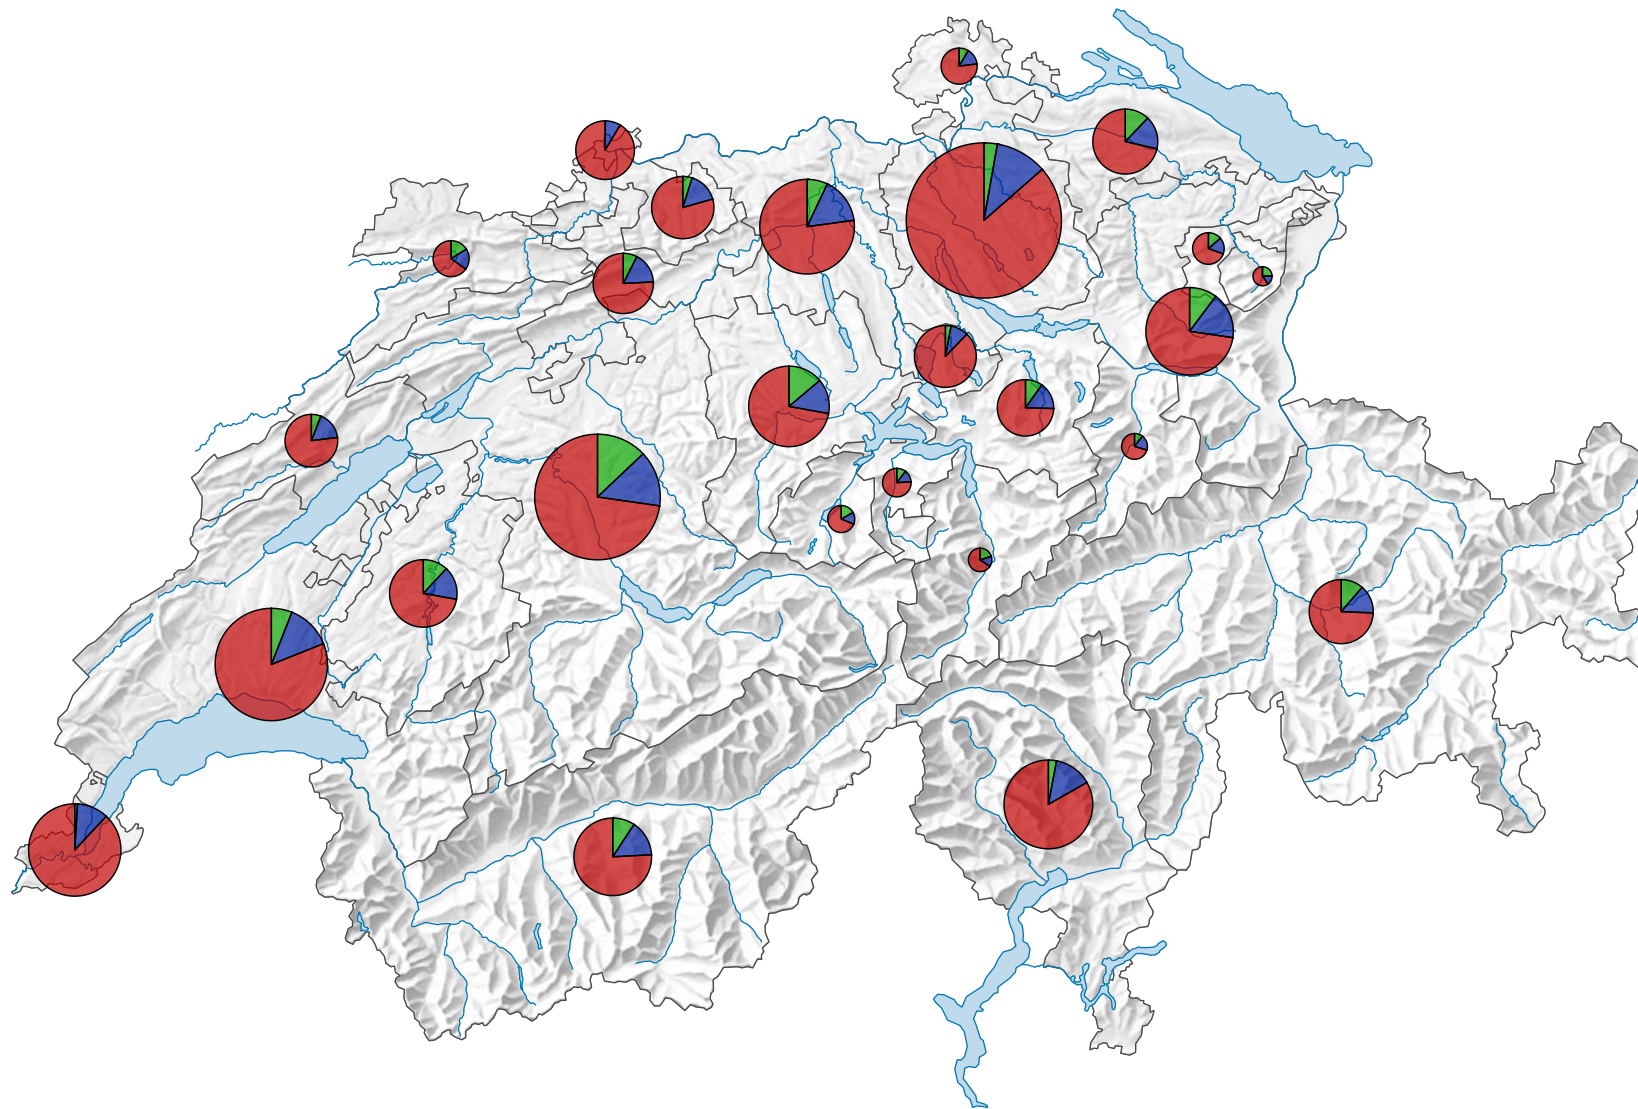

Etablissements selon les trois secteurs économiques, en 2021

Nombre total d'établissements

Suisse: 703 957

Secteur économique

- Secteur 1 (Suisse: 51 666)
- Secteur 2 (Suisse: 96 543)
- Secteur 3 (Suisse: 555 748)

0 35 70 km

Niveau géographique:
Cantons