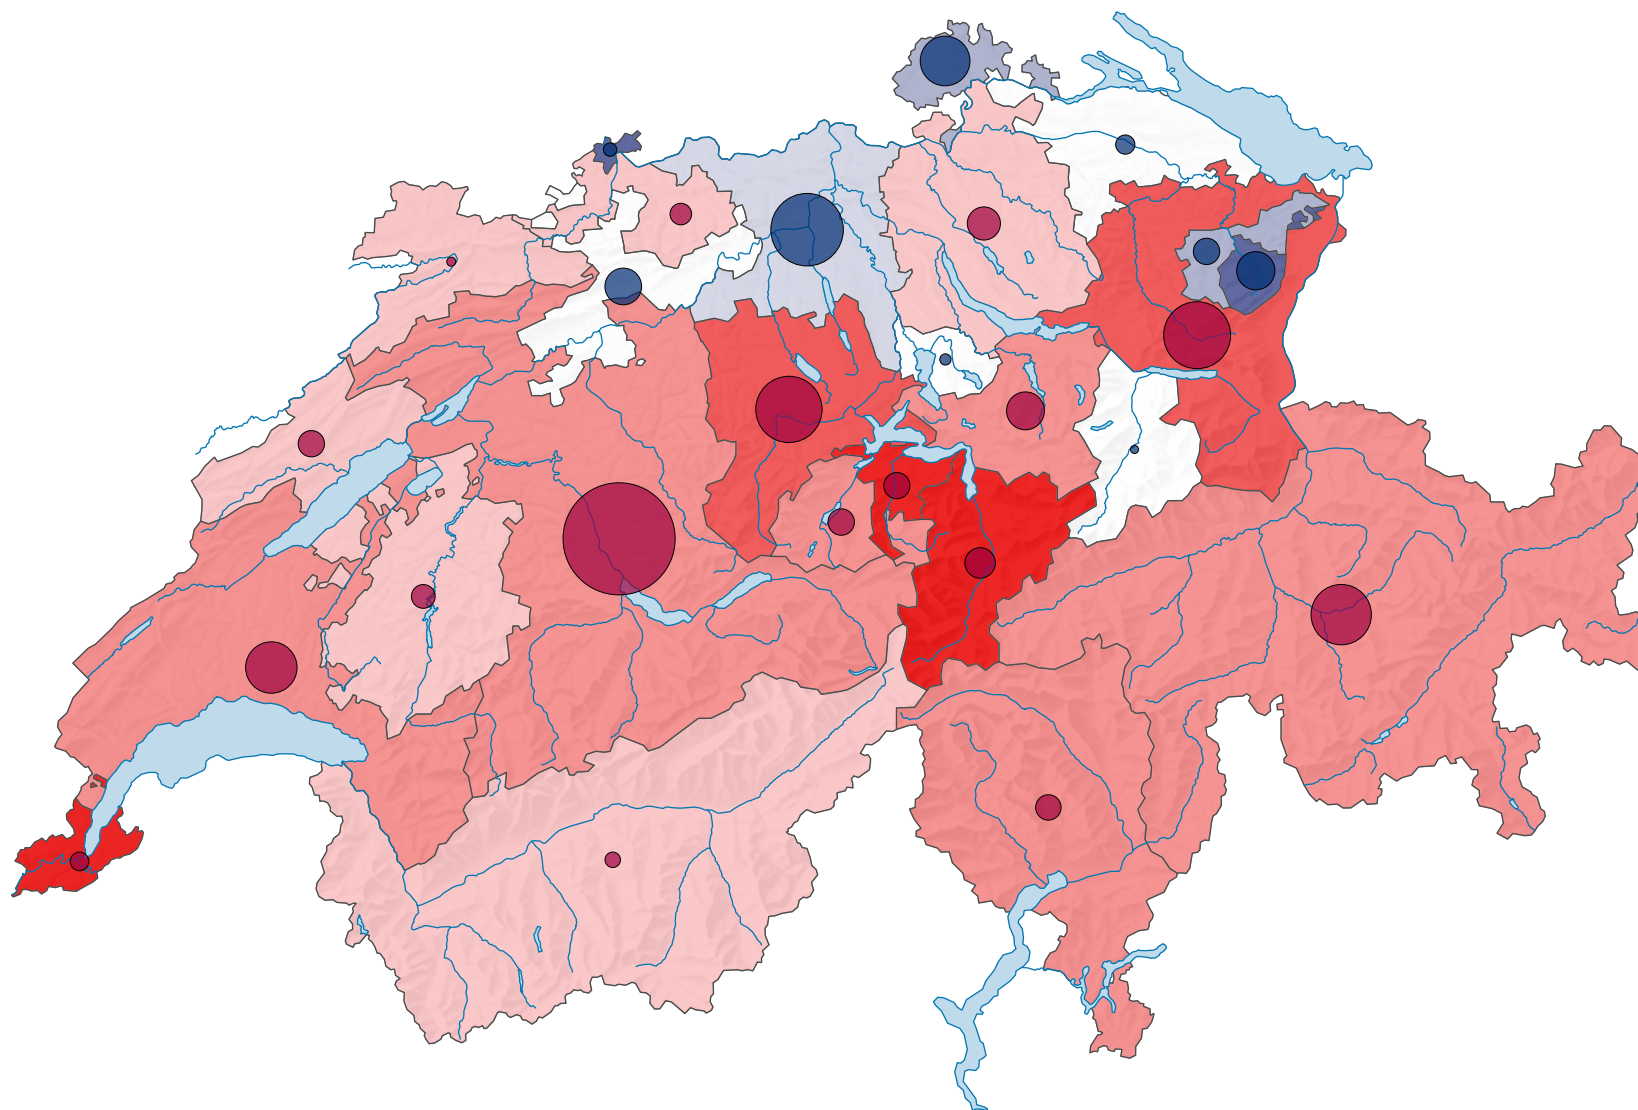

Variation de la récolte de bois, 2021-2022

Variation de la récolte de bois, en %

Suisse: 3,61

Variation de la récolte de bois, en m³

■ Hausse
■ Baisse

Suisse: 180 516

Pour des raisons de lisibilité, la taille des symboles ayant une valeur inférieure à 500 a été augmentée.

0 35 70 km

Niveau géographique:
Cantons