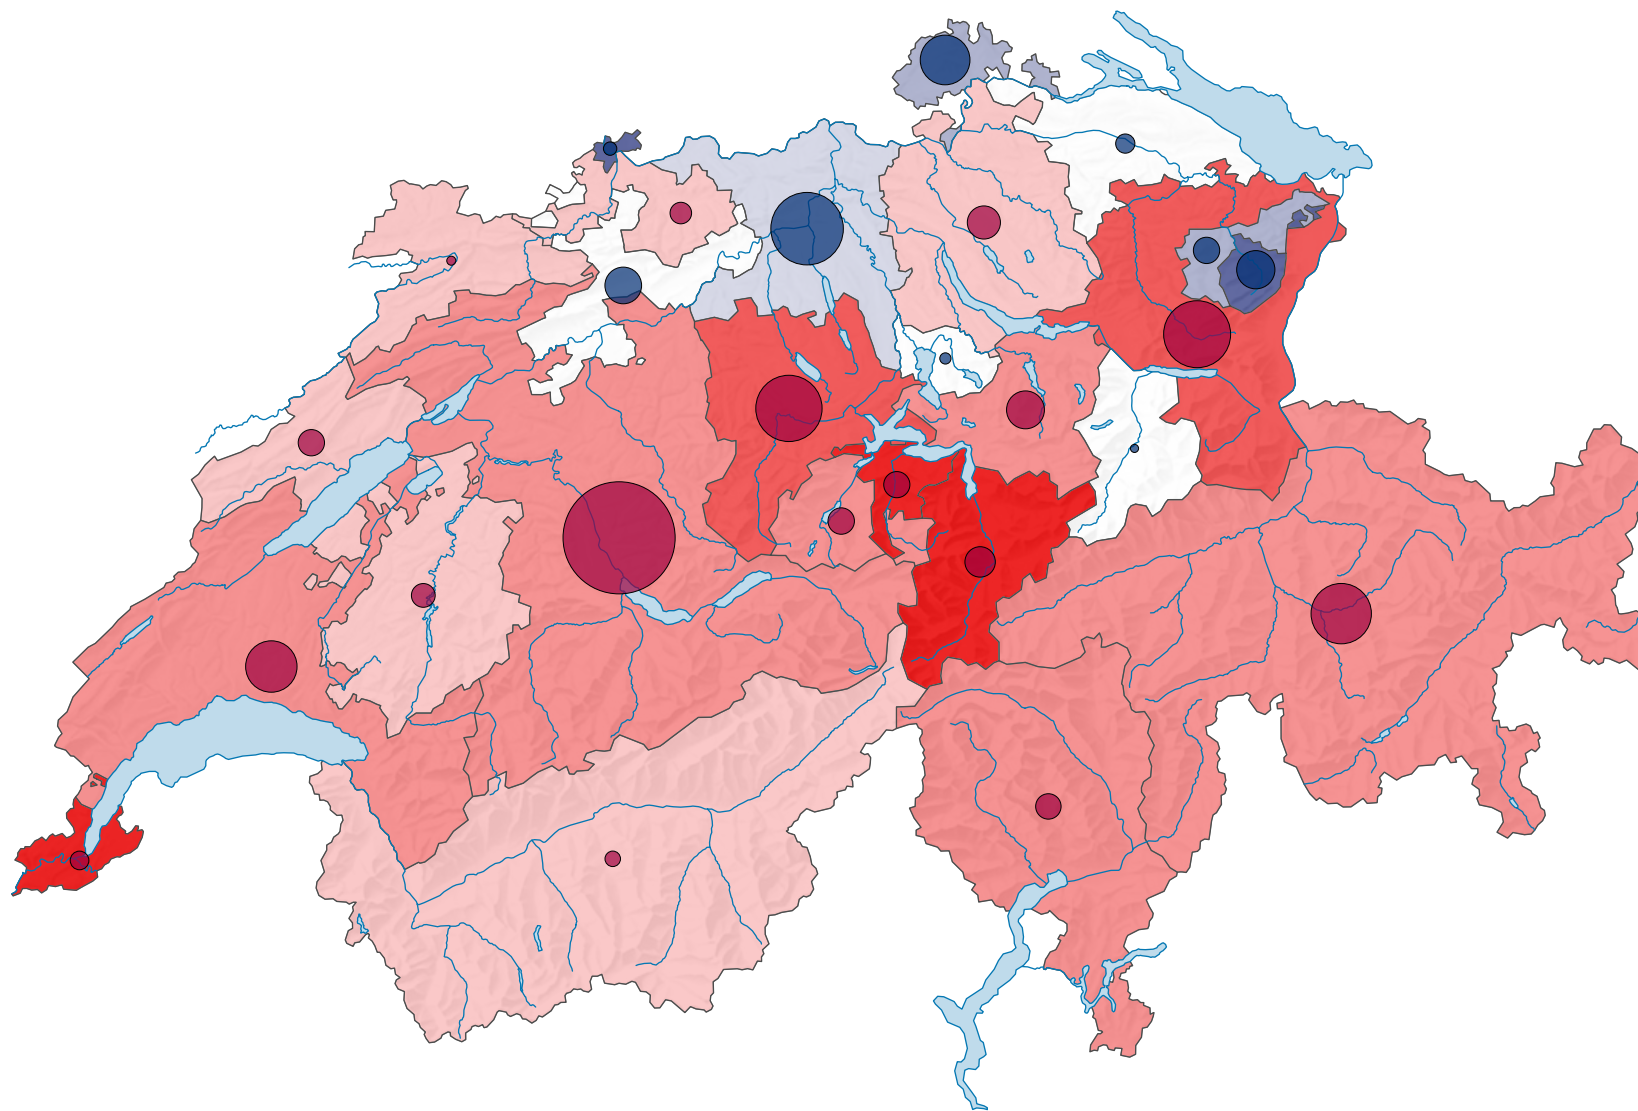

Veränderung der Holzernte, 2021-2022

Veränderung der Holzernte, in %

Schweiz: 3,61

Veränderung der Holzernte, in m³

Zunahme
Abnahme

Schweiz: 180 516

Symbole mit einem Wert unter 500 wurden zur besseren Lesbarkeit visuell vergrössert dargestellt.

0 35 70 km

Raumgliederung:
Kantone