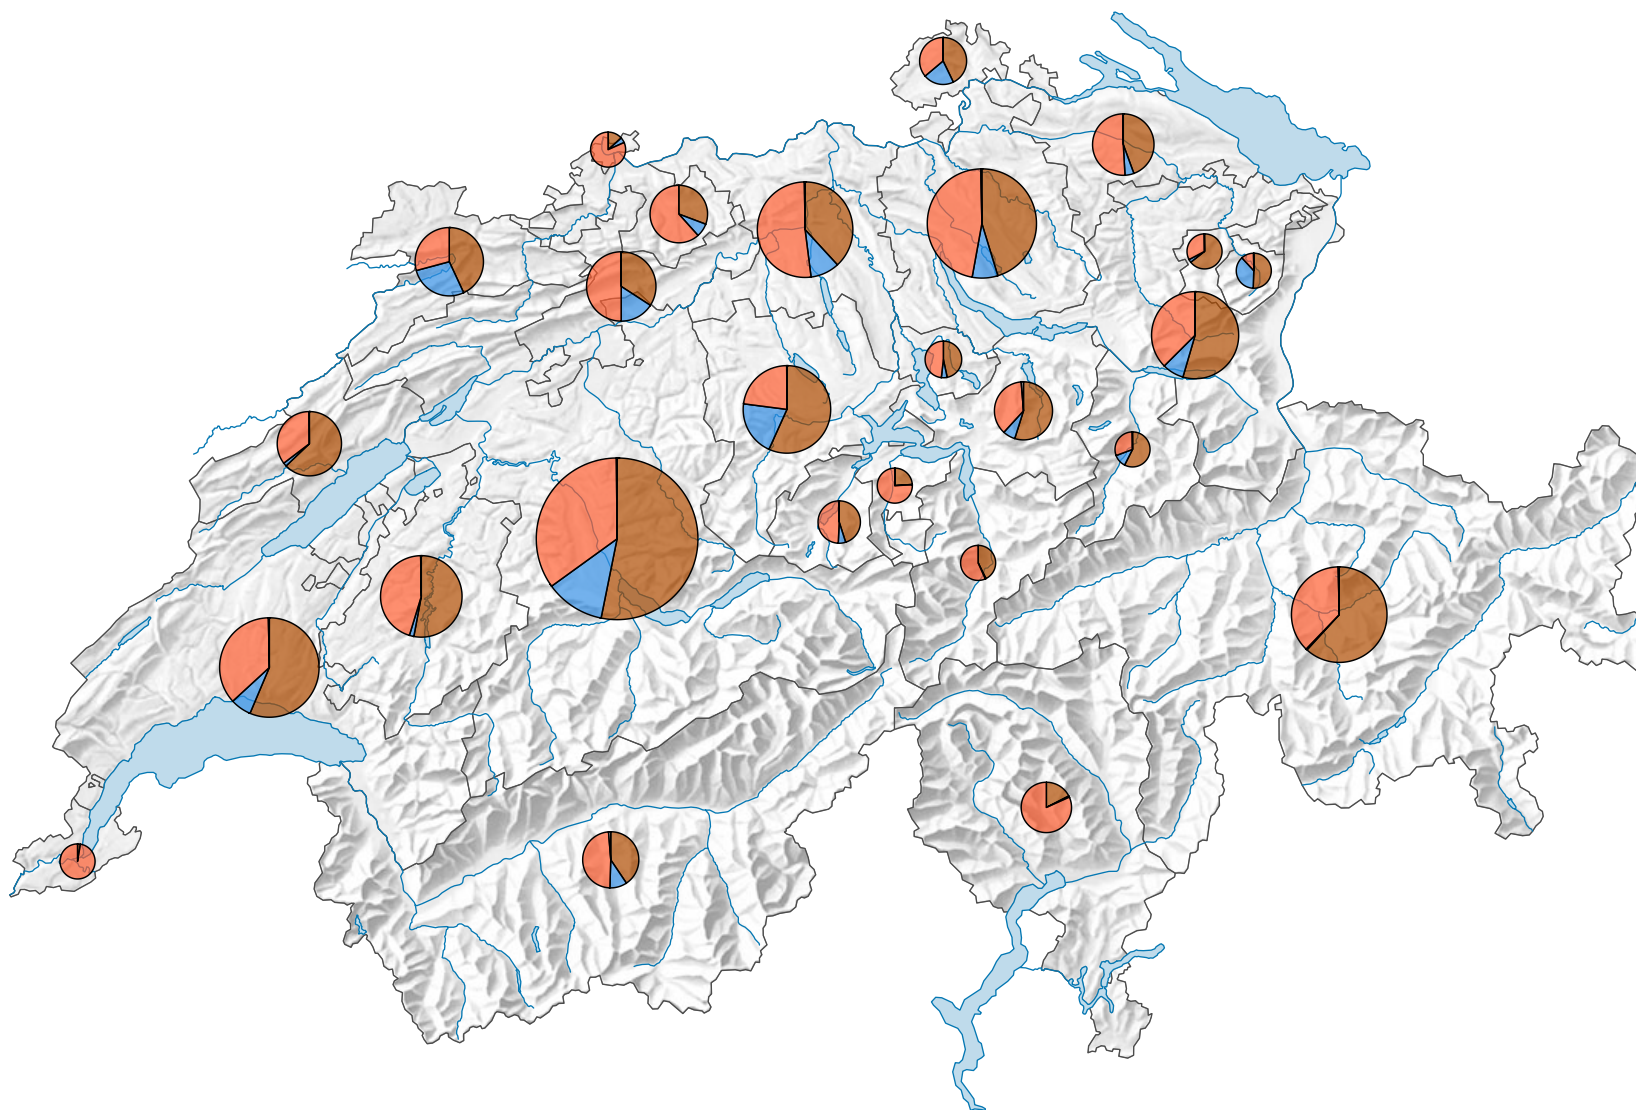

Récolte de bois, total en m³

Suisse: 5 178 399

Pour des raisons de lisibilité, la taille des symboles ayant une valeur inférieure à 50 000 a été augmentée.

Groupes d'assortiment:

0 35 70 km

Niveau géographique:
Cantons