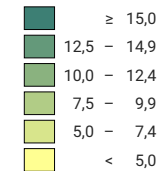

Taux de diplômés des hautes écoles universitaires, en 2022

Diplômés, en %

Suisse: 15,9

Proportion de nouveaux diplômés: licence/diplôme HEU et bachelor HEU parmi la population résidente suisse du même âge.