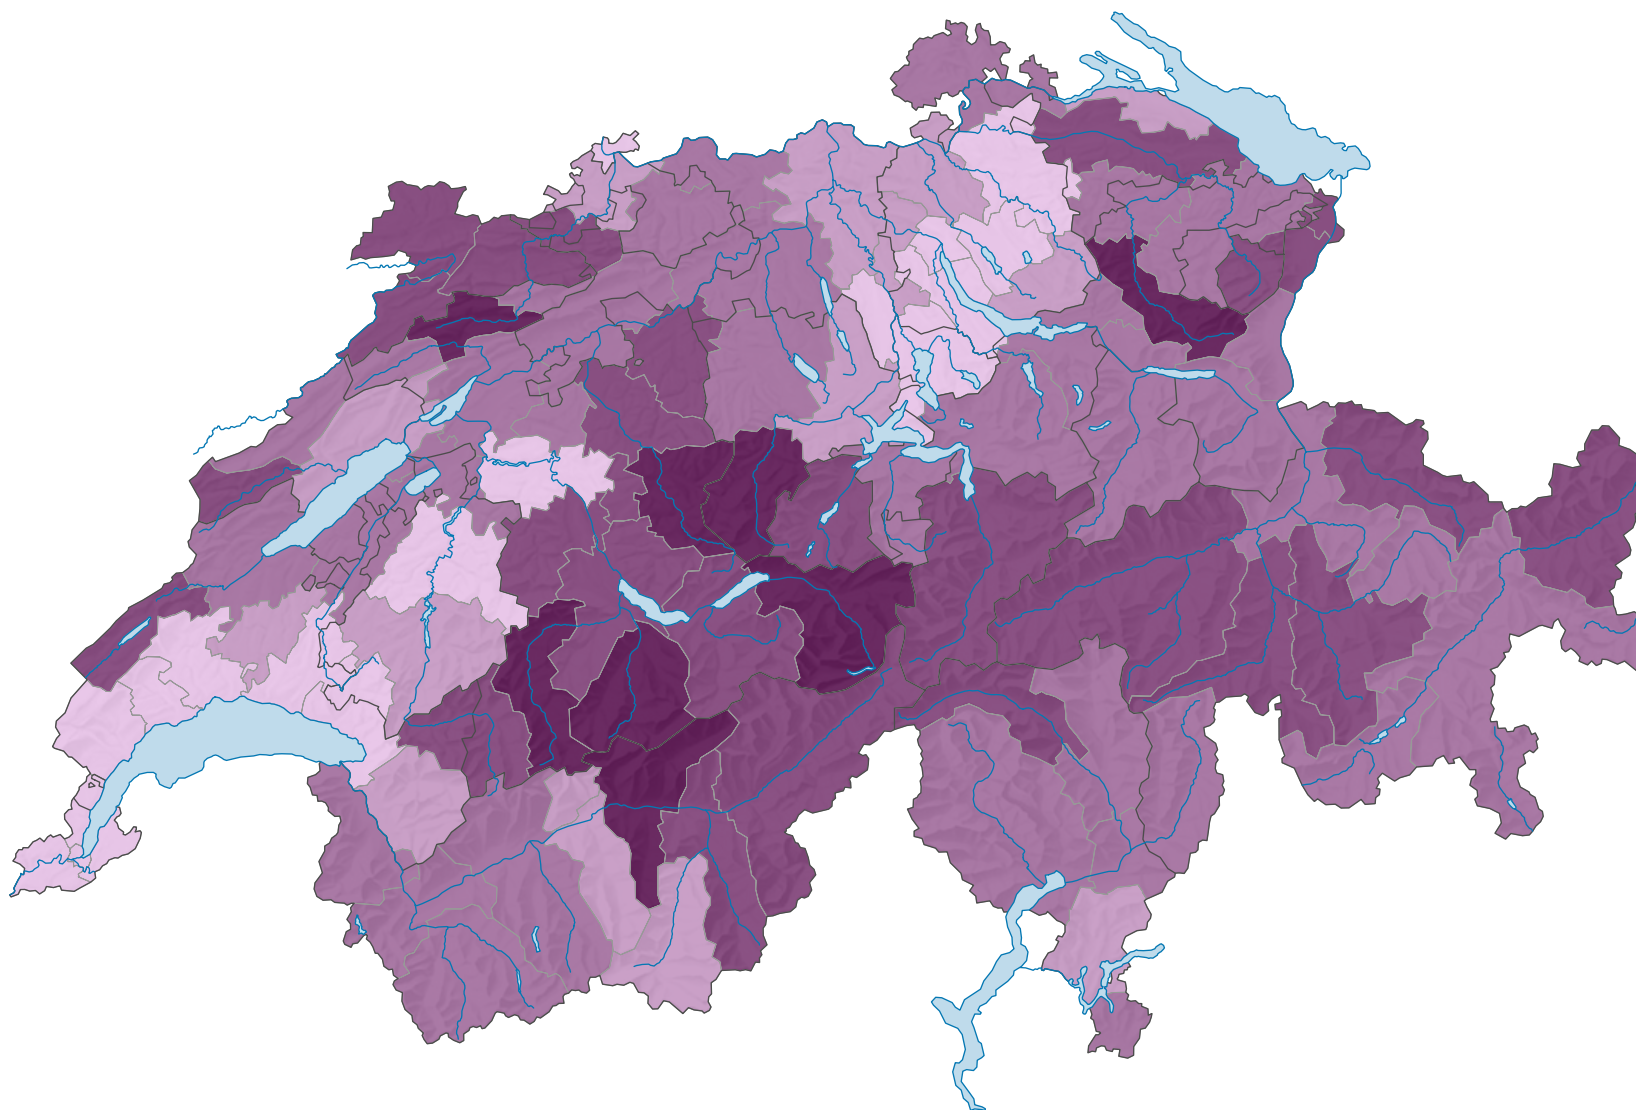

Formation achevée la plus élevée: degré secondaire II, 2019-2021*

Population des 25 à 64 ans avec le degré secondaire II comme niveau de formation achevée le plus élevé, en % de la population totale du même groupe d'âge

Suisse: 41,8

* Les résultats se basent sur trois relevés structurels annuels consécutifs. Les valeurs avec un coefficient de variation supérieur à 10% ne sont pas représentées.

0 35 70 km

Niveau géographique:
Bassins d'emploi