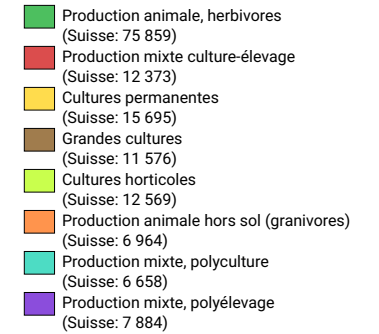

Total des emplois

Suisse: 149 578

Pour des raisons de lisibilité, la taille des symboles ayant une valeur inférieure à 300 a été augmentée.

Emplois selon l'orientation technico-économique des exploitations: