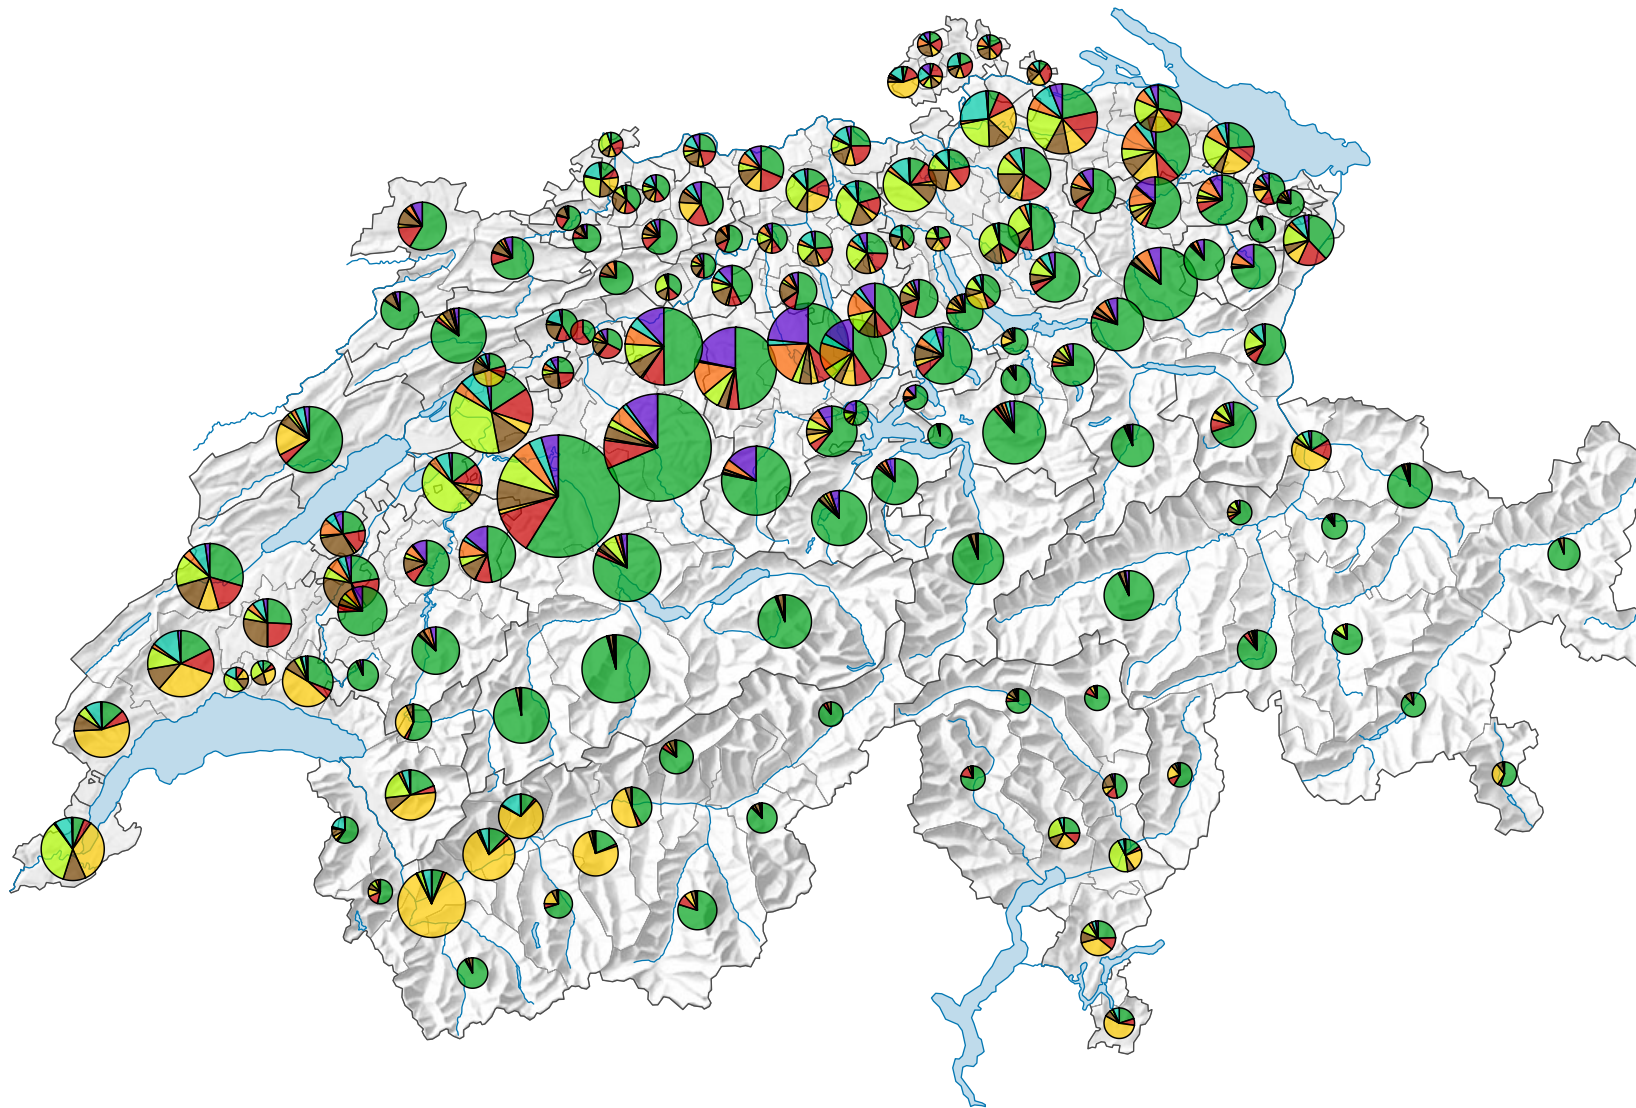

Total des emplois

Suisse: 149 578

Pour des raisons de lisibilité, la taille des symboles ayant une valeur inférieure à 300 a été augmentée.

Emplois selon l'orientation technico-économique des exploitations:

0 35 70 km

Niveau géographique:
Districts