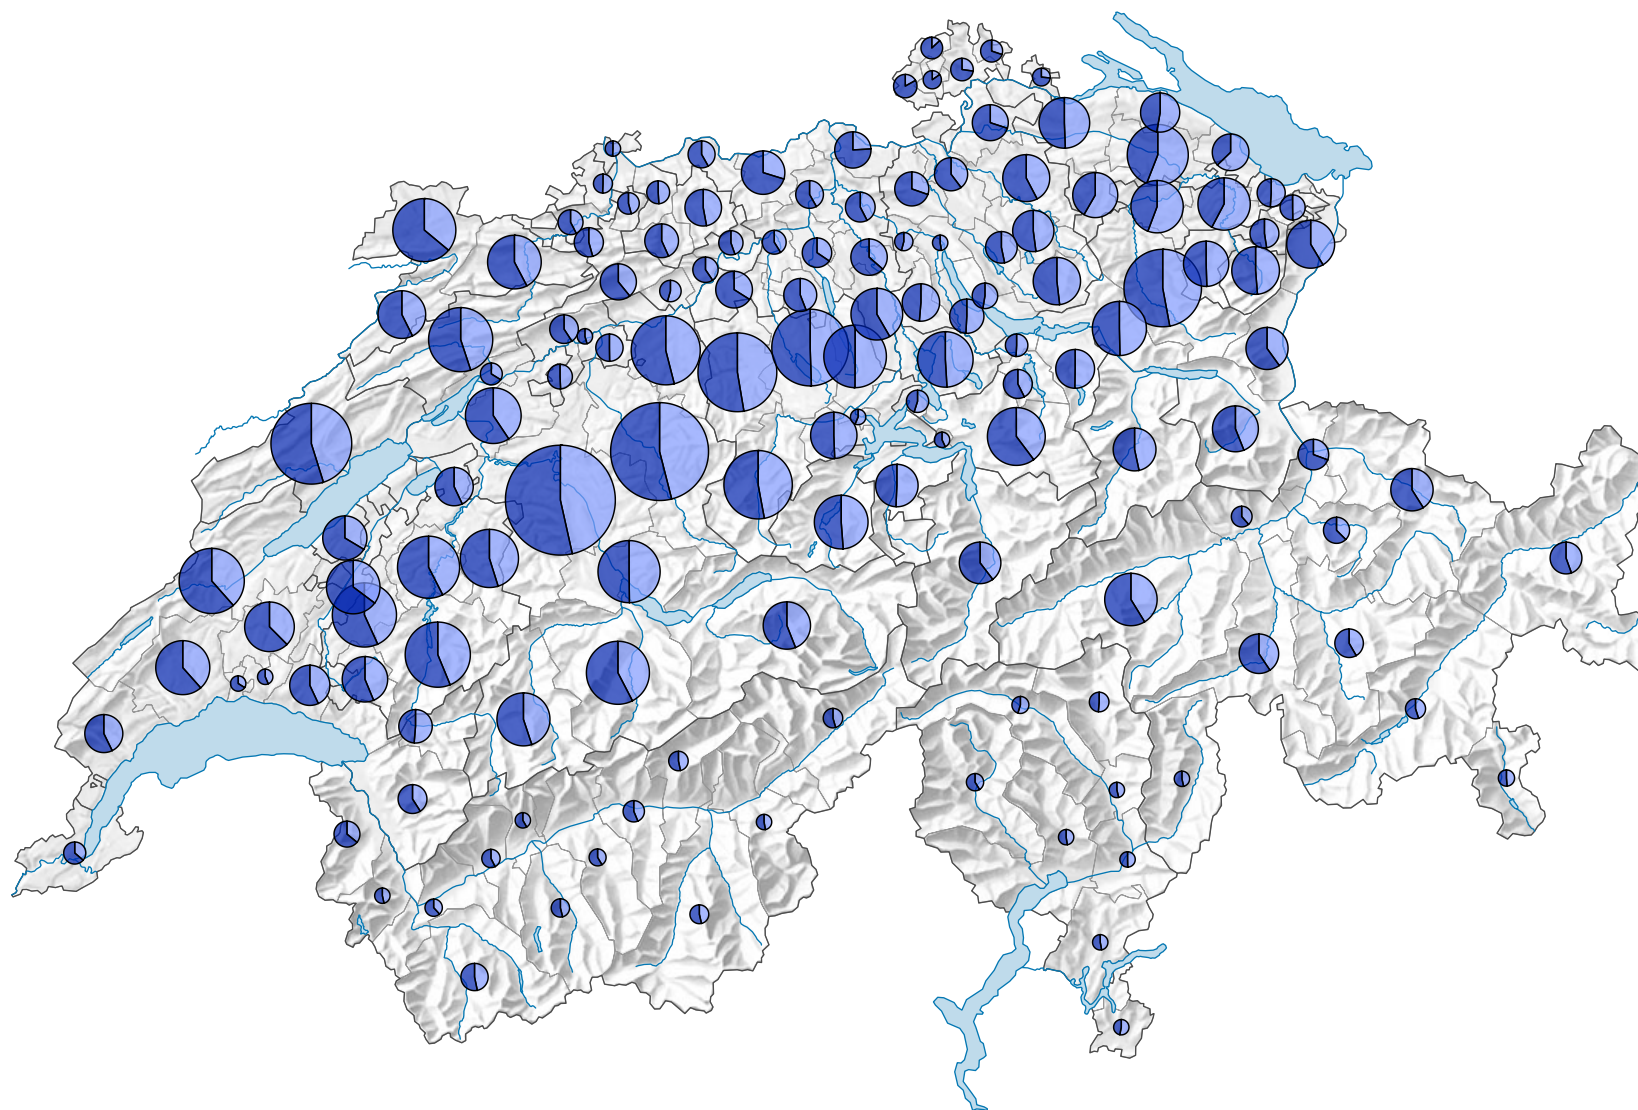

Nombre de bovins

Suisse: 1 525 270

Pour des raisons de lisibilité, la taille des symboles ayant une valeur inférieure à 1 500 a été augmentée.

Parts:

0 35 70 km

Niveau géographique:
Districts