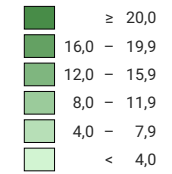

Anteil Biofläche an der landwirtschaftlichen Nutzfläche, in %

Schweiz: 17,9

Anzahl Betriebe

Schweiz: 7 819

Symbole mit einem Wert unter 10 wurden zur besseren Lesbarkeit visuell vergrößert dargestellt.

Raumgliederung:
Kantone