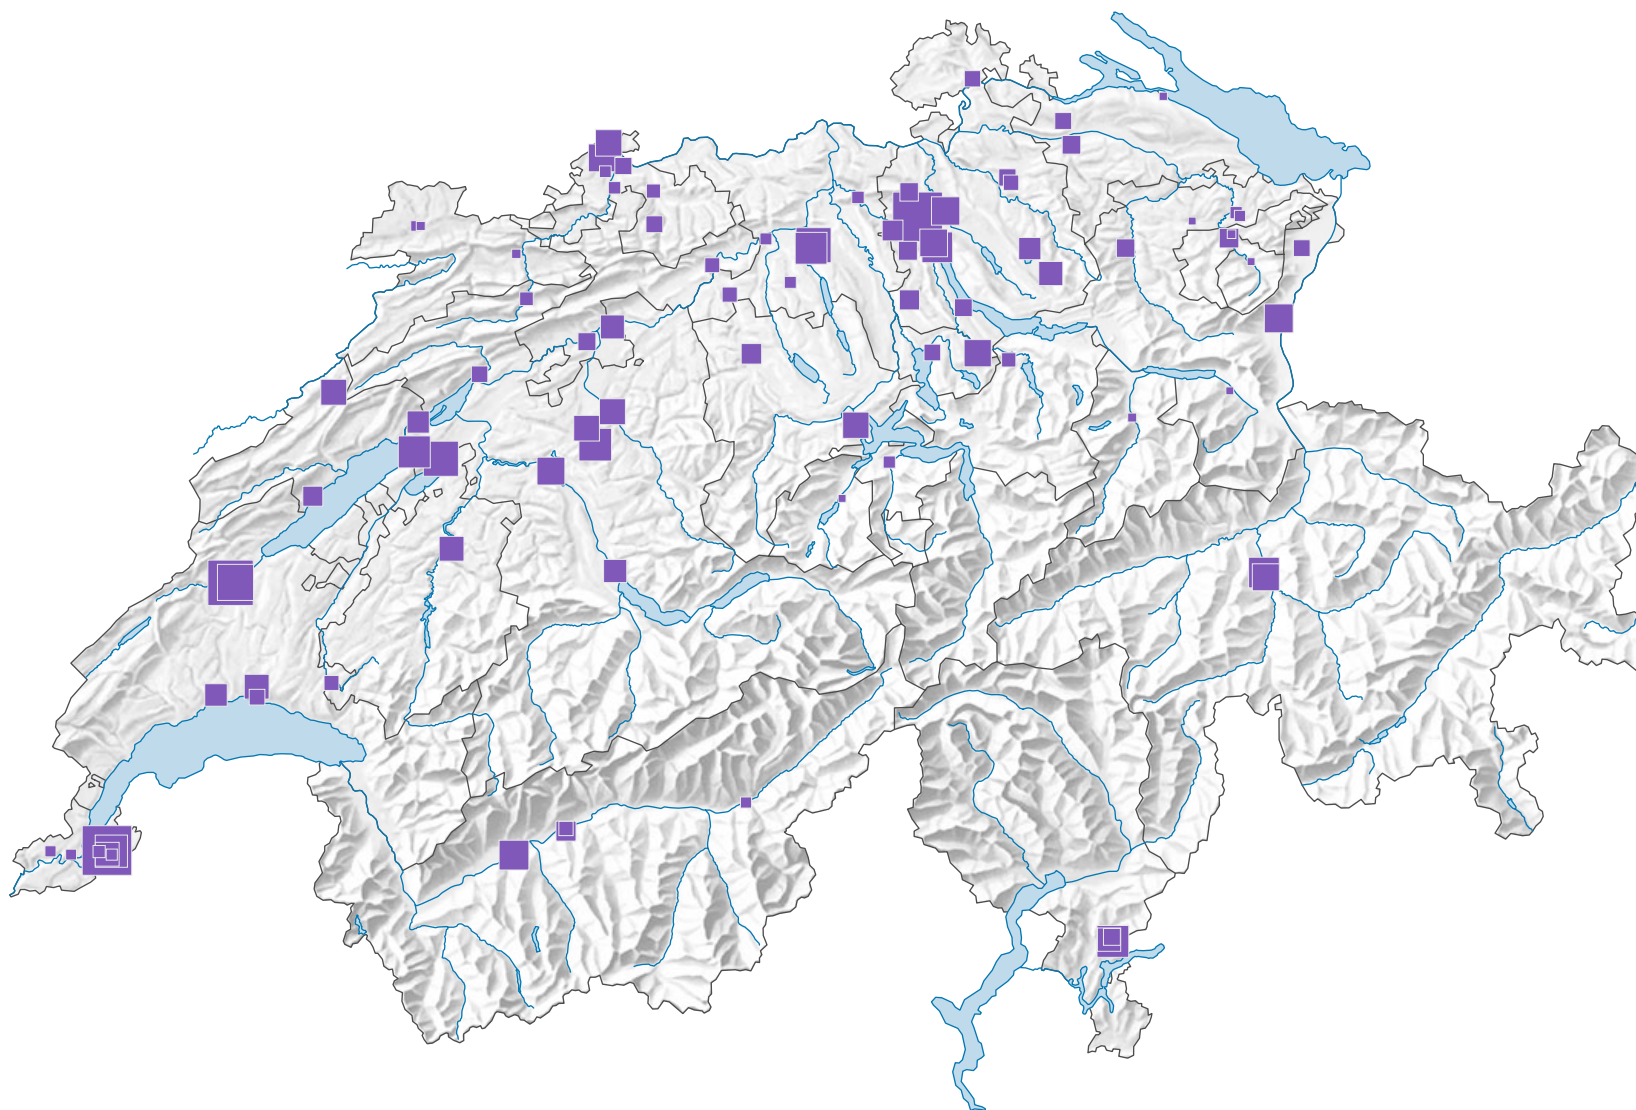

# Etablissements de privation de liberté, en 2023

## Places

Suisse: 7 196

Pour des raisons de lisibilité, la taille des symboles ayant une valeur inférieure à 10 a été augmentée.

0 35 70 km

Niveau géographique:  
Régions du catalogue des établissements