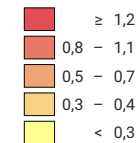

Code pénal (CP): fréquence de vol de véhicule sans vol de bicyclette (Art. 139), en 2022

Nombre d'infractions par 1 000 habitants

■ Les fréquences qui se basent sur un nombre d'infractions entre 1 et 9 ne sont pas affichées (X)