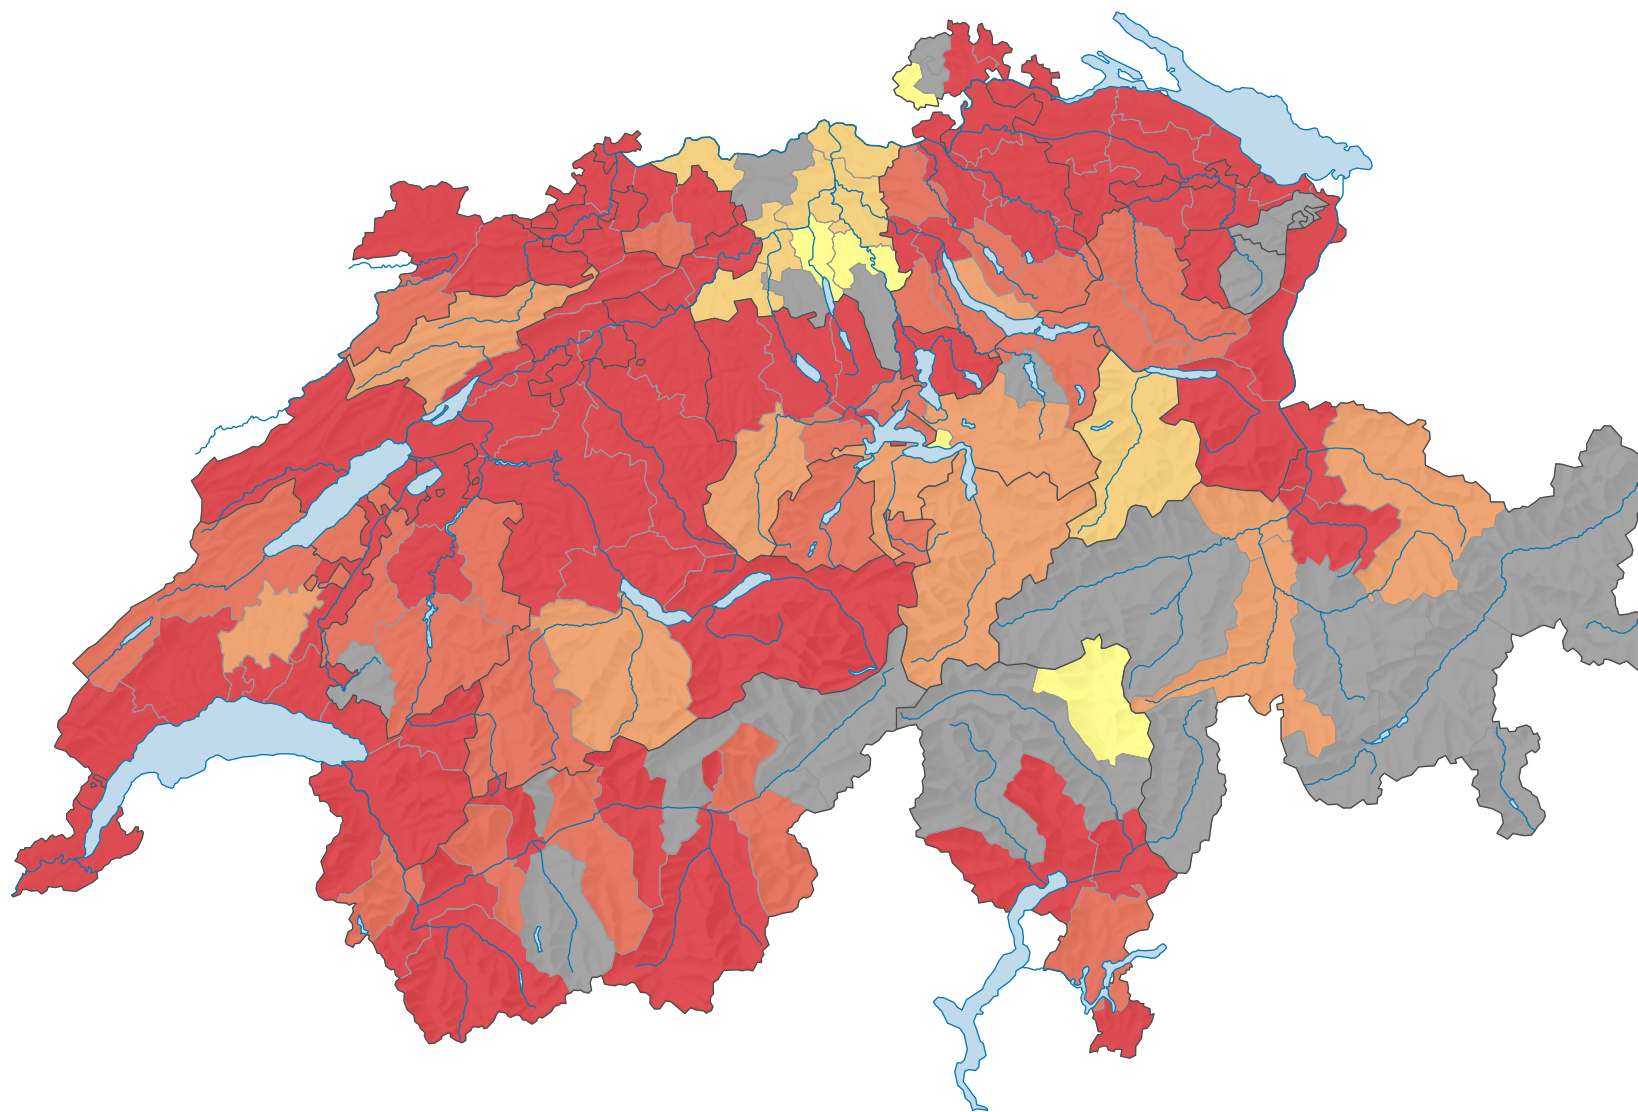

Code pénal (CP): fréquence de vol de véhicule sans vol de bicyclette (Art. 139), en 2022

Nombre d'infractions par 1 000 habitants

■ Les fréquences qui se basent sur un nombre d'infractions entre 1 et 9 ne sont pas affichées (X)

Suisse: 2,2

0 35 70 km

Niveau géographique:
Districts