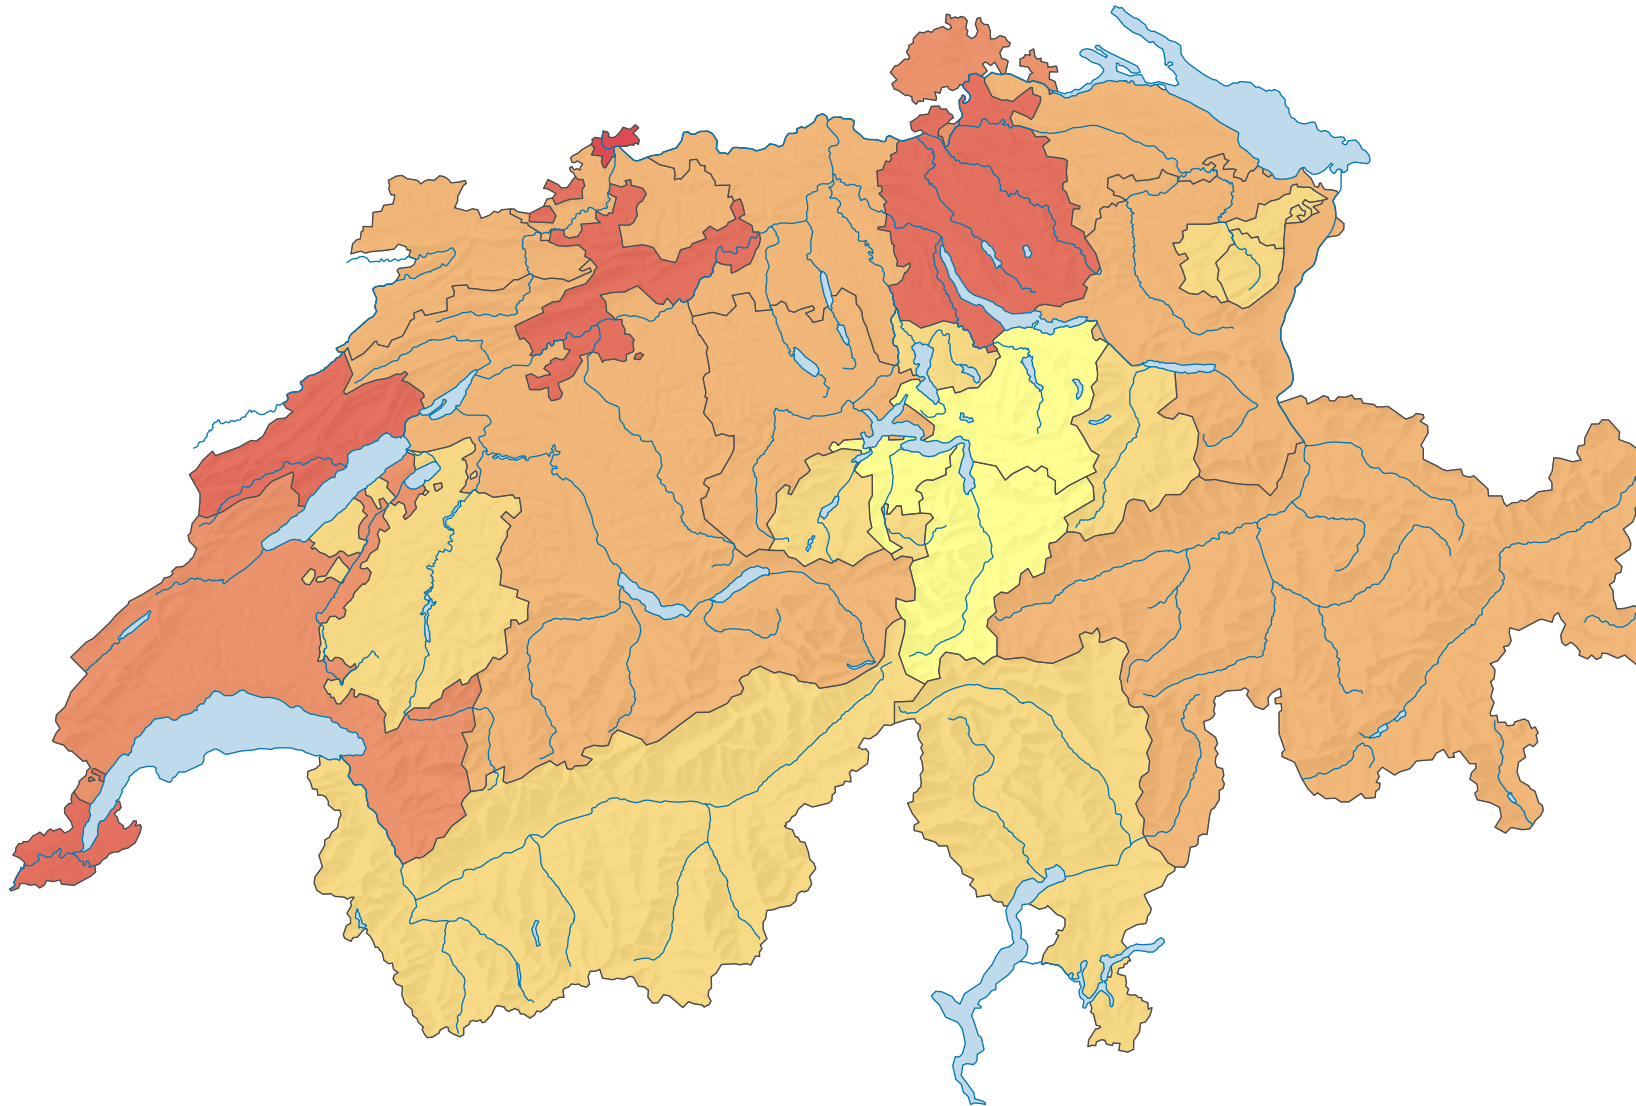

Anzahl Straftaten pro 1 000 Einwohner

Schweiz: 52,5

0 35 70 km

Raumgliederung:
Kantone