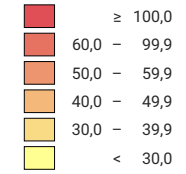

Anzahl Straftaten pro 1 000 Einwohner

Schweiz: 52,5

0 35 70 km

Raumgliederung:
Kantone