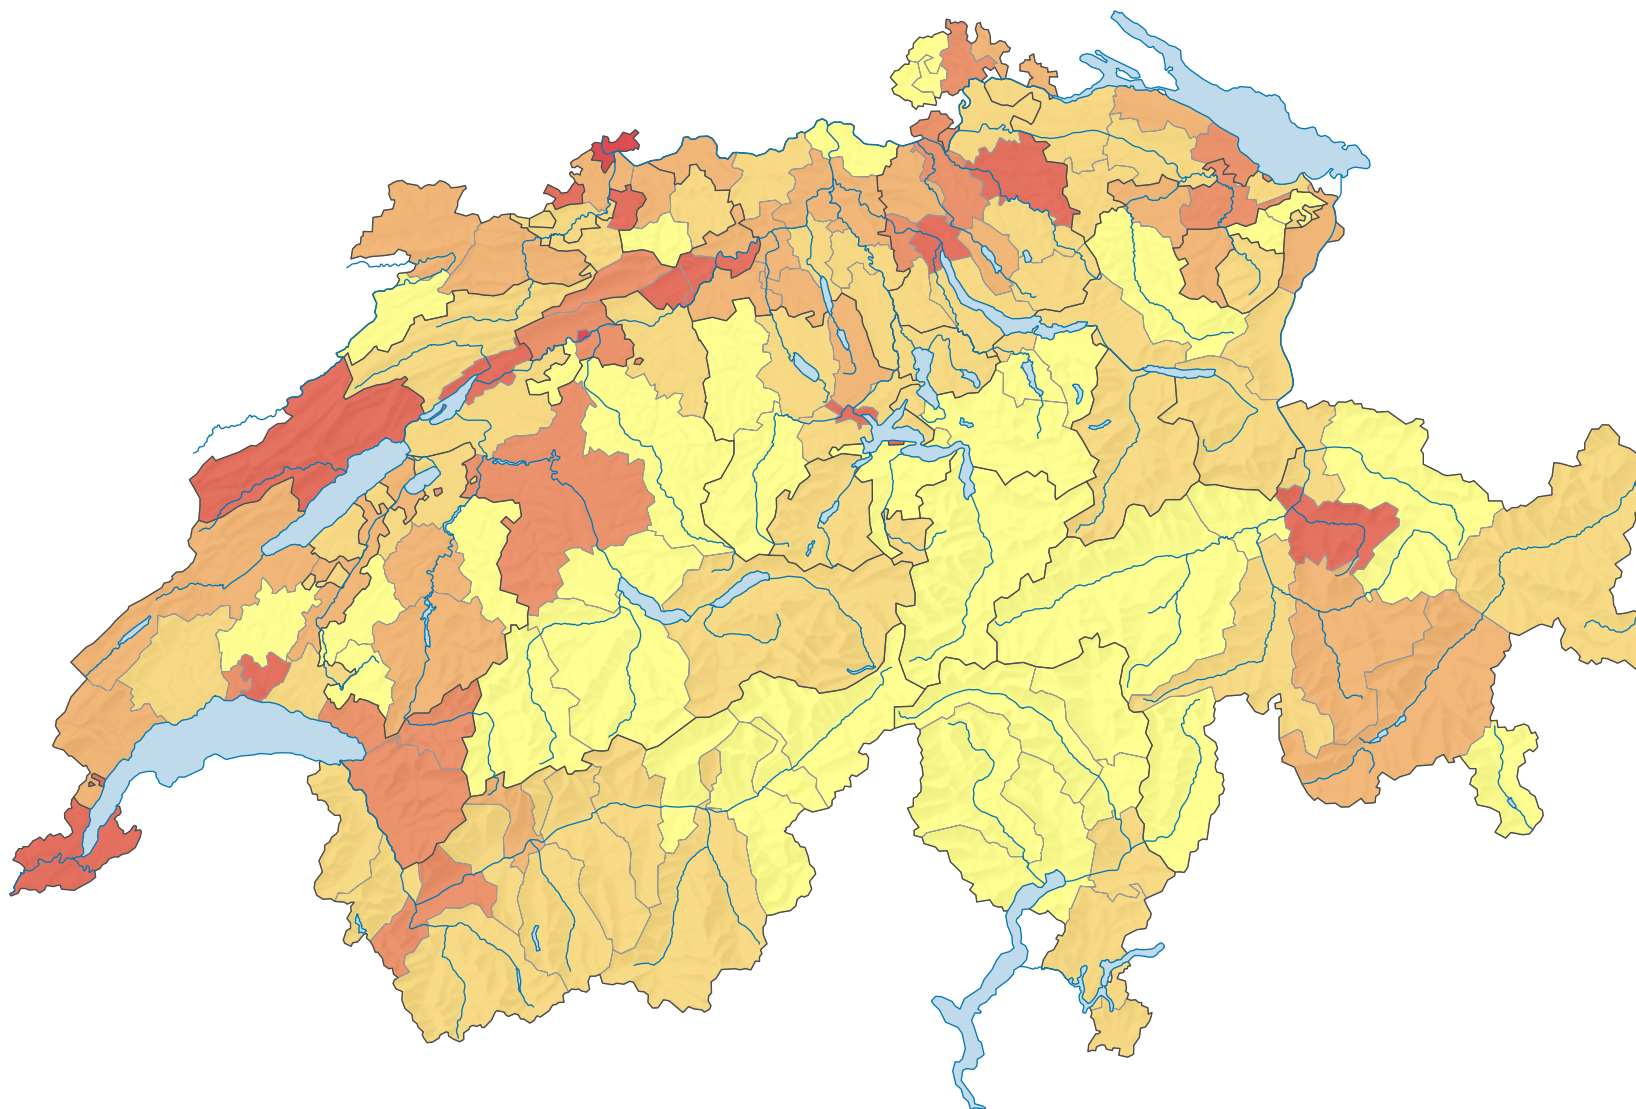

Nombre d'infractions par 1 000 habitants

Suisse: 52,5

0 35 70 km

Niveau géographique:
Districts