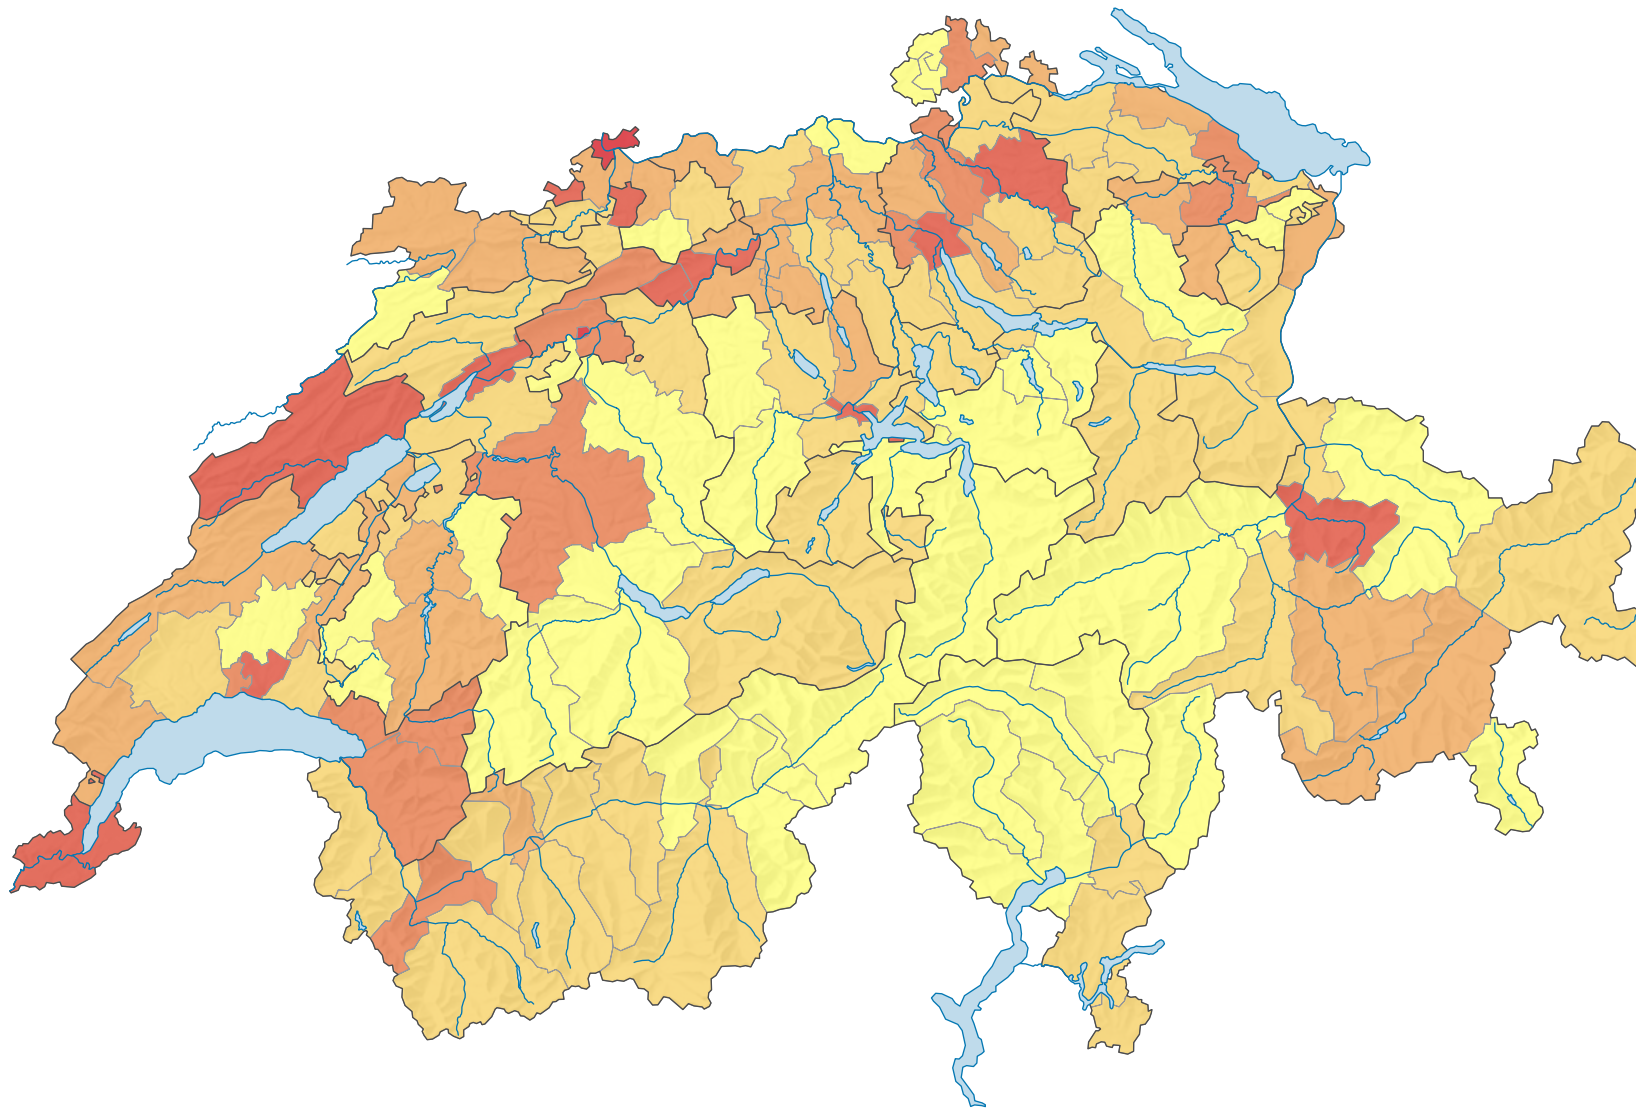

Anzahl Straftaten pro 1 000 Einwohner

Schweiz: 52,5

0 35 70 km

Raumgliederung:
Bezirke