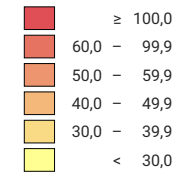

Anzahl Straftaten pro 1 000 Einwohner

Schweiz: 52,5

0 35 70 km

Raumgliederung:
Bezirke