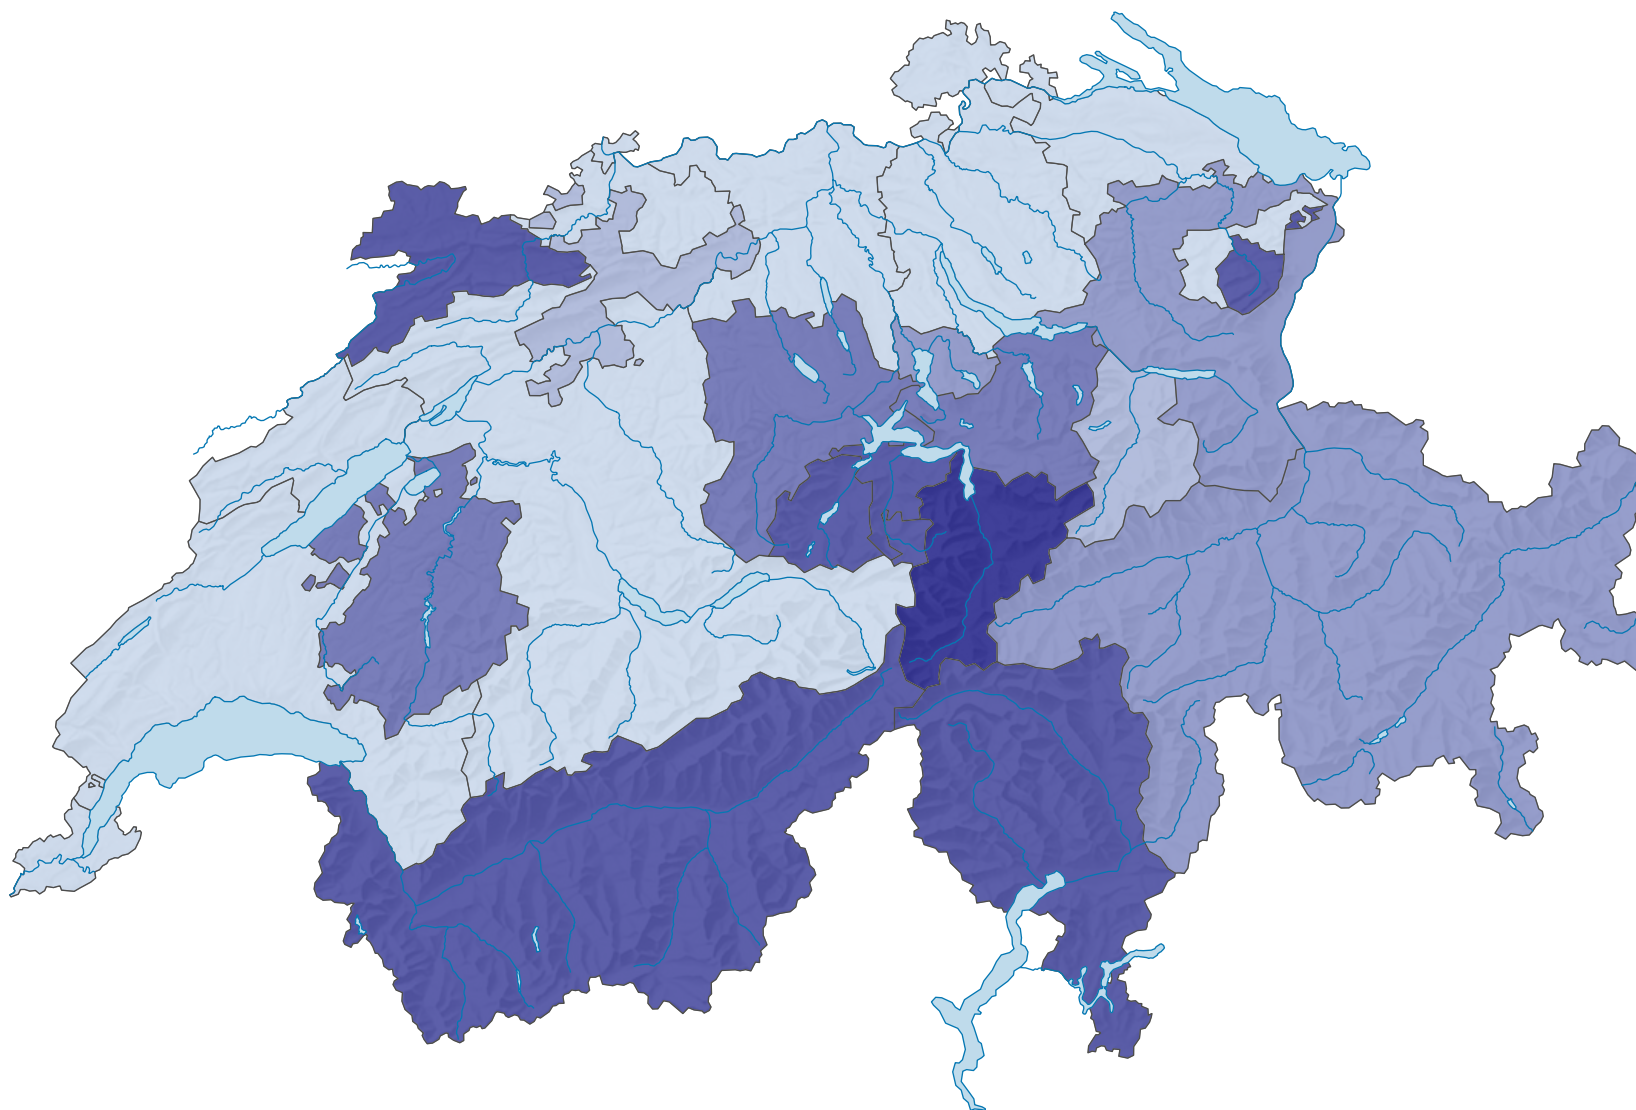

Population résidante catholique romaine, en 2019-2021*

Part de la population** catholique romaine, en %

Suisse: 33,6

* Les résultats se basent sur trois relevés structurels annuels consécutifs.

** relative à la population résidante permanente à partir de 15 ans, sans les ménages collectifs, les diplomates, les fonctionnaires internationaux et les membres de leur famille.

0 35 70 km

Niveau géographique:
Cantons