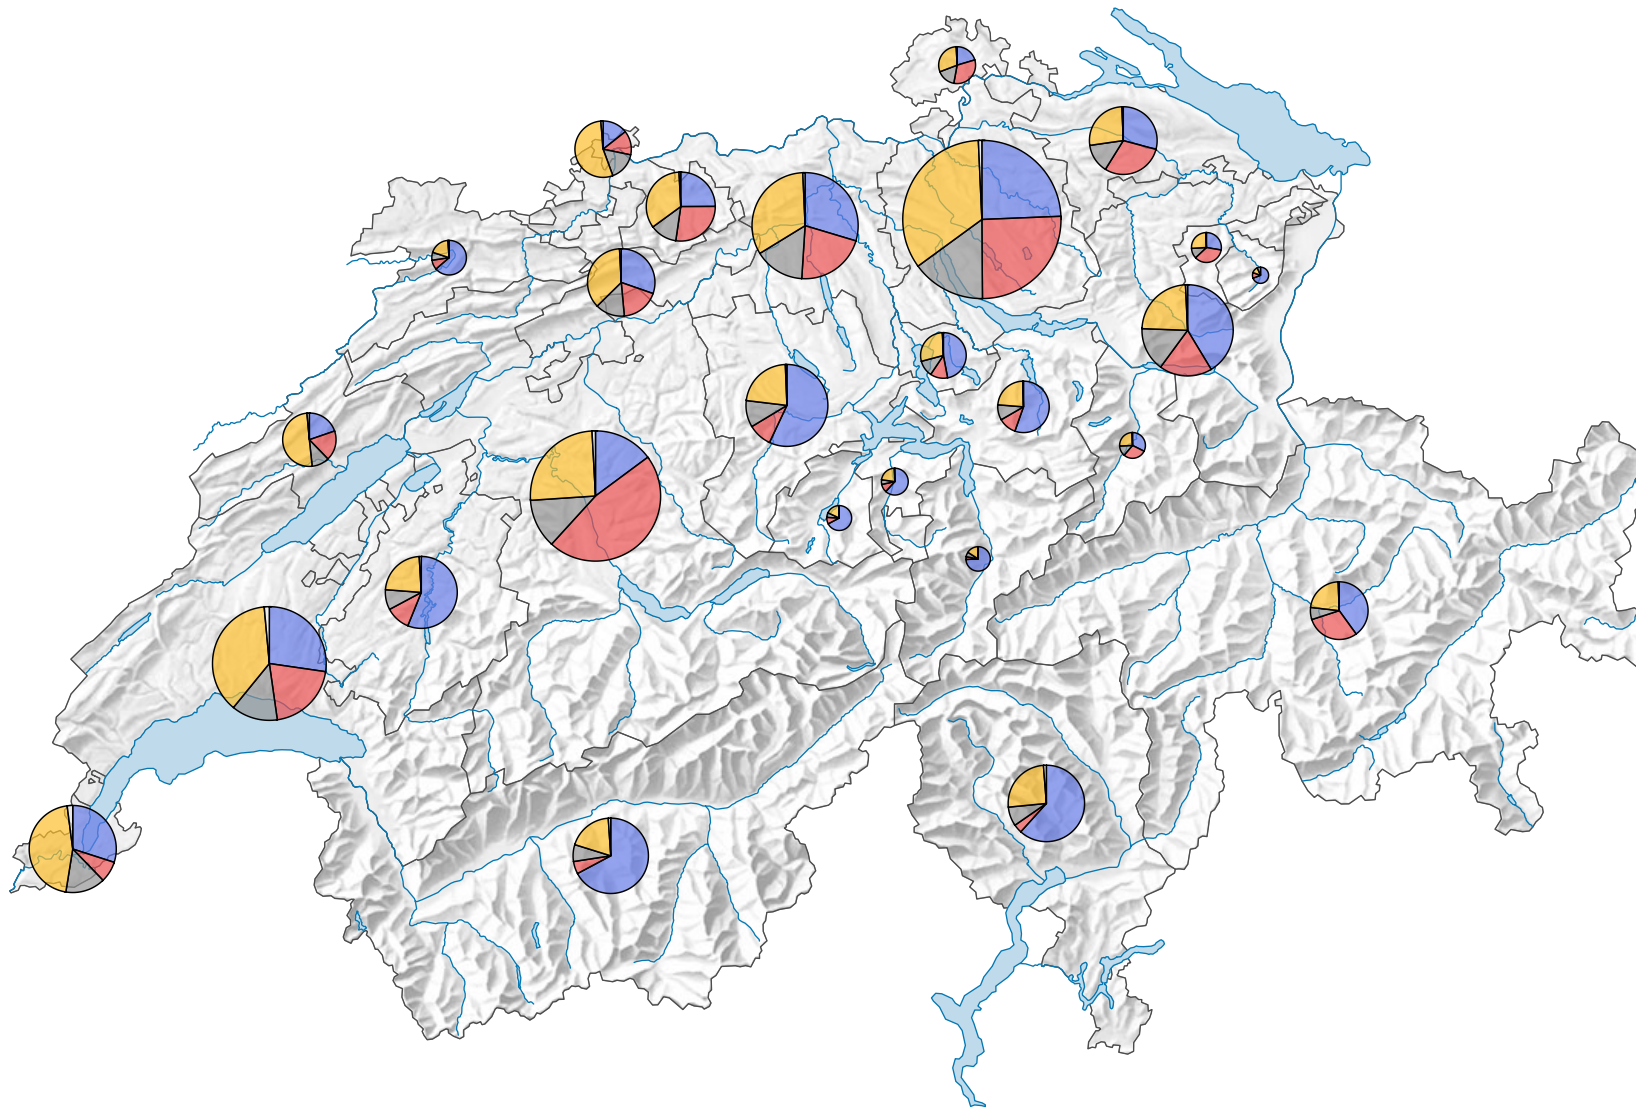

Ständige Wohnbevölkerung ab 15 Jahren\*\*

Schweiz: 7 187 934

## Religionszugehörigkeit

- Römisch-katholisch  
(Schweiz: 2 418 137)
- Evangelisch-reformiert  
(Schweiz: 1 568 771)
- Andere Religionszugehörigkeit  
(Schweiz: 913 282)
- Ohne Religionszugehörigkeit  
(Schweiz: 2 220 207)
- Unbekannte Religionszugehörigkeit,  
Rundungsfehler und nicht zuordenbare Werte

\* Die Ergebnisse basieren auf drei aufeinanderfolgenden jährlichen Strukturerhebungen.

\*\* exklusiv Kollektivhaushalte, Diplomaten und Diplomaten, internationale Funktionäre und Angehörige.

0 35 70 km

Raumgliederung:  
Kantone