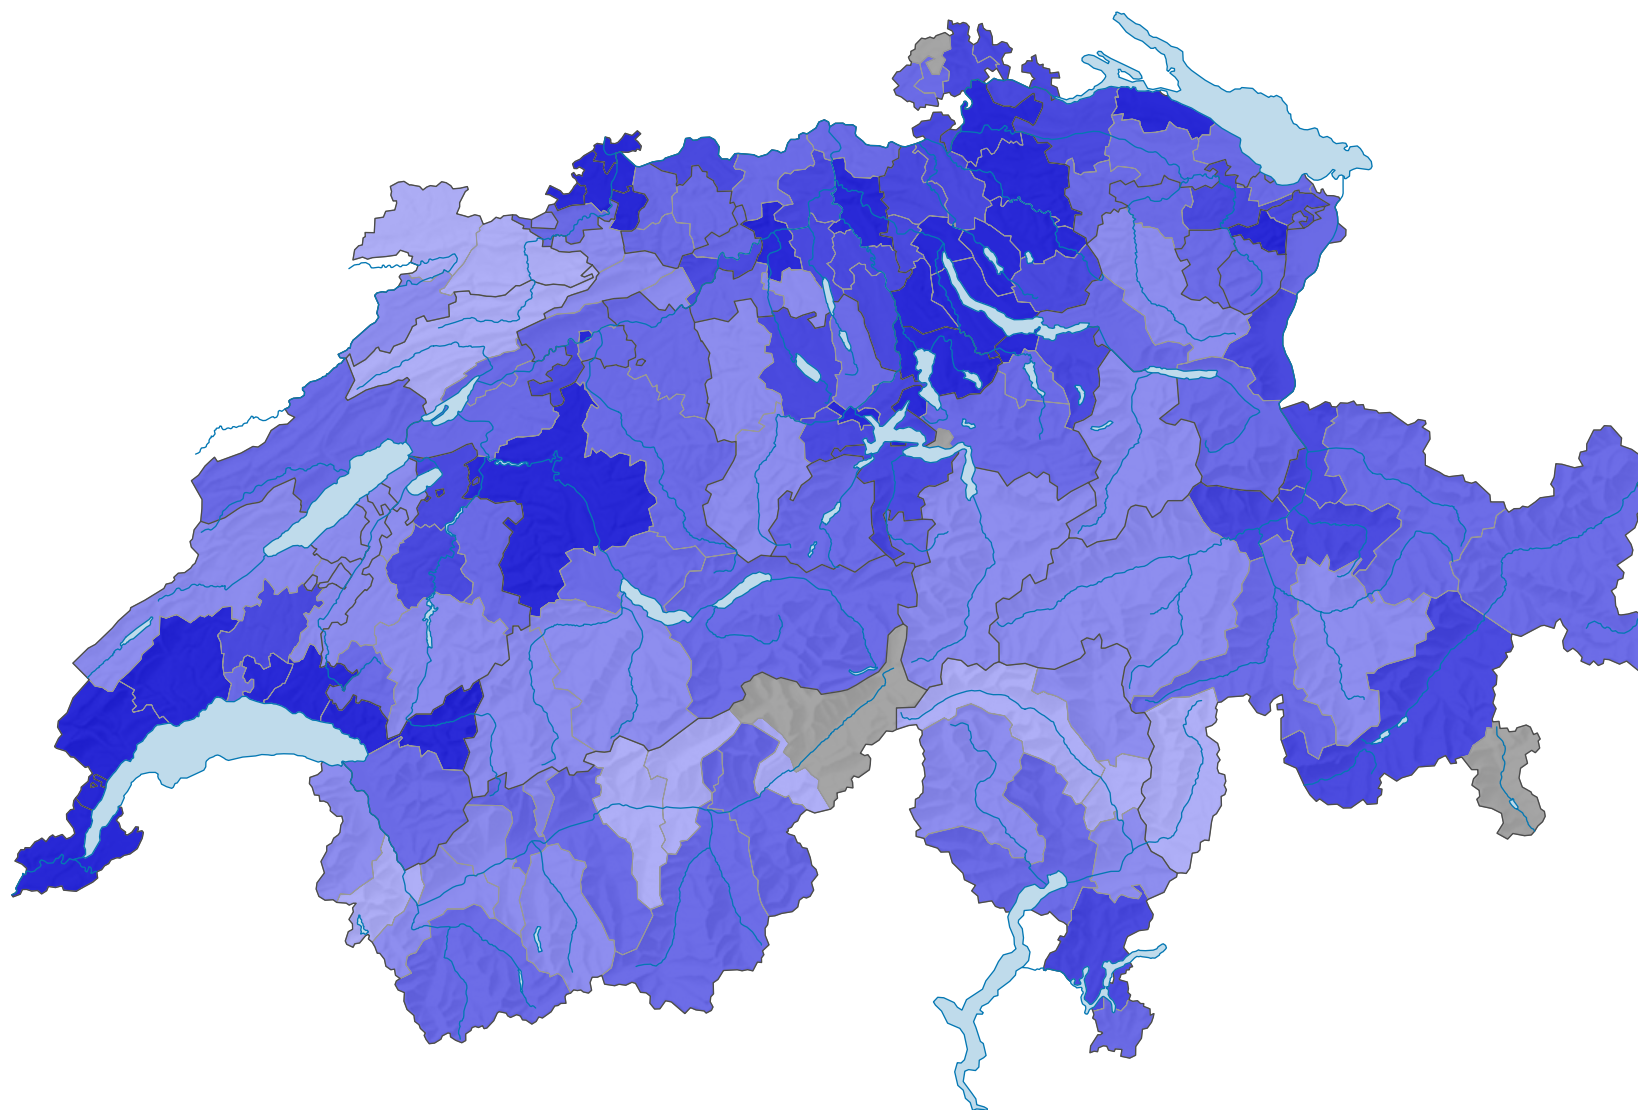

# Formation achevée la plus élevée: degré tertiaire, en 2019-2021\*

## Part à la population résidente de 25 ans et plus, en %

impossible de livrer une information statistique fiable (X)

Suisse: 38,8

\* Les résultats se basent sur trois relevés structurels annuels consécutifs.

0 35 70 km

Niveau géographique:  
Districts