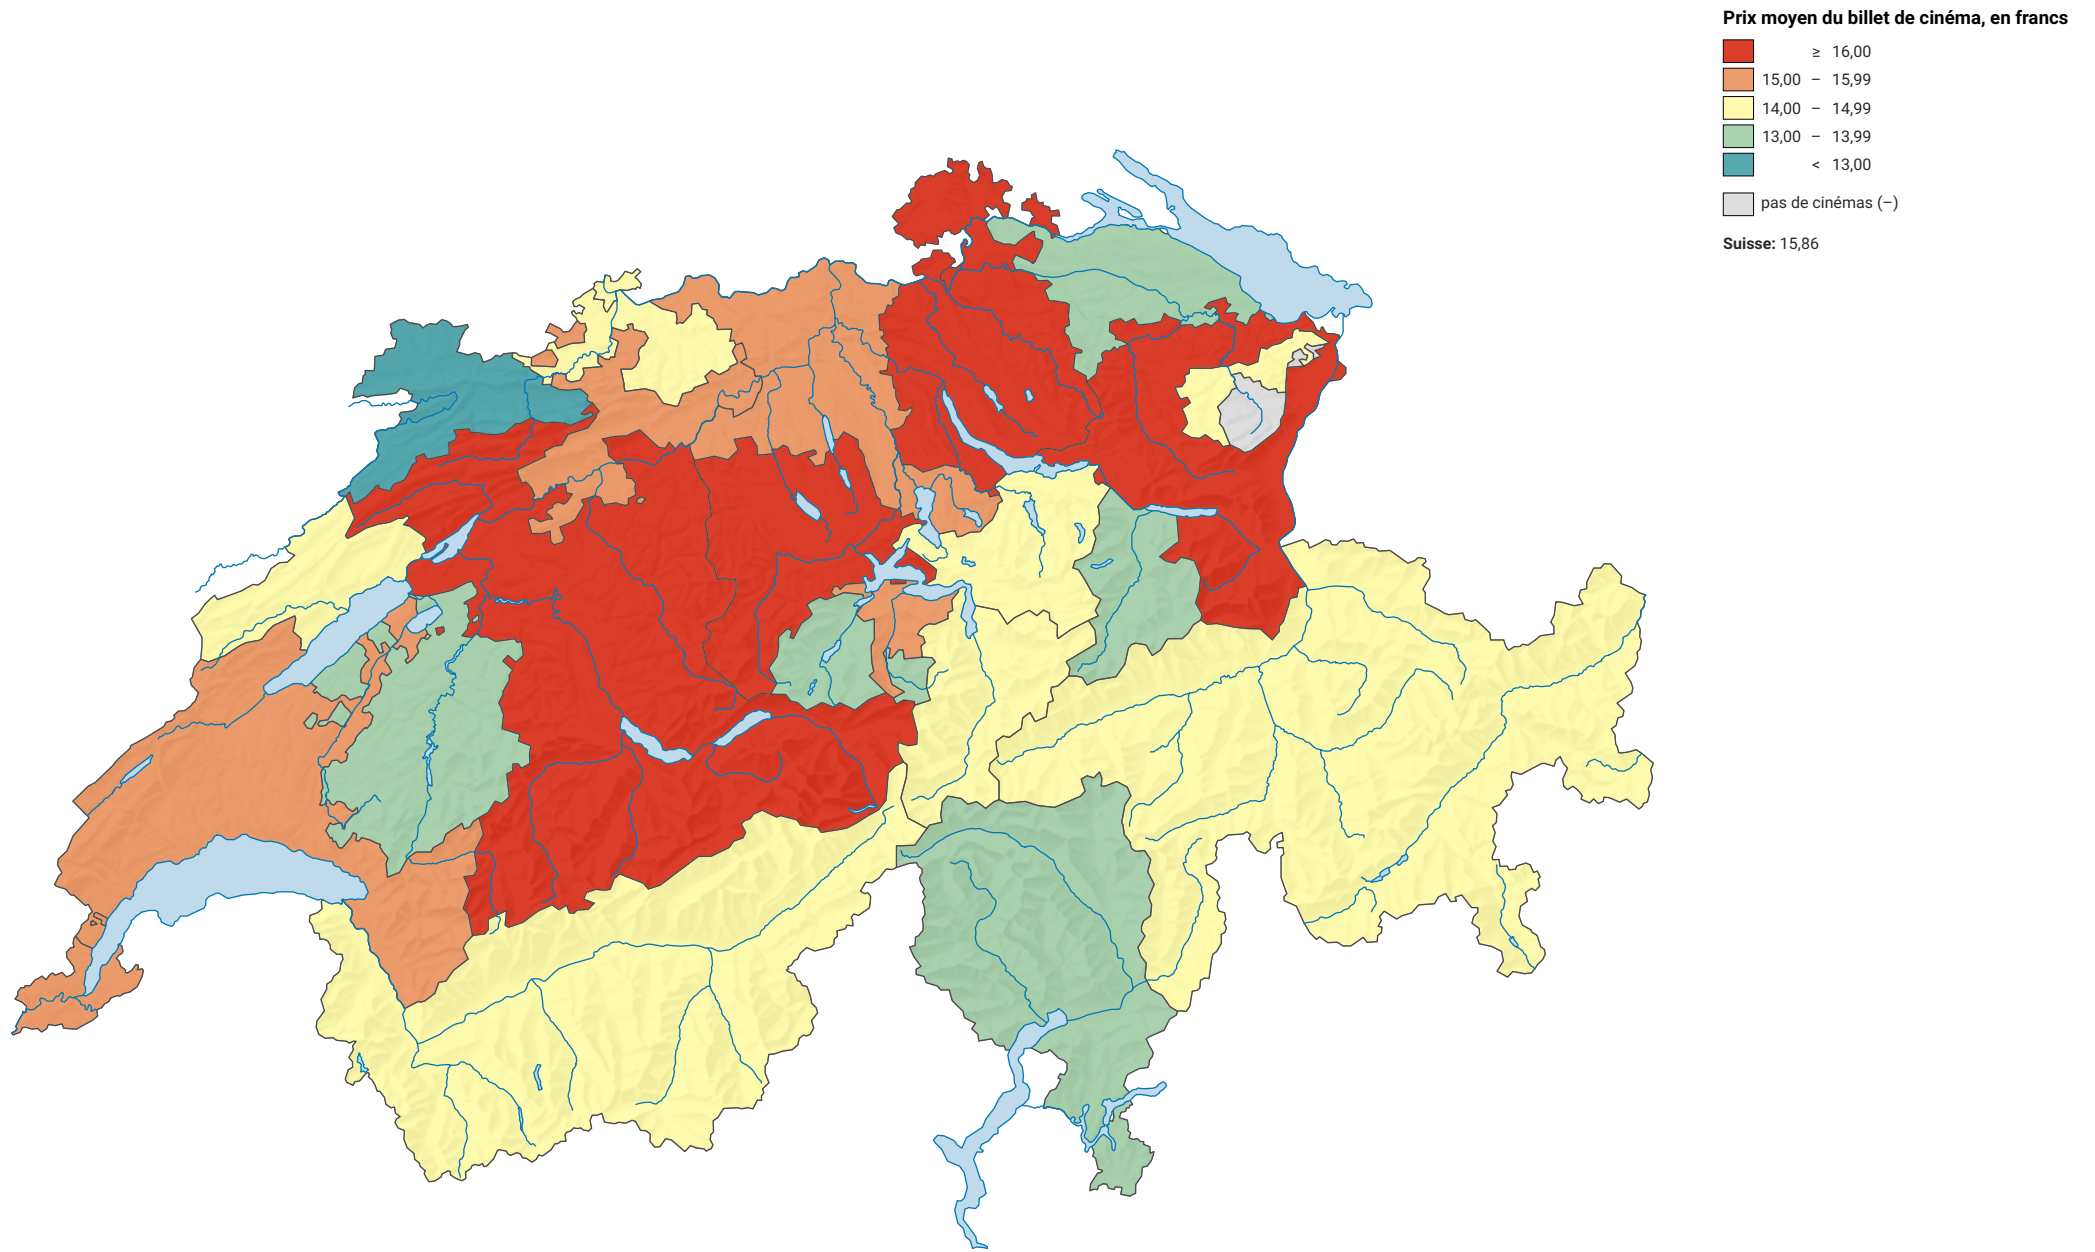

Prix moyen du billet de cinéma, en 2022

0 35 70 km

Niveau géographique:
Cantons