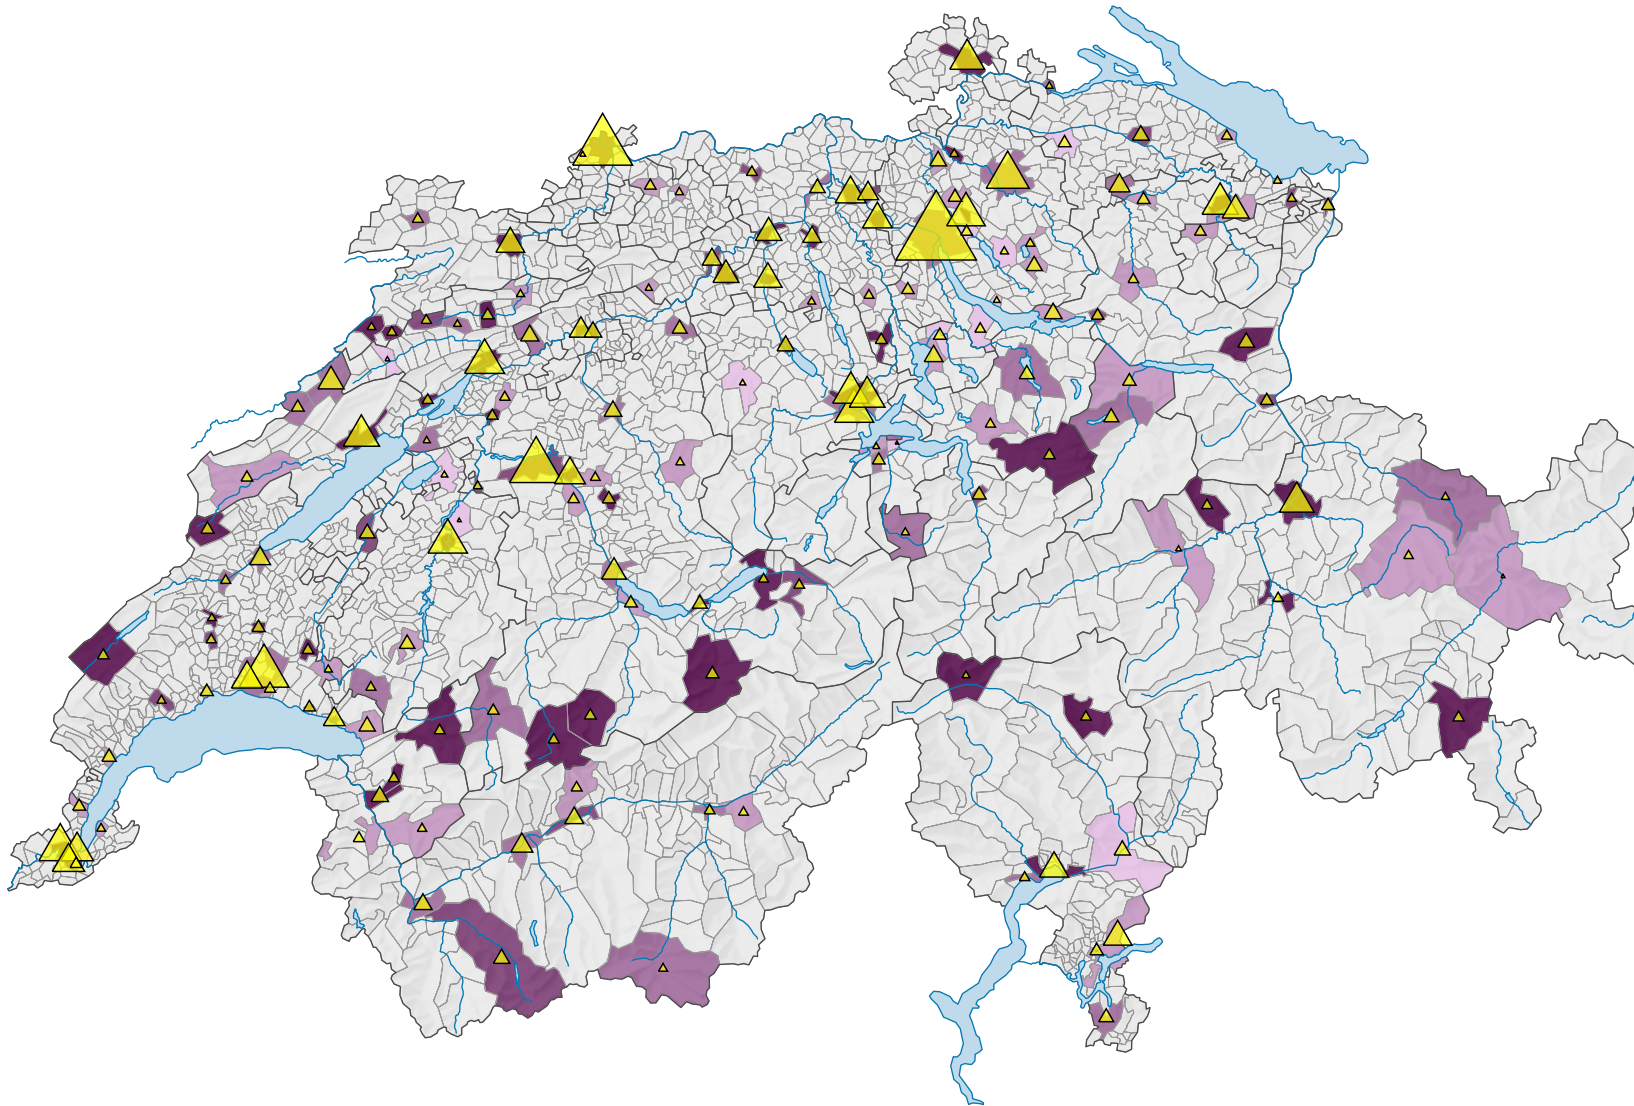

Nombre de fauteuils de cinéma pour 1 000 habitants

Suisse: 12

Nombre de fauteuils

Suisse: 100 309

0 35 70 km

Niveau géographique:
Communes