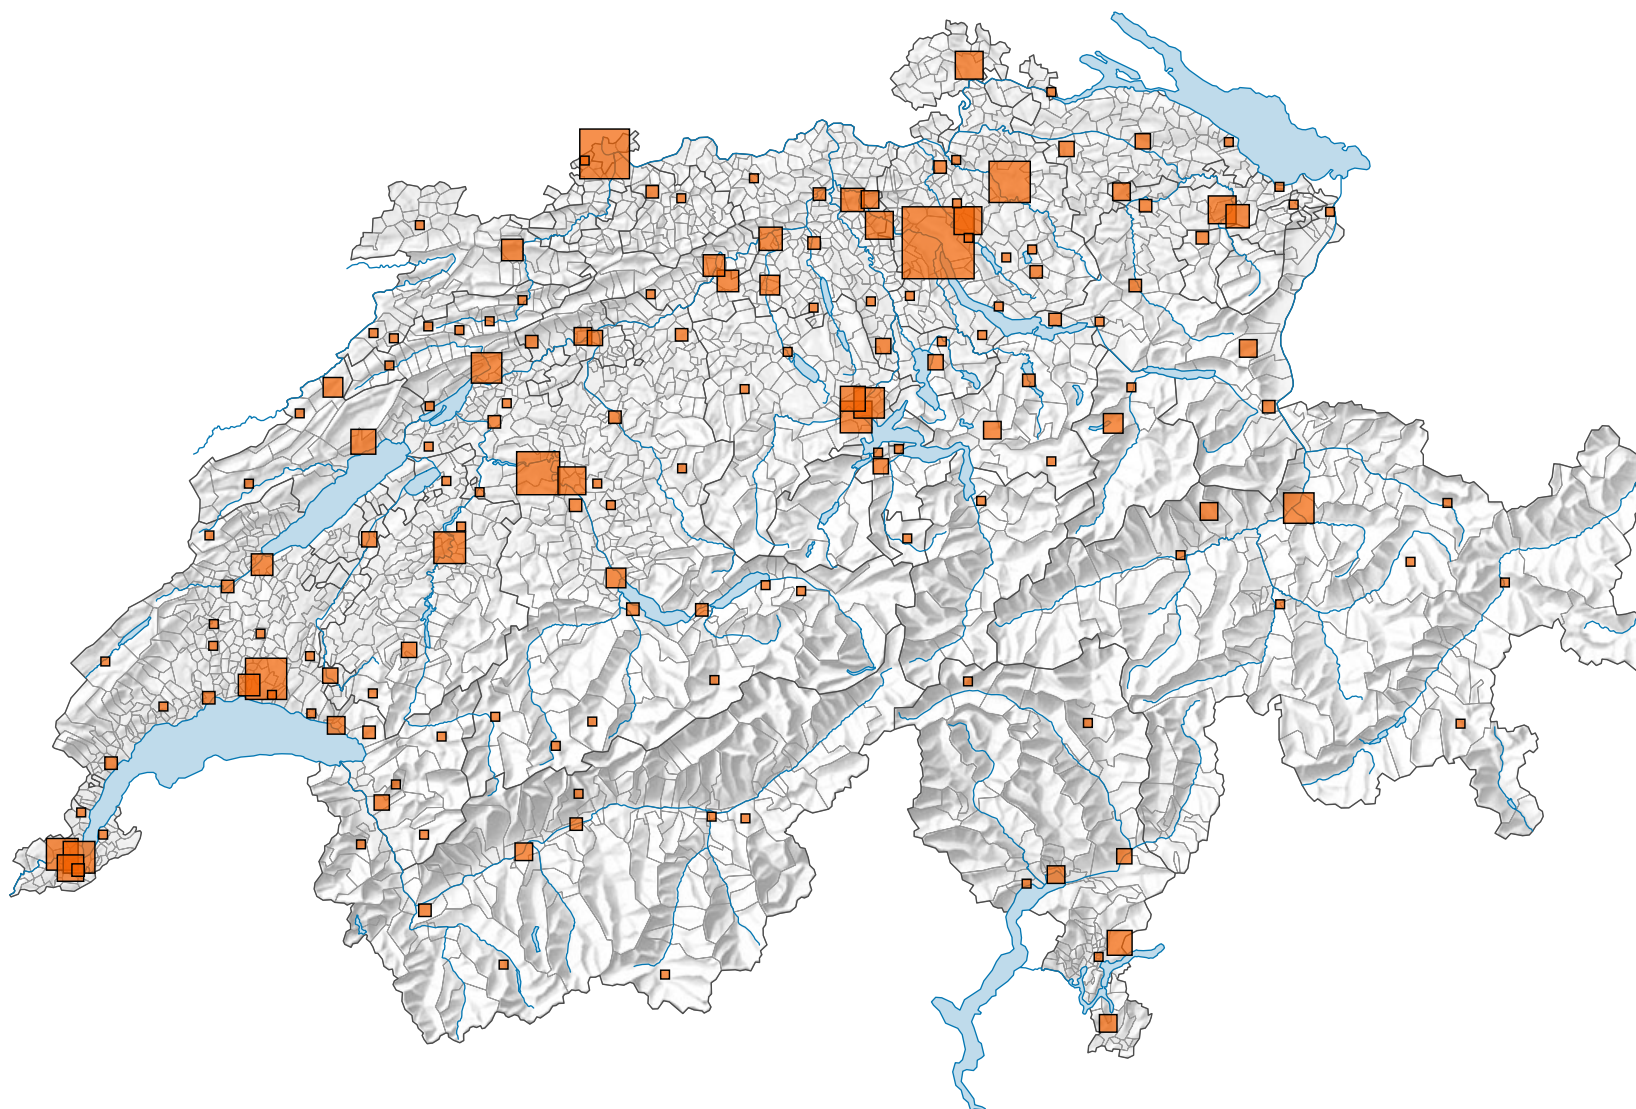

Anzahl Kinosäle

Schweiz: 617

0 35 70 km

Raumgliederung:
Politische Gemeinden