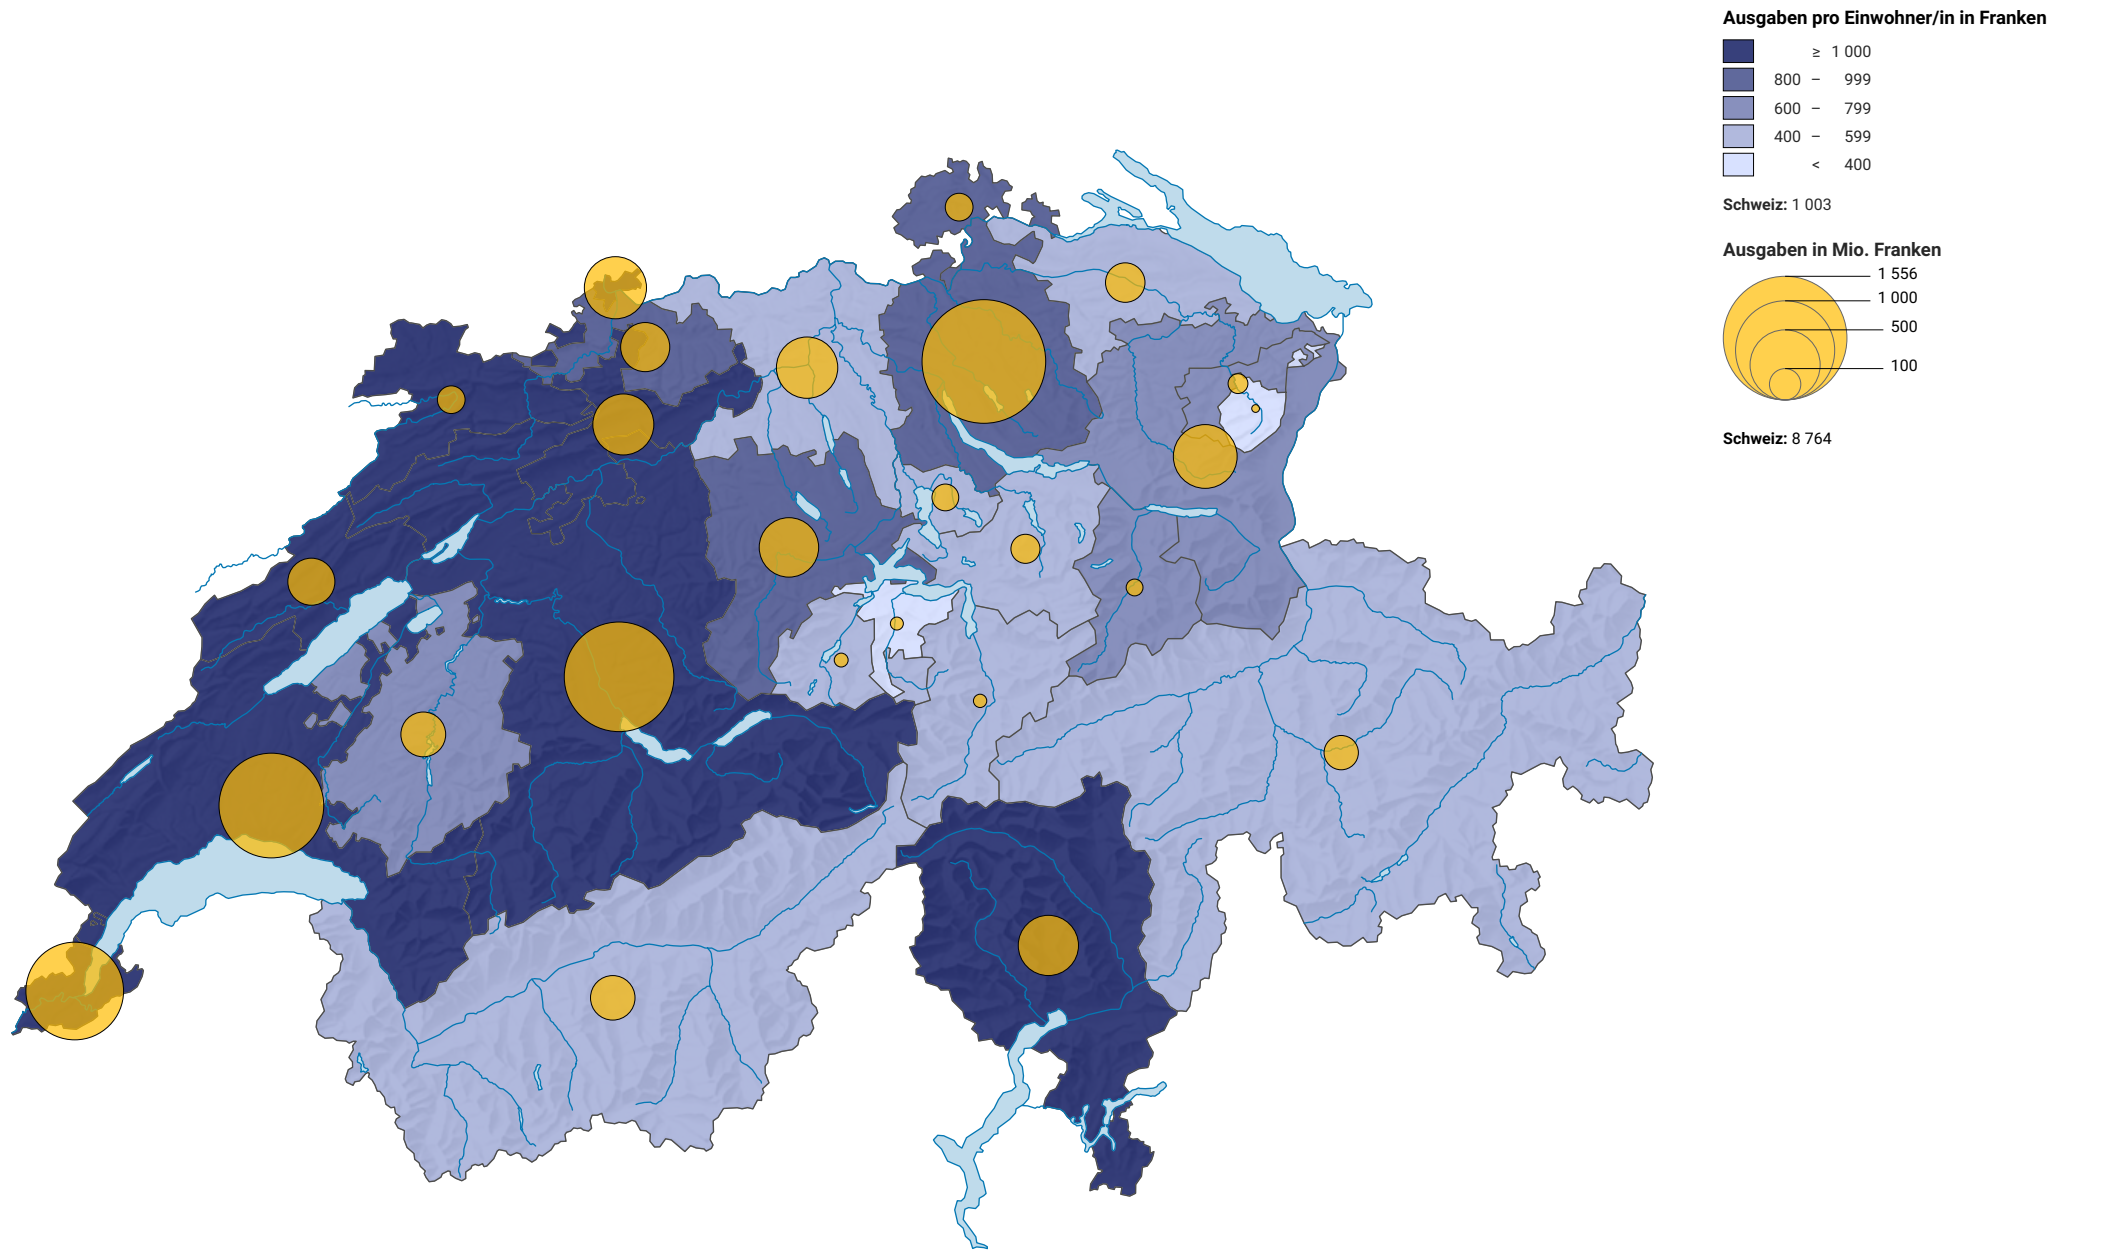

Nettoausgaben für Sozialhilfe im weiteren Sinn, 2021

0 35 70 km

Raumgliederung:
Kantone