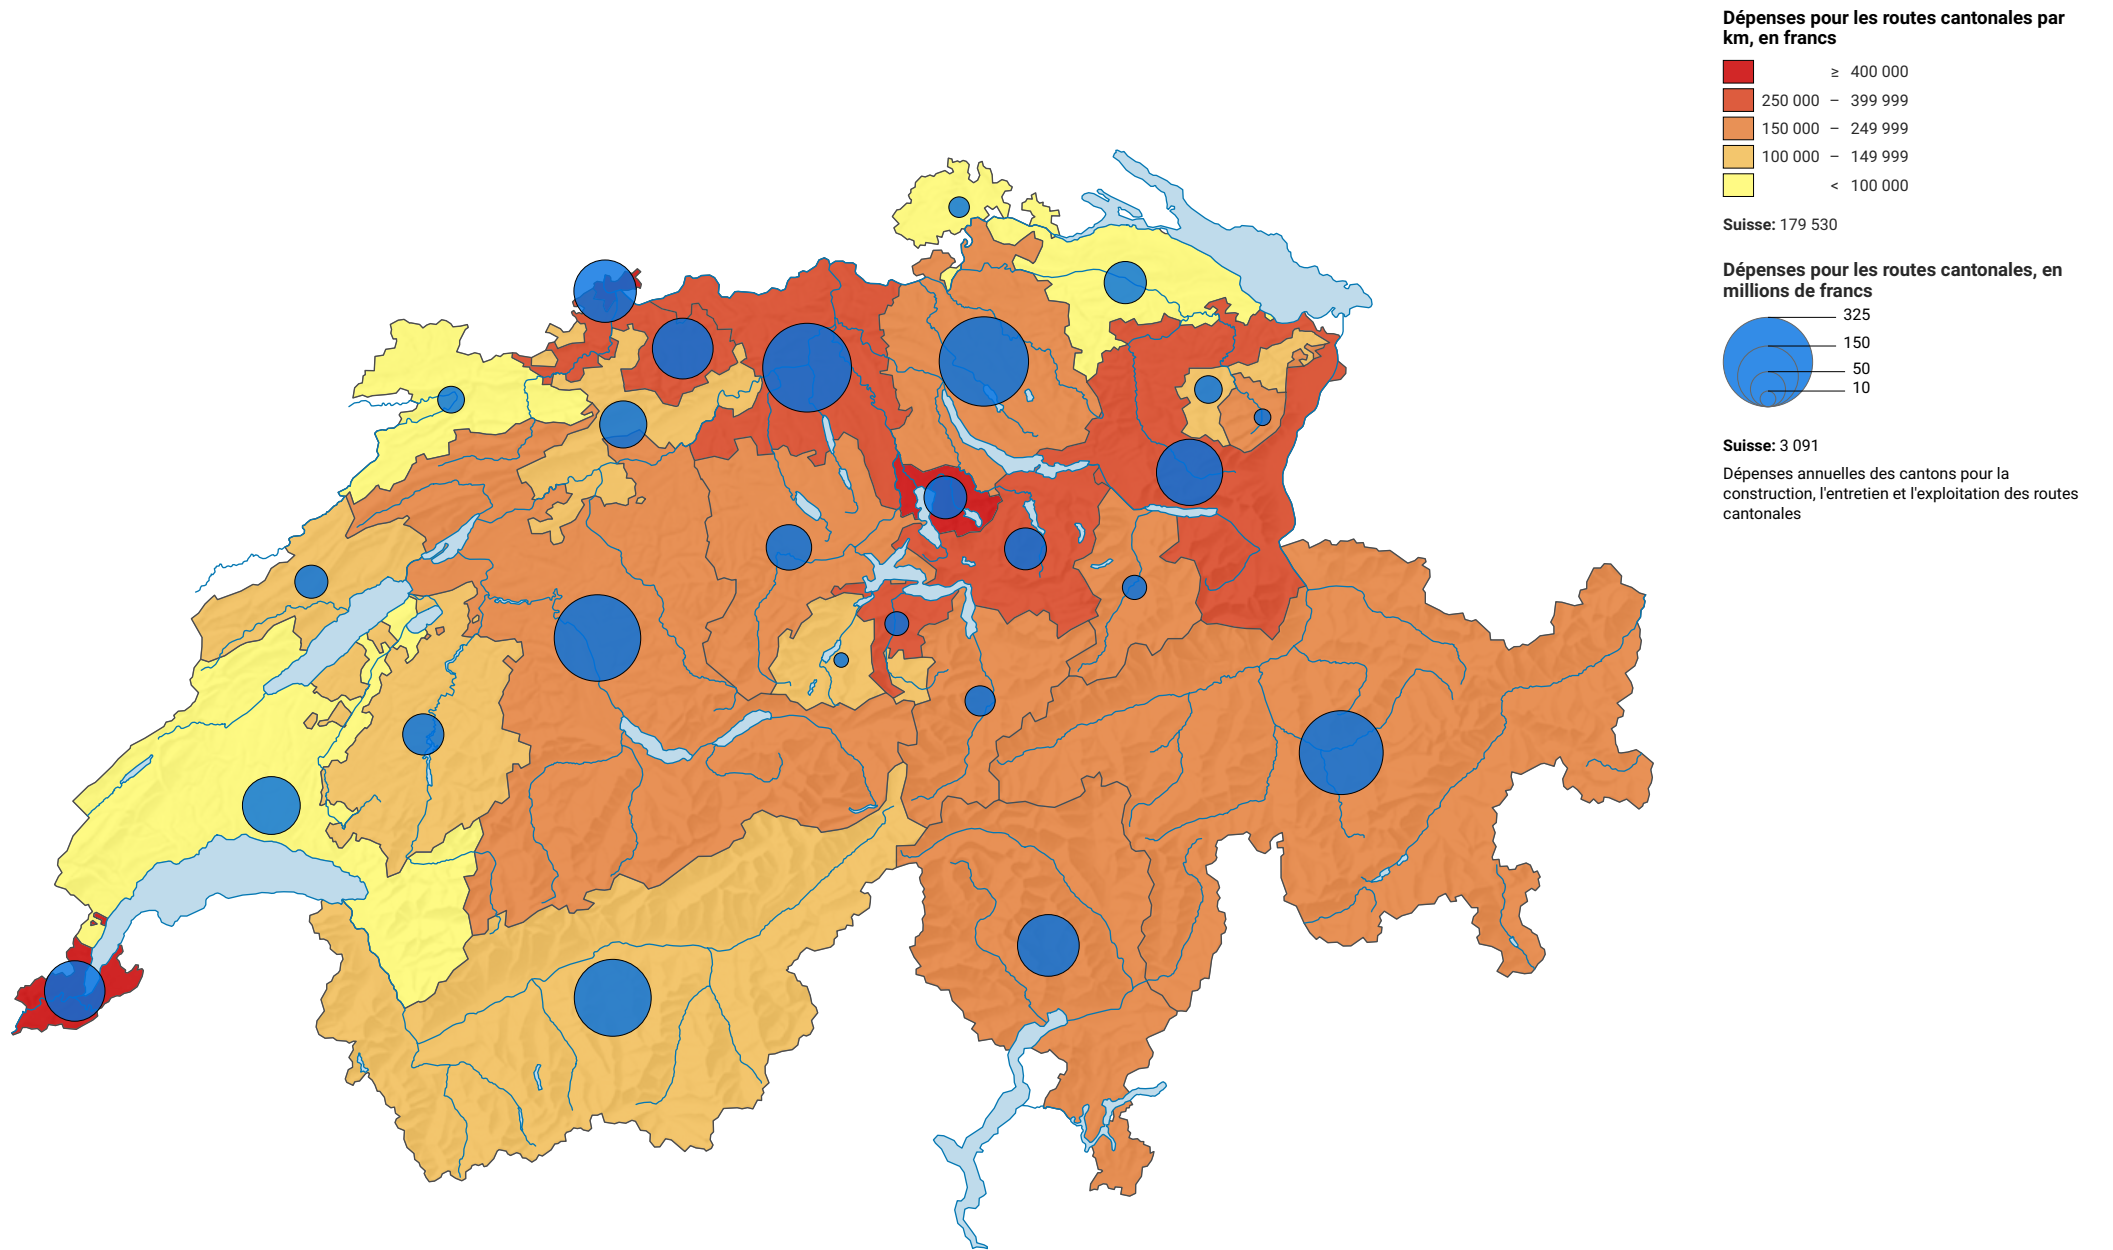

# Dépenses pour les routes cantonales par kilomètre, en 2020

0 35 70 km

Niveau géographique:  
Cantons