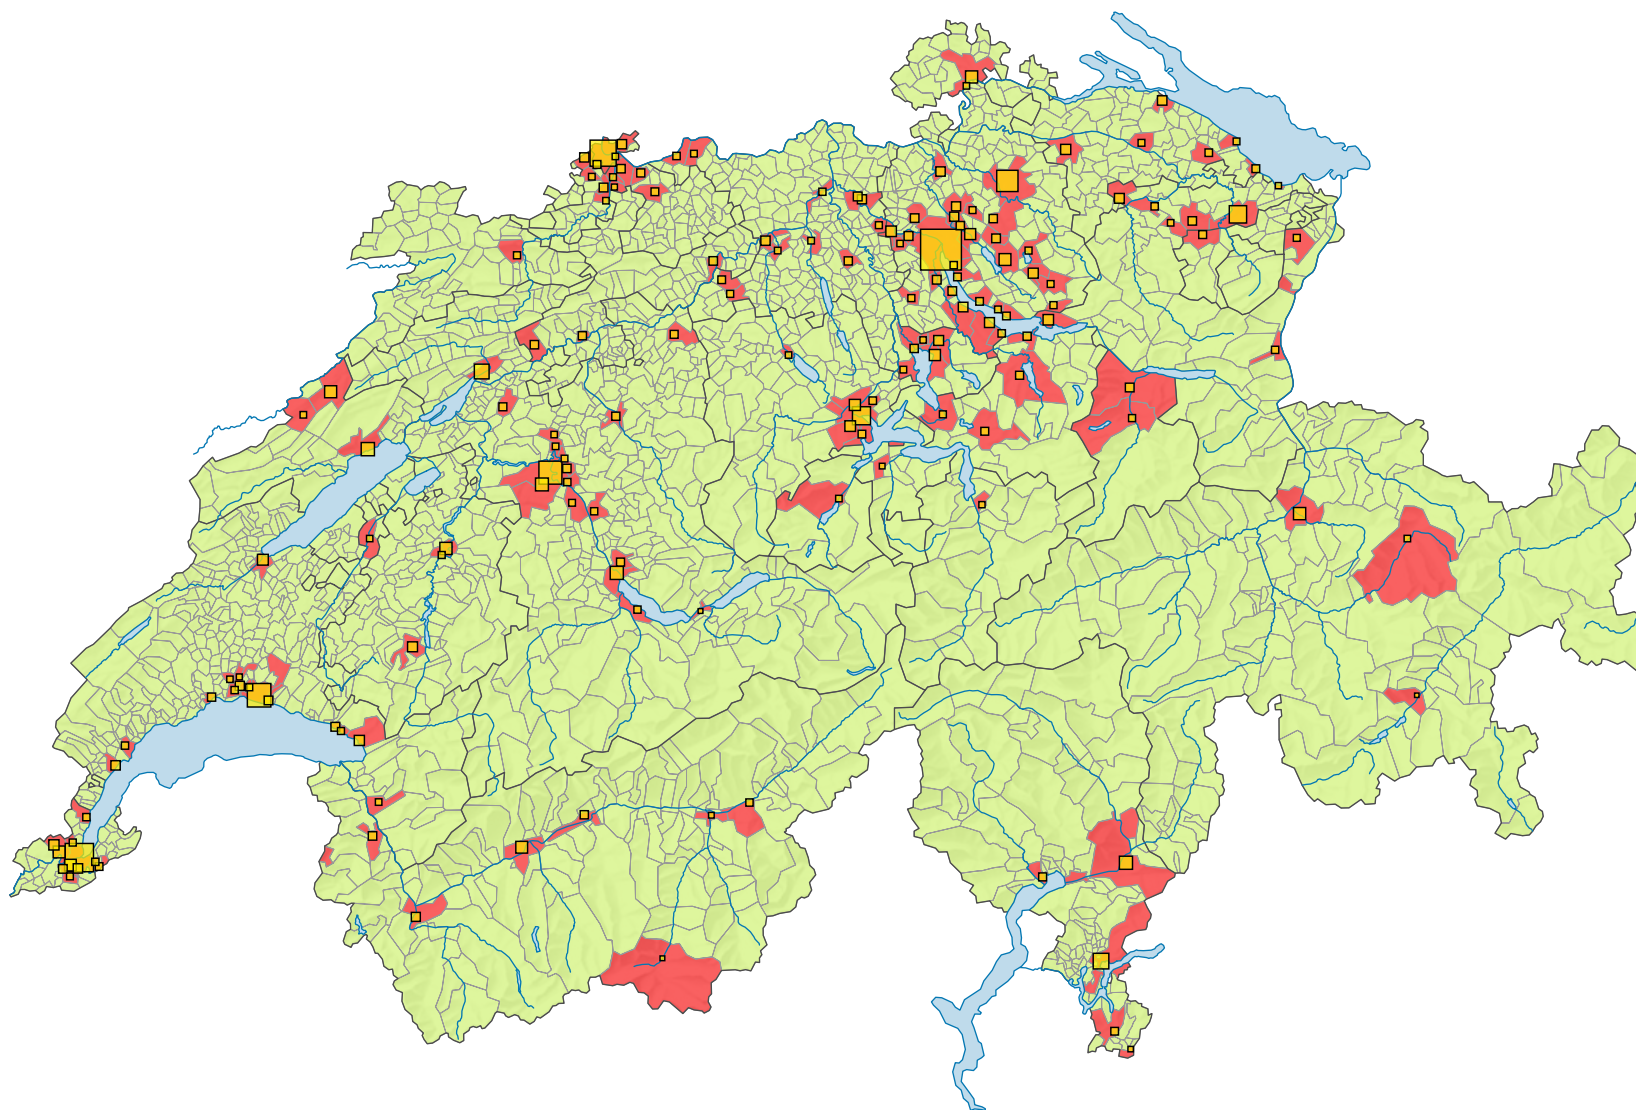

Appartenance

- Ville statistique
- Pas une ville statistique

Habitants*

- 423 193
- 100 000
- 10 000

Suisse: 4 141 580

* Population résidente permanente au 31.12.2012

Cette carte est actualisée de manière irrégulière.

0 35 70 km

Niveau géographique:
Communes