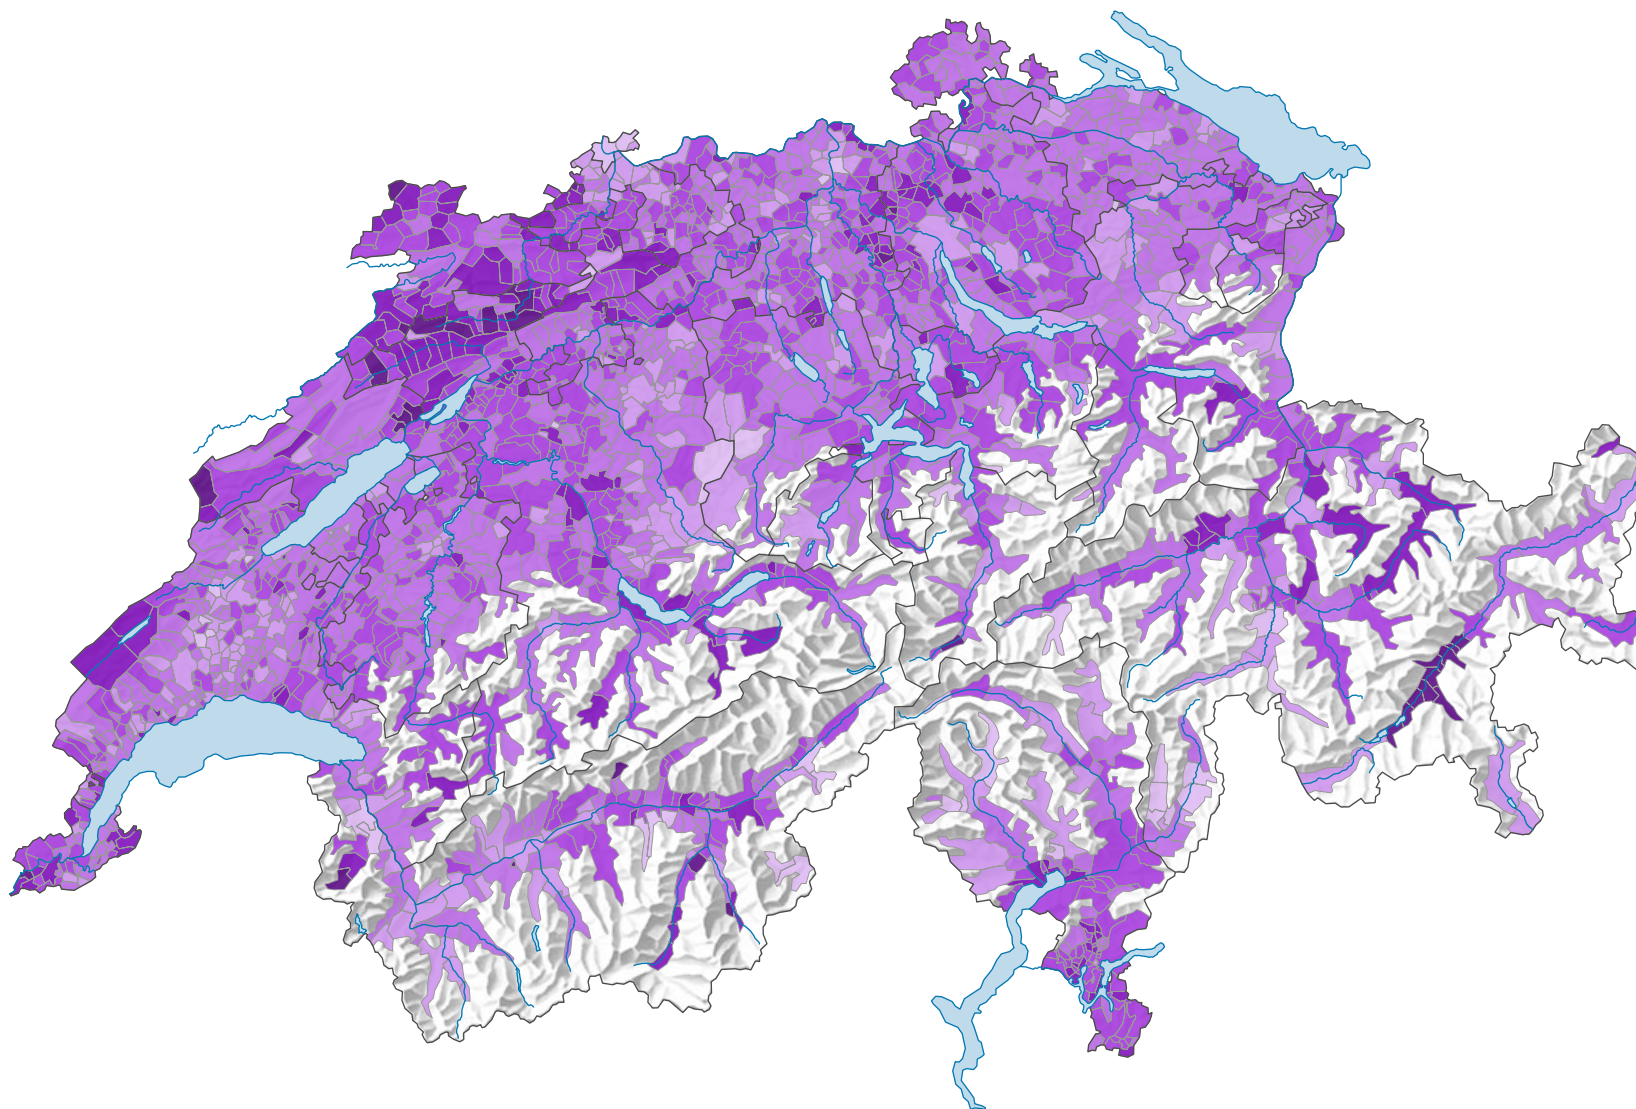

Part des logements chauffés au mazout, en 2021

Part des logements avec mazout, en %

Suisse: 41,9

0 35 70 km

Niveau géographique:
Communes