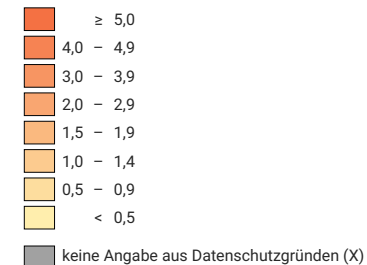

Sozialhilfequote, in %

Schweiz: 3,1

Unterstützte Personen

Schweiz: 265 125

Symbole mit einem Wert unter 50 wurden zur besseren Lesbarkeit visuell vergrößert dargestellt.

Der Wechsel der Anwendungssoftware im Kanton Waadt kann den Rückgang der Anzahl Sozialhilfeempfänger marginal beeinflussen.