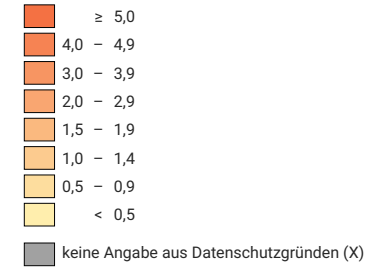

## Sozialhilfequote, in %

Schweiz: 3,1

## Unterstützte Personen

Schweiz: 265 125

Symbole mit einem Wert unter 50 wurden zur besseren Lesbarkeit visuell vergrößert dargestellt.

Der Wechsel der Anwendungssoftware im Kanton Waadt kann den Rückgang der Anzahl Sozialhilfeempfänger marginal beeinflussen.