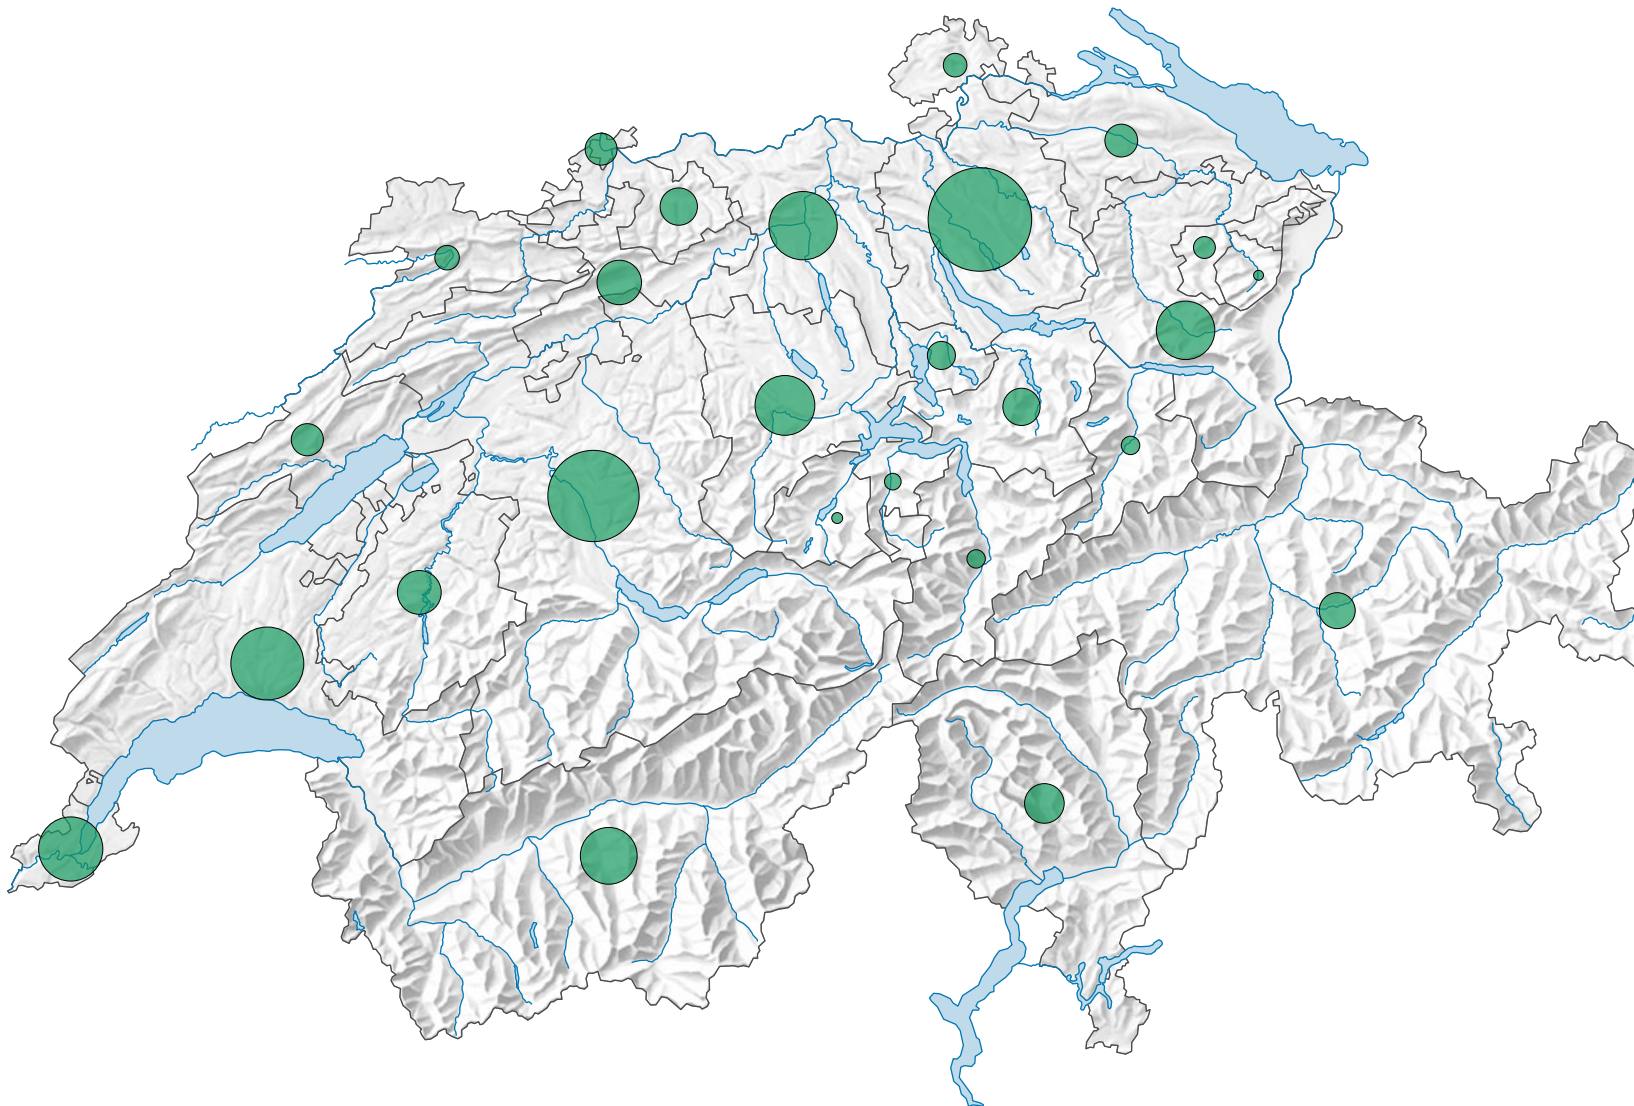

Anzahl der Sozialhilfebeziehenden

Schweiz: 30 267

Die Anzahl Personen entspricht der Anzahl der Sozialhilfebeziehenden in den Dossiers der SH-AsylStat. Total auf Ebene Schweiz: Die Summe der Kantonszahlen weicht wegen den Doppelzählungen vom Schweiztotal ab.

0 35 70 km

Raumgliederung:
Kantone