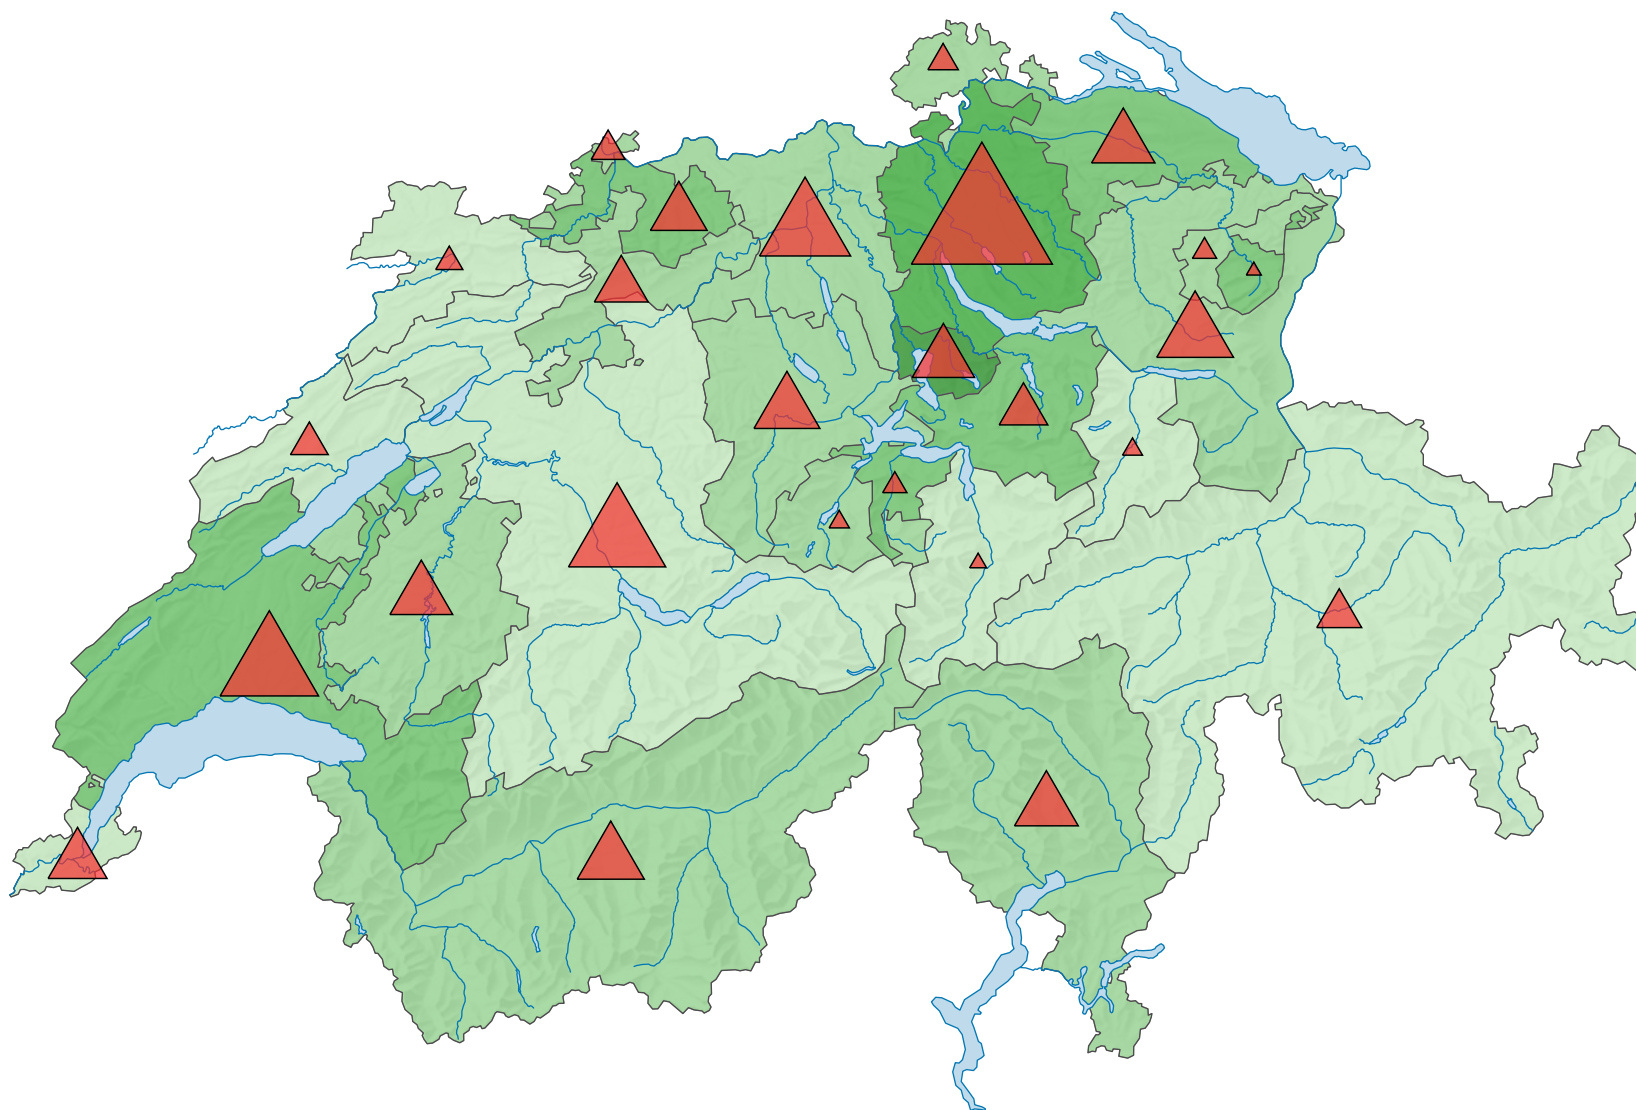

## Part des voitures purement électriques dans le parc des voitures de tourisme, en %\*

Suisse: 2,3

## Nombre de voitures de tourisme purement électriques\*

Suisse: 110 751

\* parc au 15.10.2022

0 35 70 km

Niveau géographique:  
Cantons