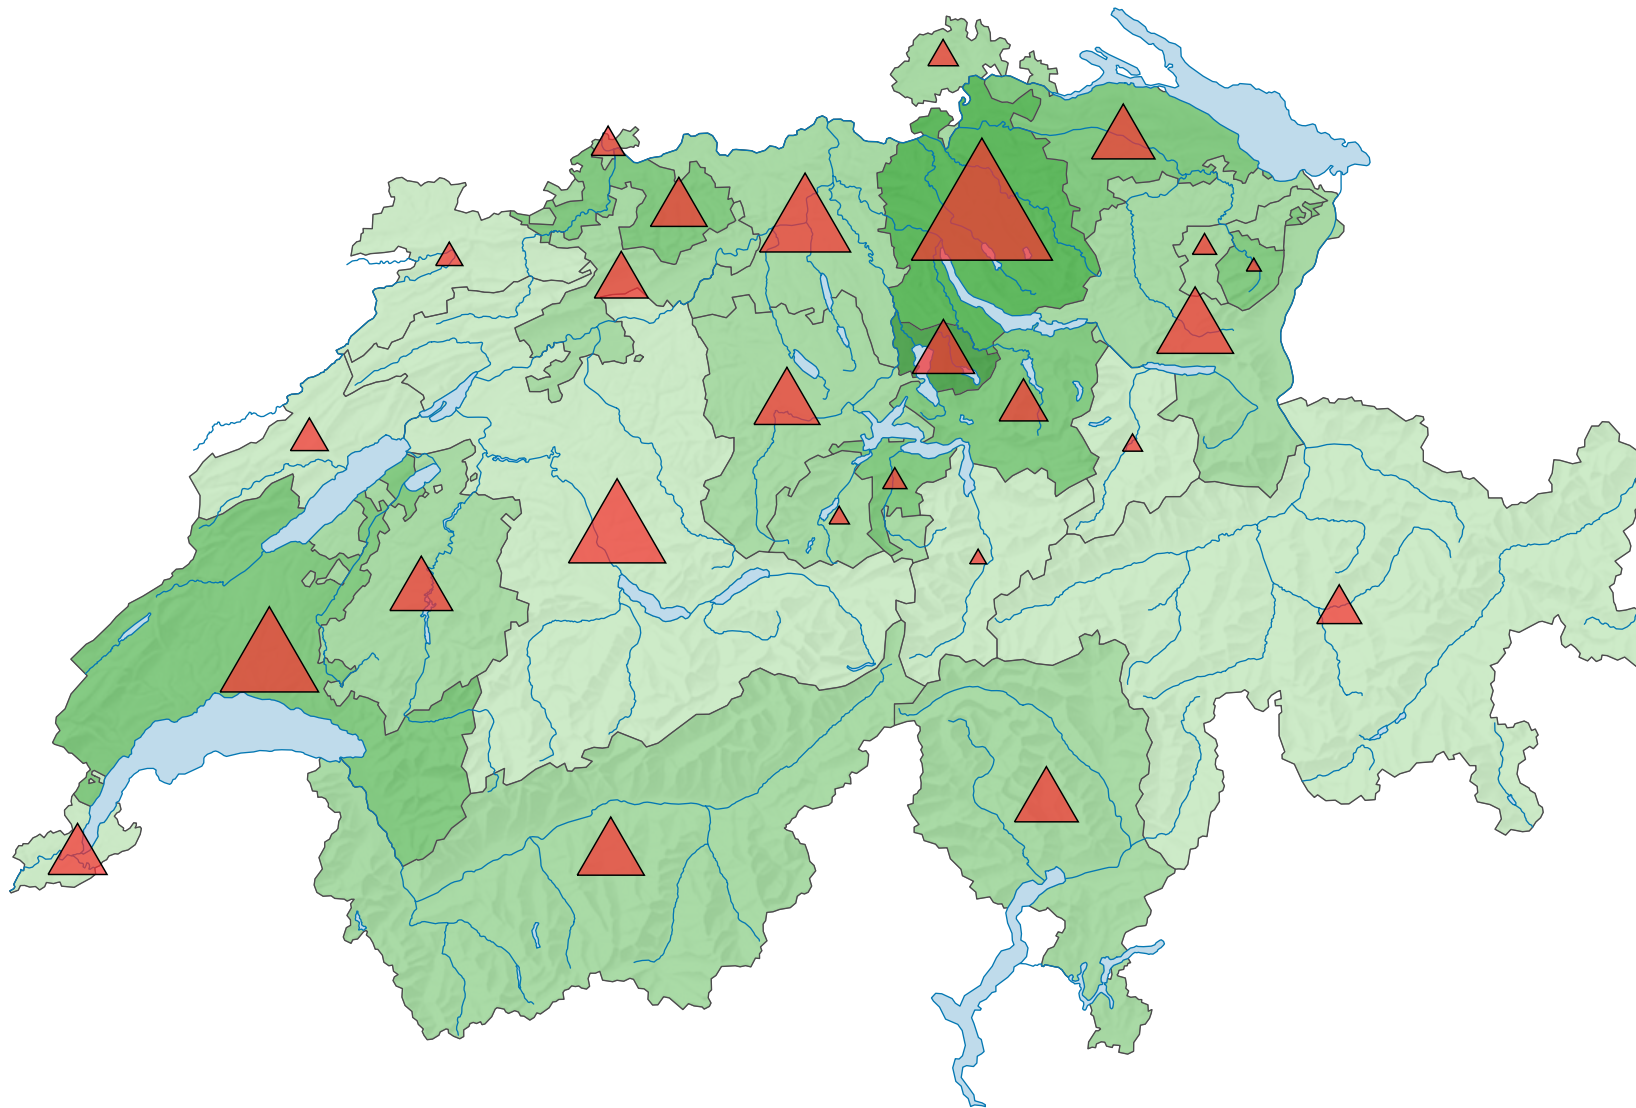

## Anteil der rein elektrischen Fahrzeuge am Personenwagenbestand, in %\*

Schweiz: 2,3

## Anzahl der rein elektrischen Personenwagen\*

Schweiz: 110 751

\* Bestand am 15.10.2022

0 35 70 km

Raumgliederung:  
Kantone