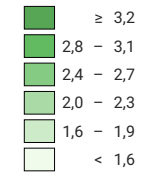

## Anteil der rein elektrischen Fahrzeuge am Personenwagenbestand, in %\*

Schweiz: 2,3