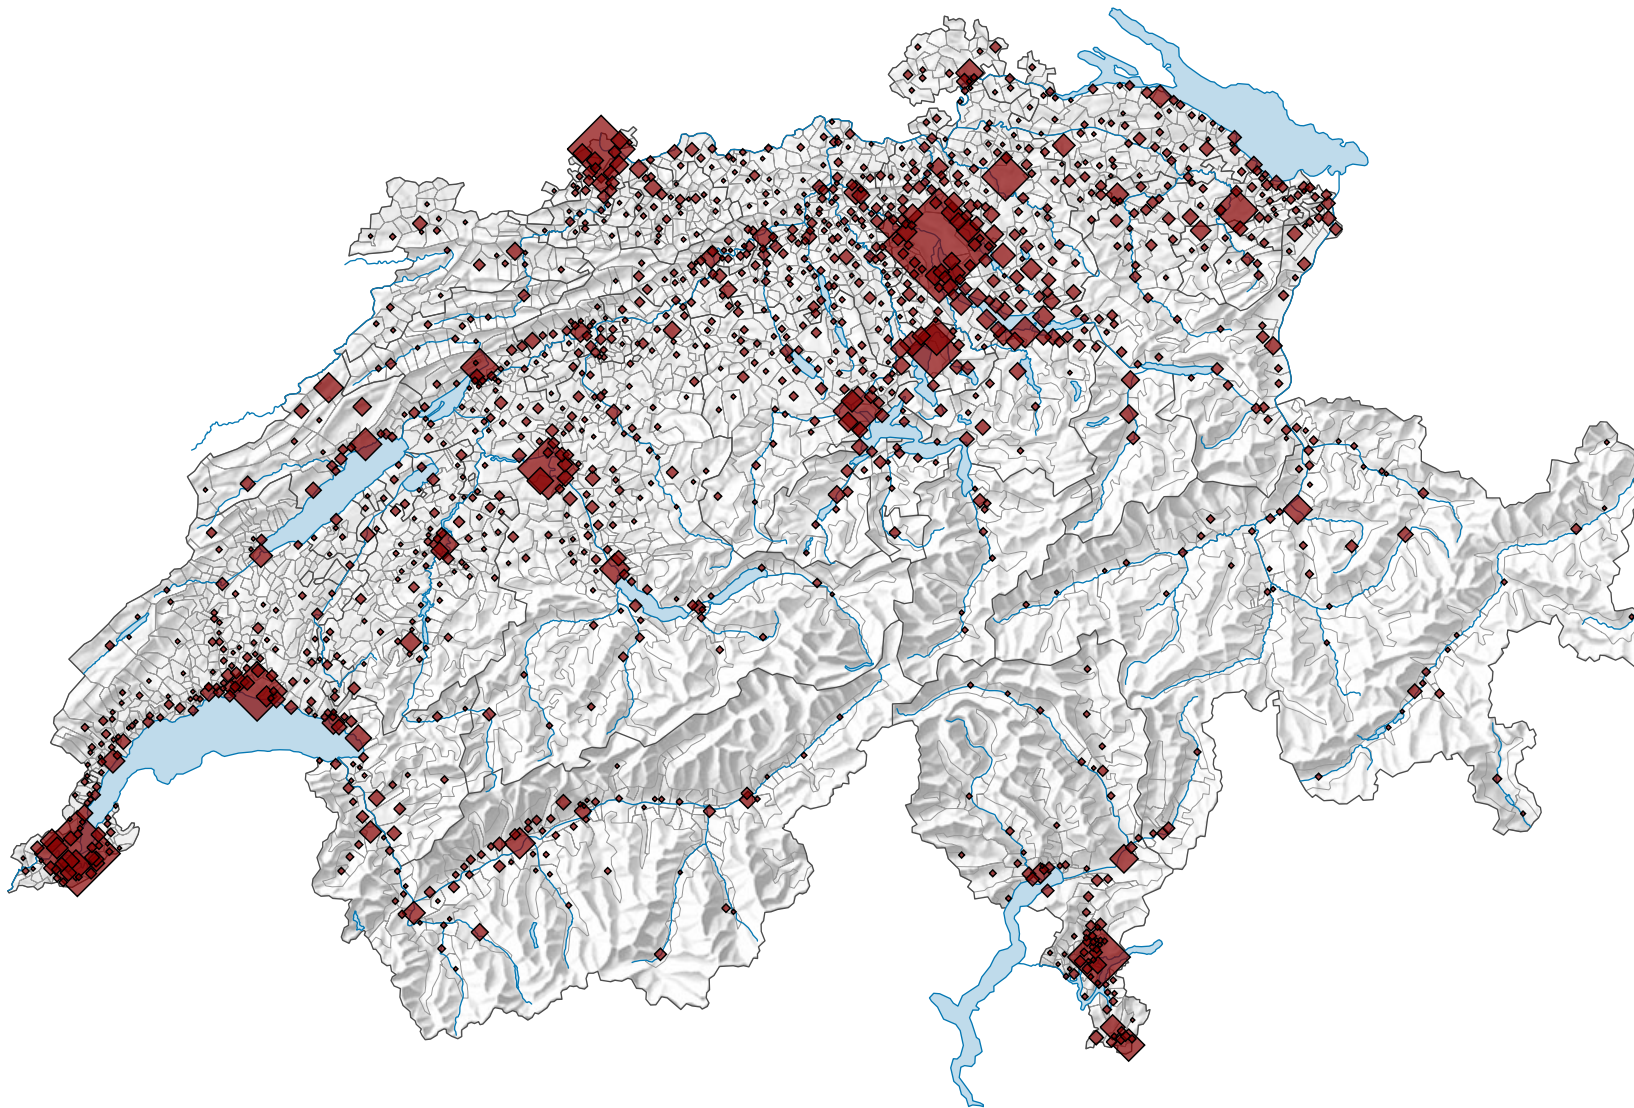

Nombre d'entreprises cessées durant l'année de référence

Suisse: 36 197

0 35 70 km

Niveau géographique:
Communes