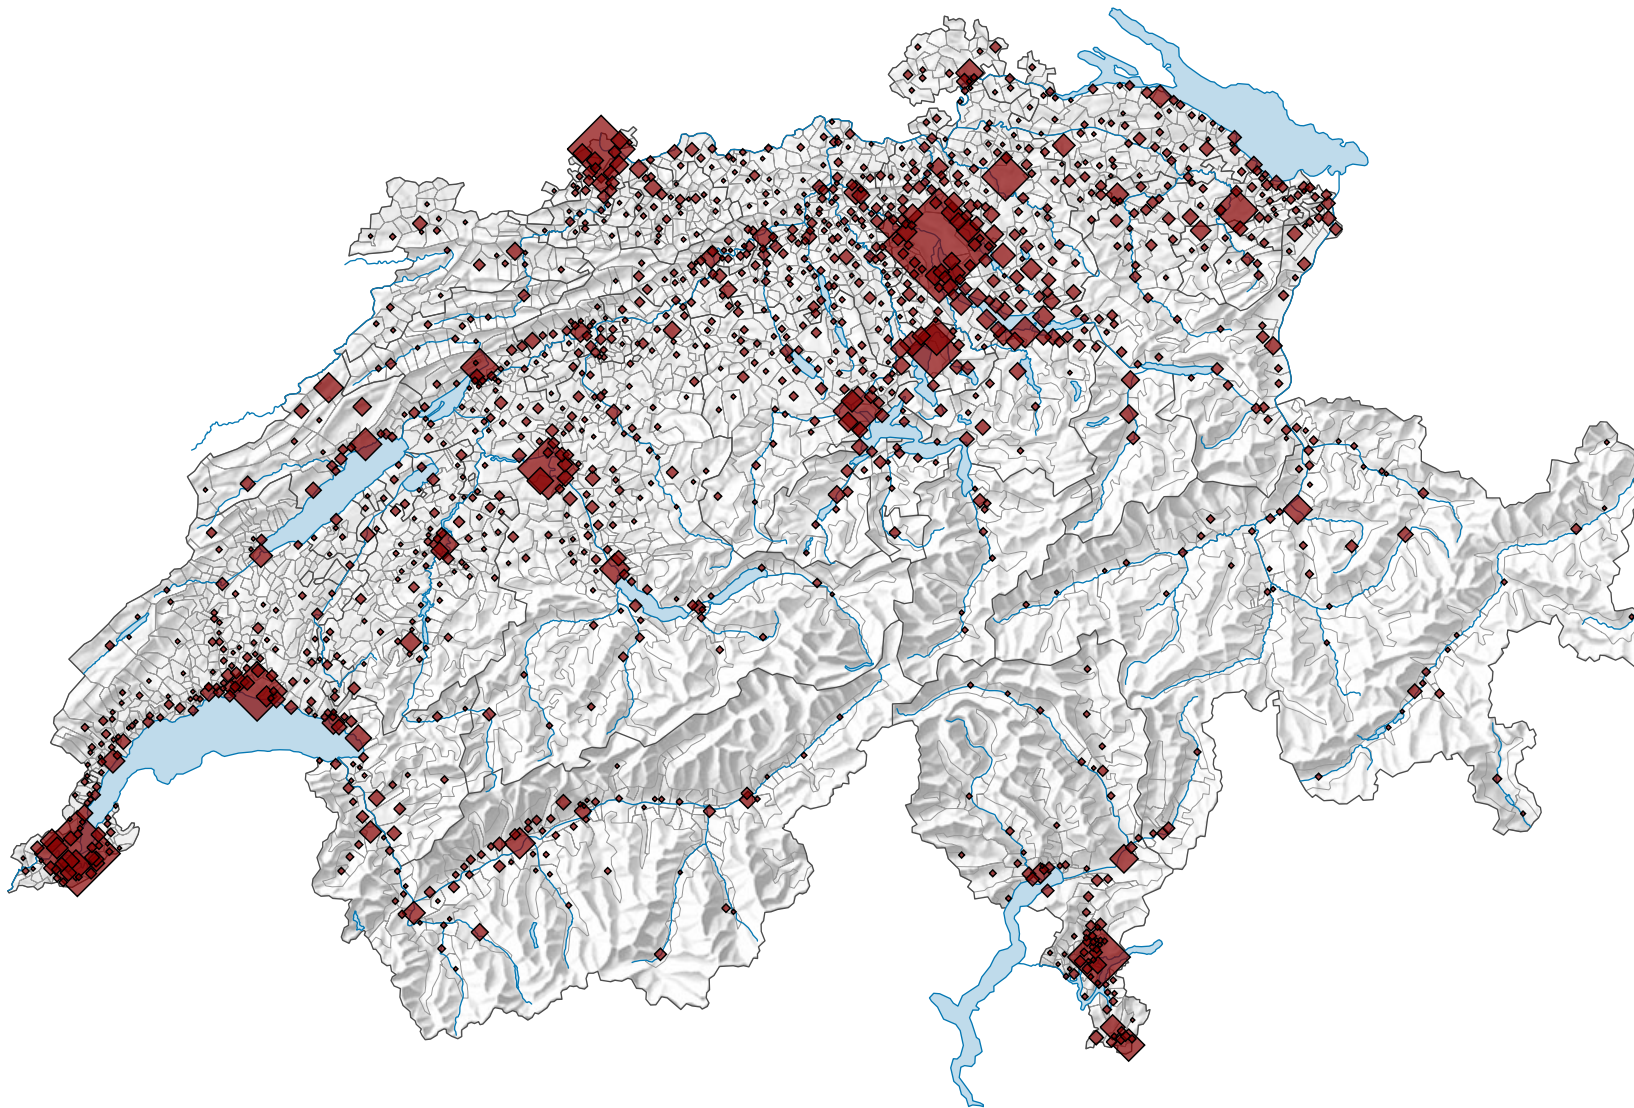

Anzahl geschlossener Unternehmen im Referenzjahr

Schweiz: 36 197

0 35 70 km

Raumgliederung:  
Politische Gemeinden