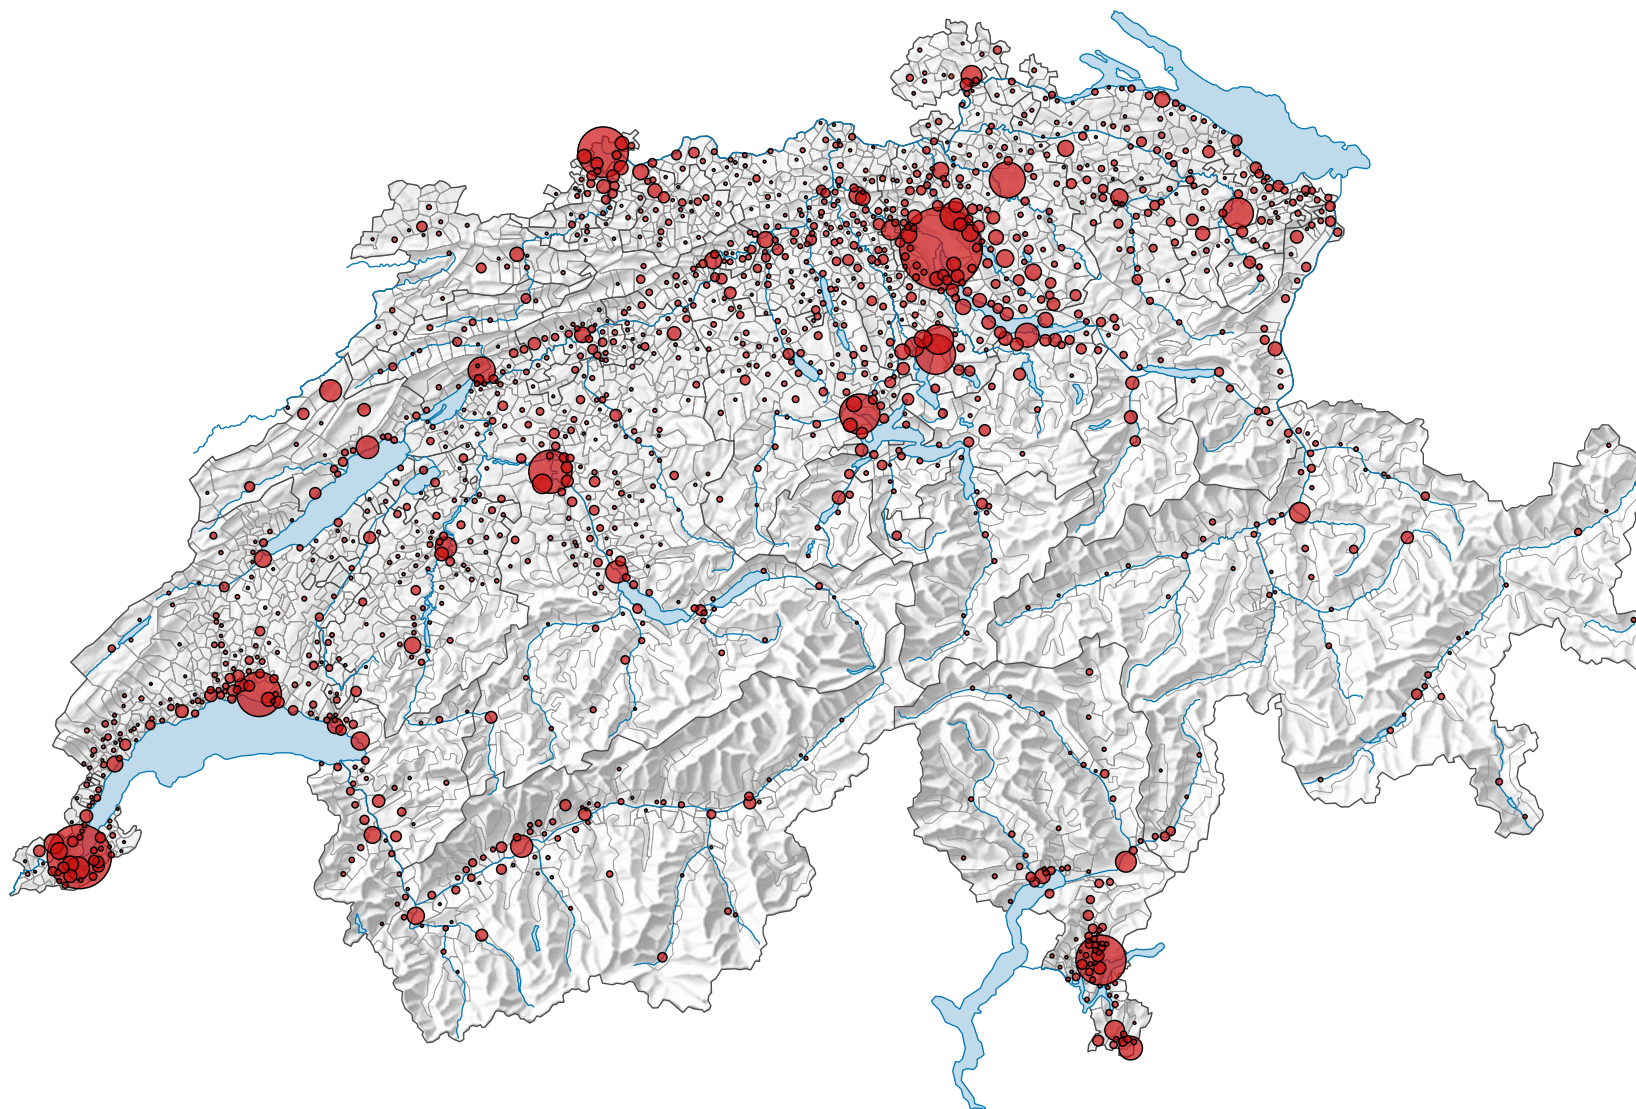

Verlorene Stellen durch Unternehmensschliessungen, 2018

Anzahl verlorene Stellen durch Unternehmensschliessungen im Referenzjahr

Schweiz: 50 193

0 35 70 km

Raumgliederung:
Politische Gemeinden