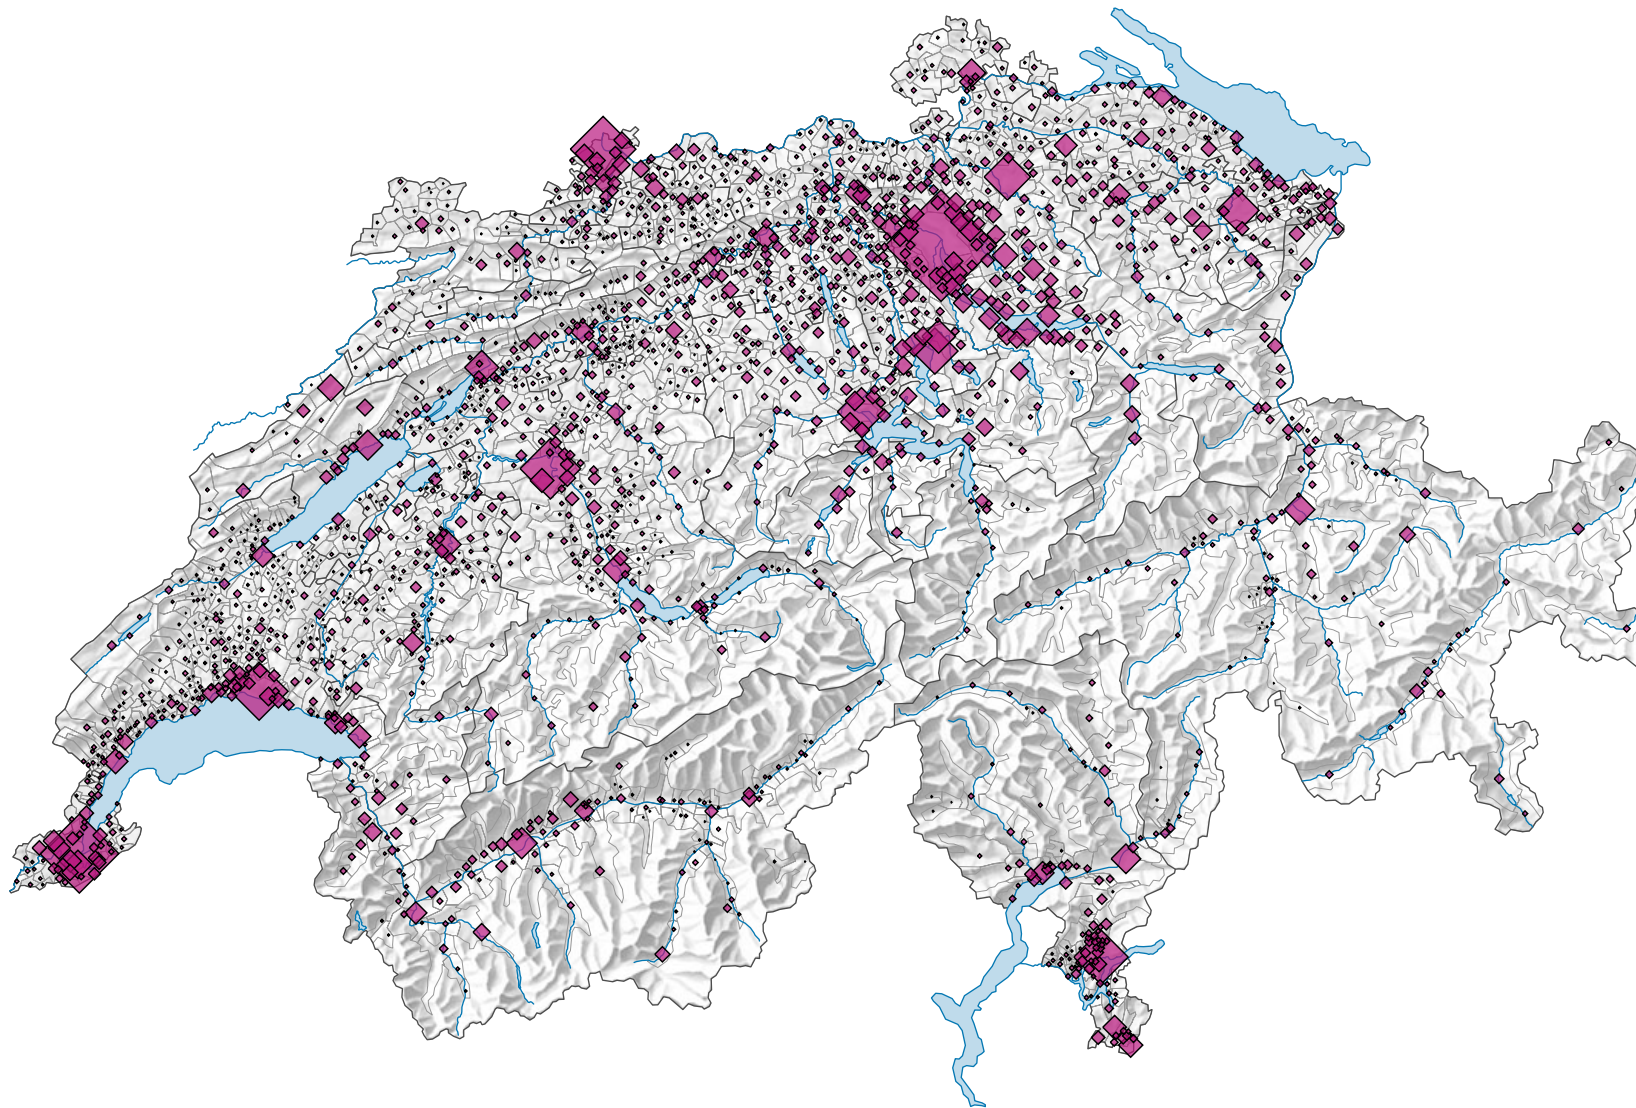

Nombre d'entreprises actives durant l'année de référence

Suisse: 564 787

0 35 70 km

Niveau géographique:  
Communes