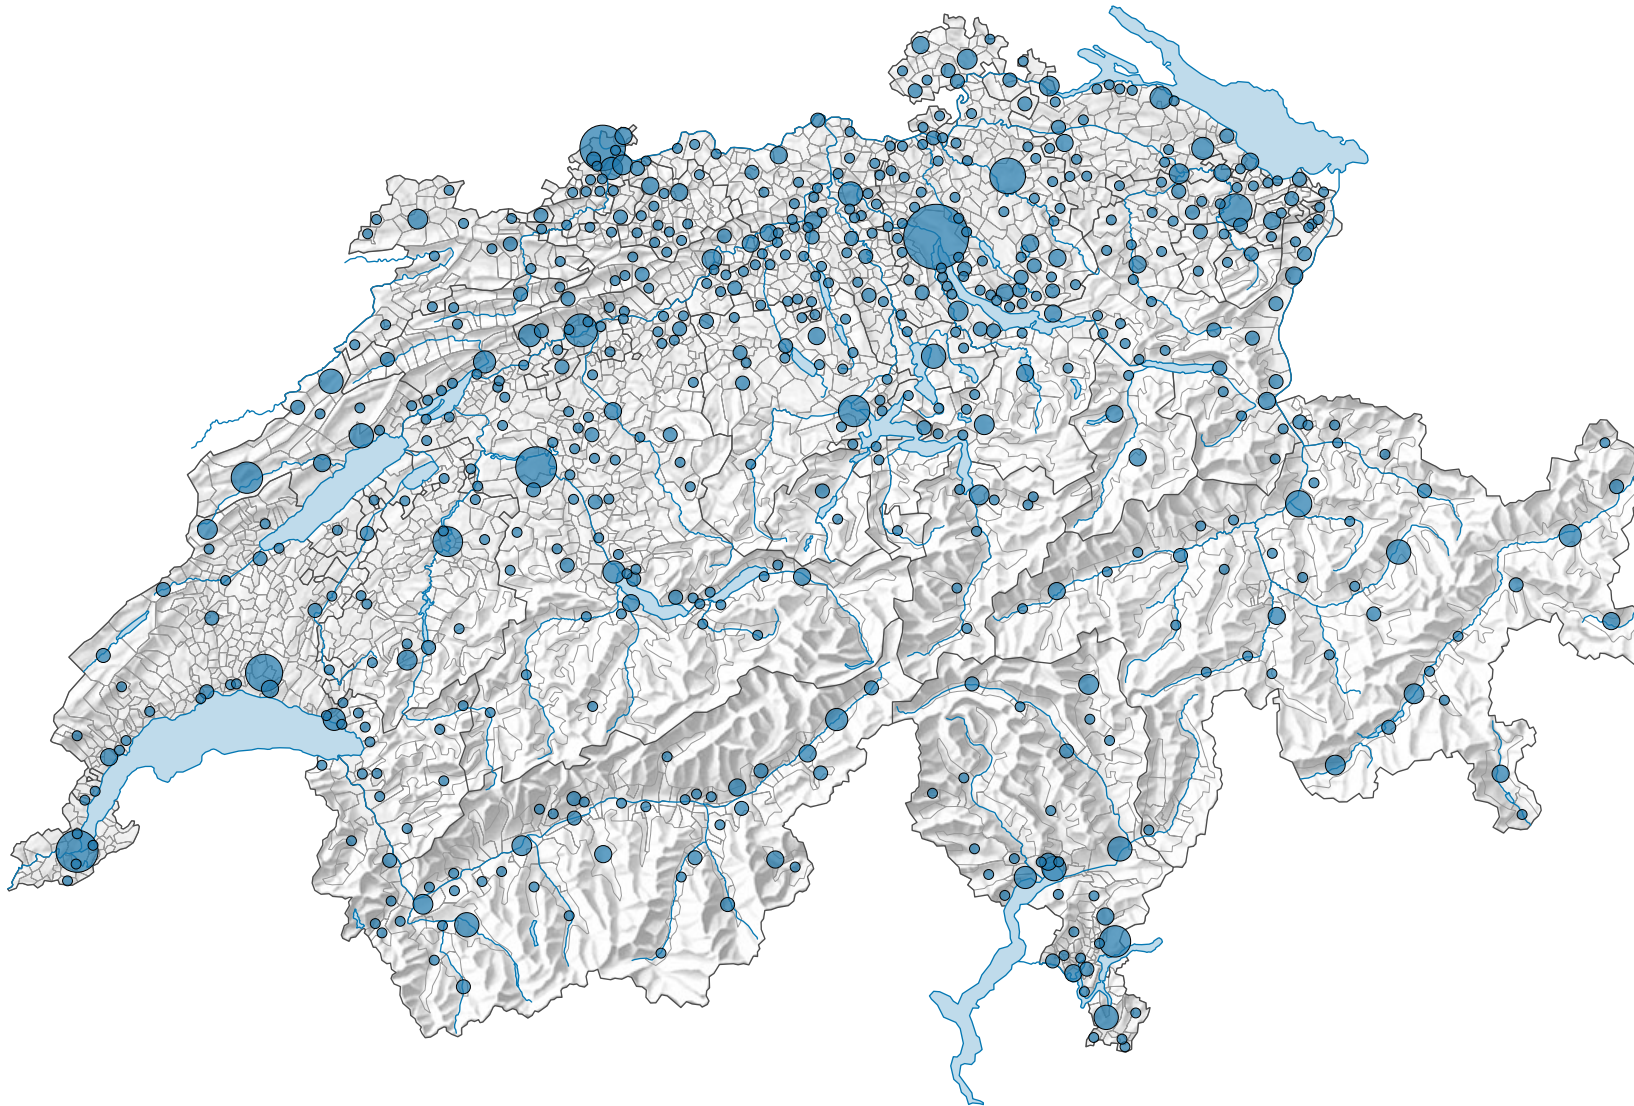

Nombre de musées*

Suisse: 1 081

*Les musées fermés durant l'année concernée n'ont pas été pris en compte.

0 35 70 km

Niveau géographique:
Communes