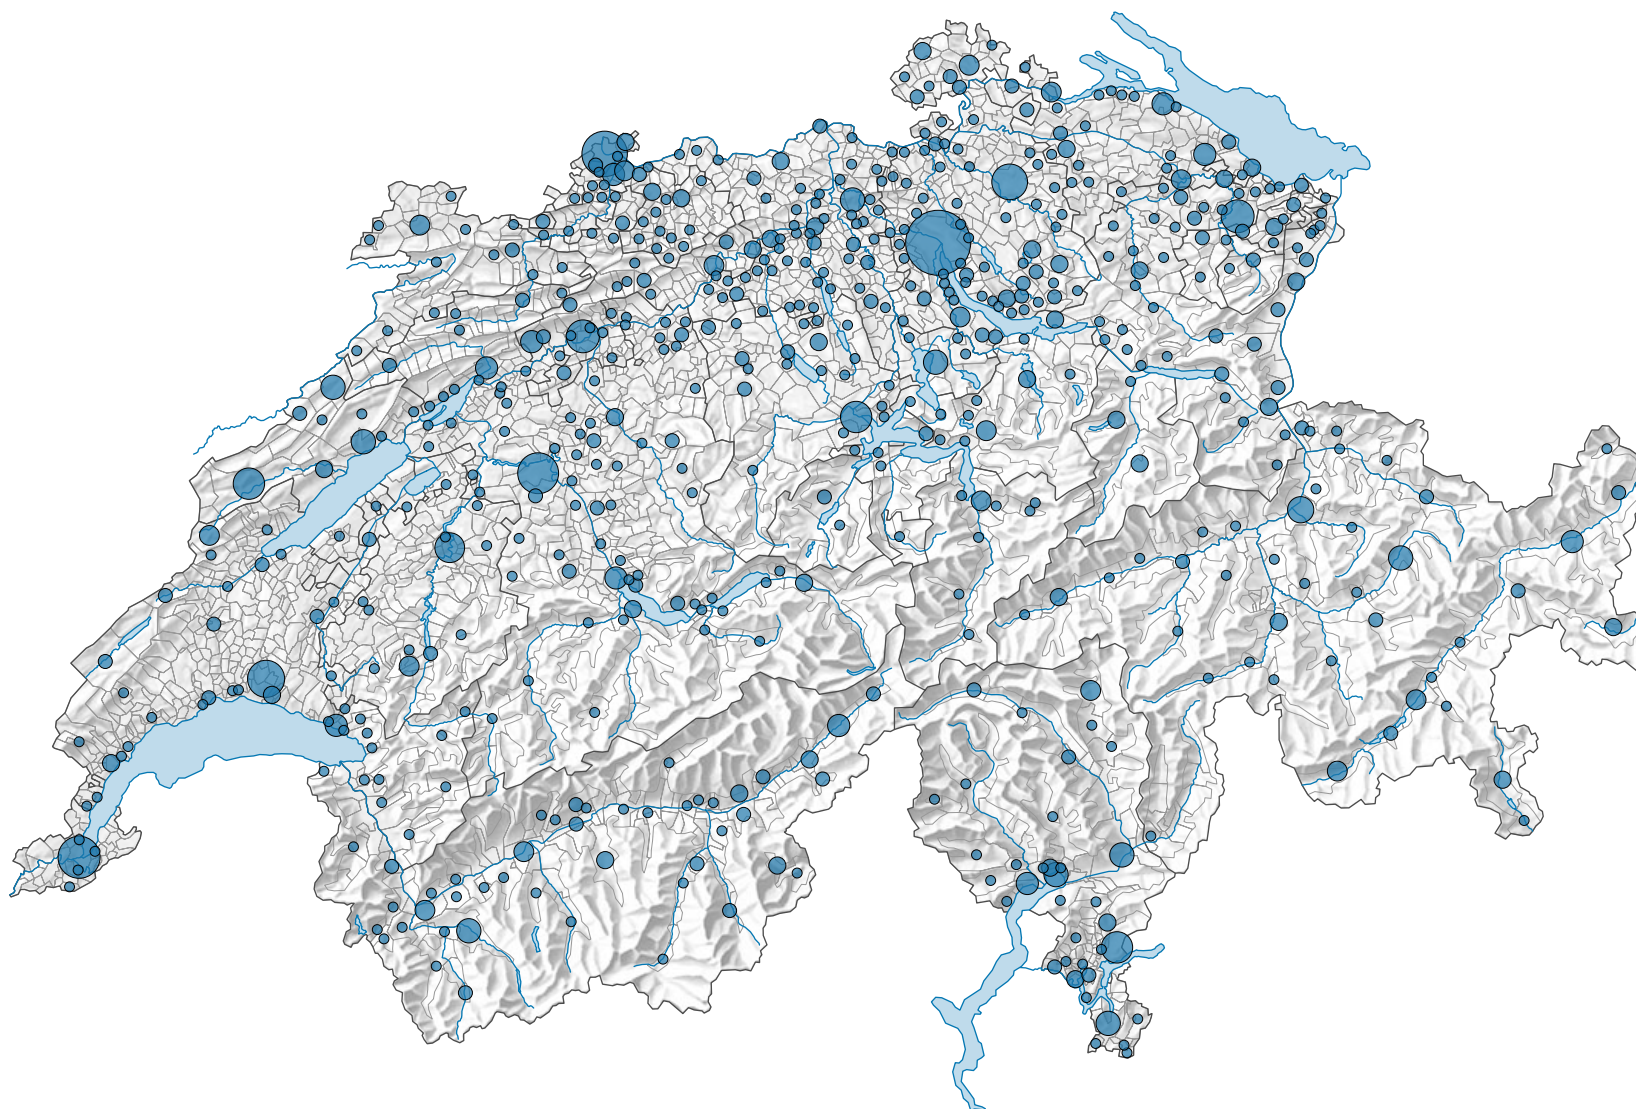

Anzahl Museen*

Schweiz: 1 081

* Museen, die im betroffenen Jahr geschlossen waren, wurden nicht berücksichtigt.

0 35 70 km

Raumgliederung:
Politische Gemeinden