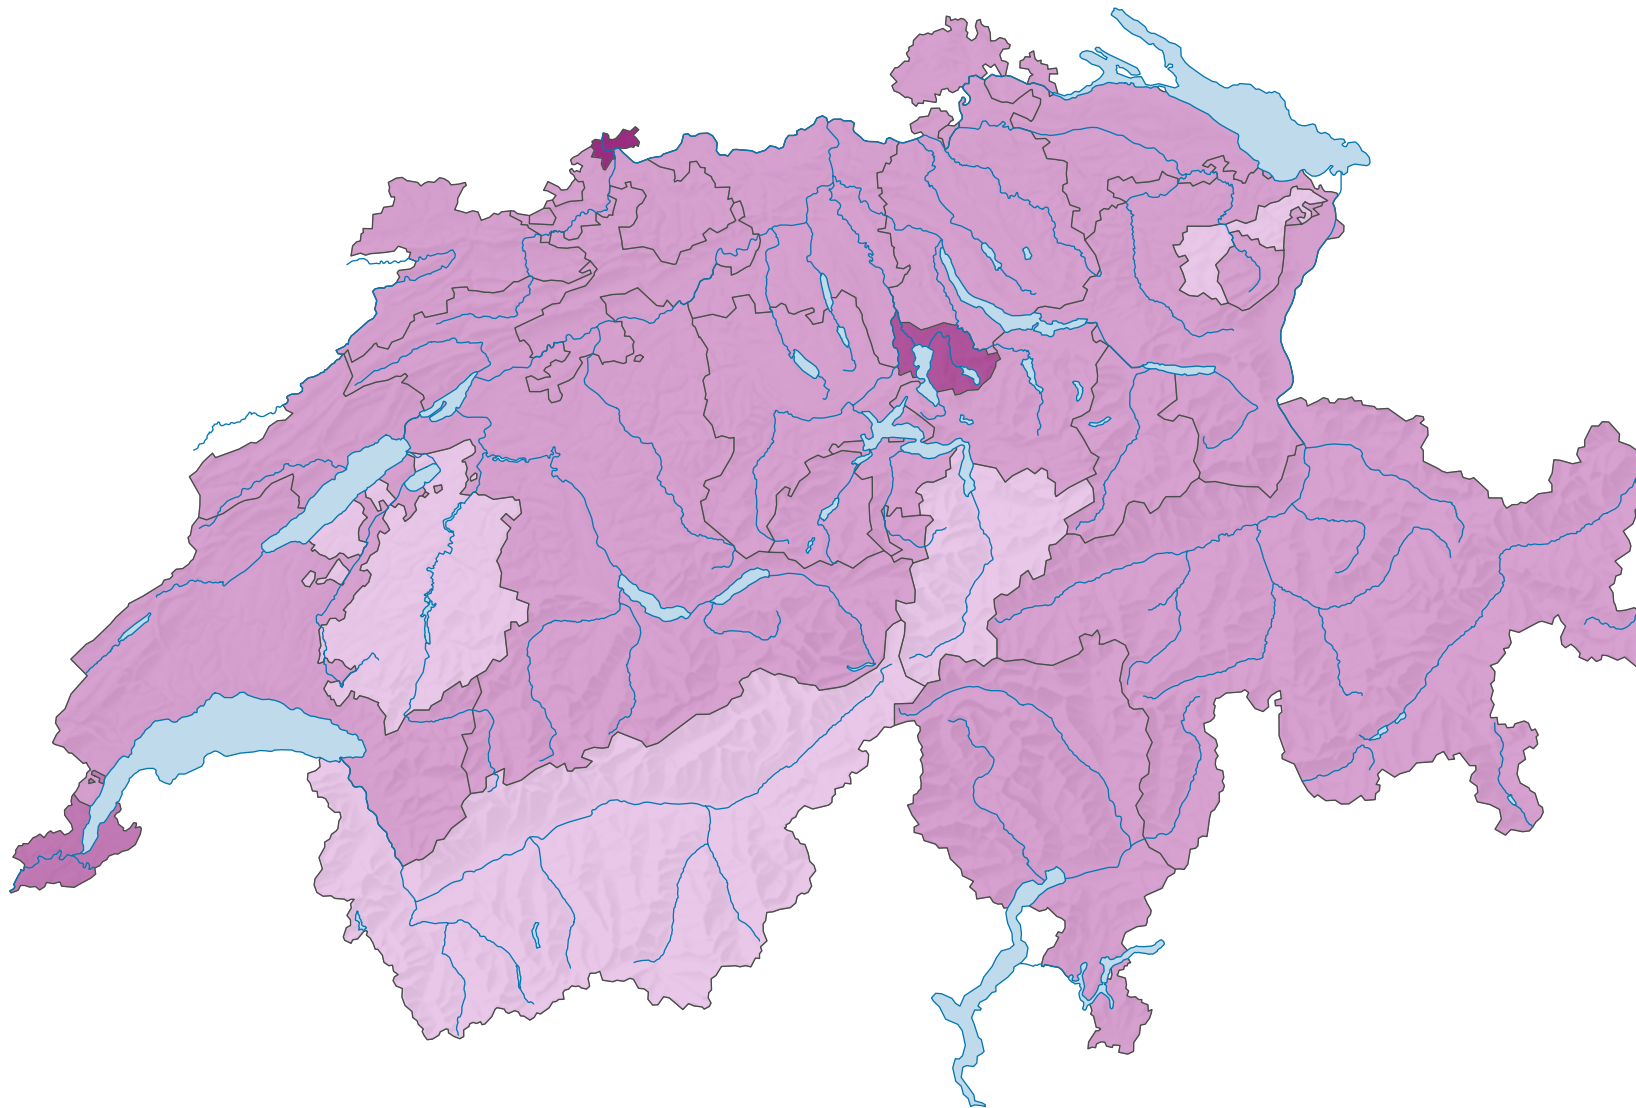

# Produit intérieur brut par habitant, en 2020

## PIB\* par habitant à prix courants, en francs

Suisse: 80 418

\* produit intérieur brut

0 35 70 km

Niveau géographique:  
Cantons