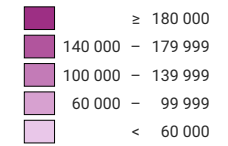

# Produit intérieur brut par habitant, en 2020

## PIB\* par habitant à prix courants, en francs

Suisse: 80 418

\* produit intérieur brut

0 35 70 km

Niveau géographique:  
Cantons