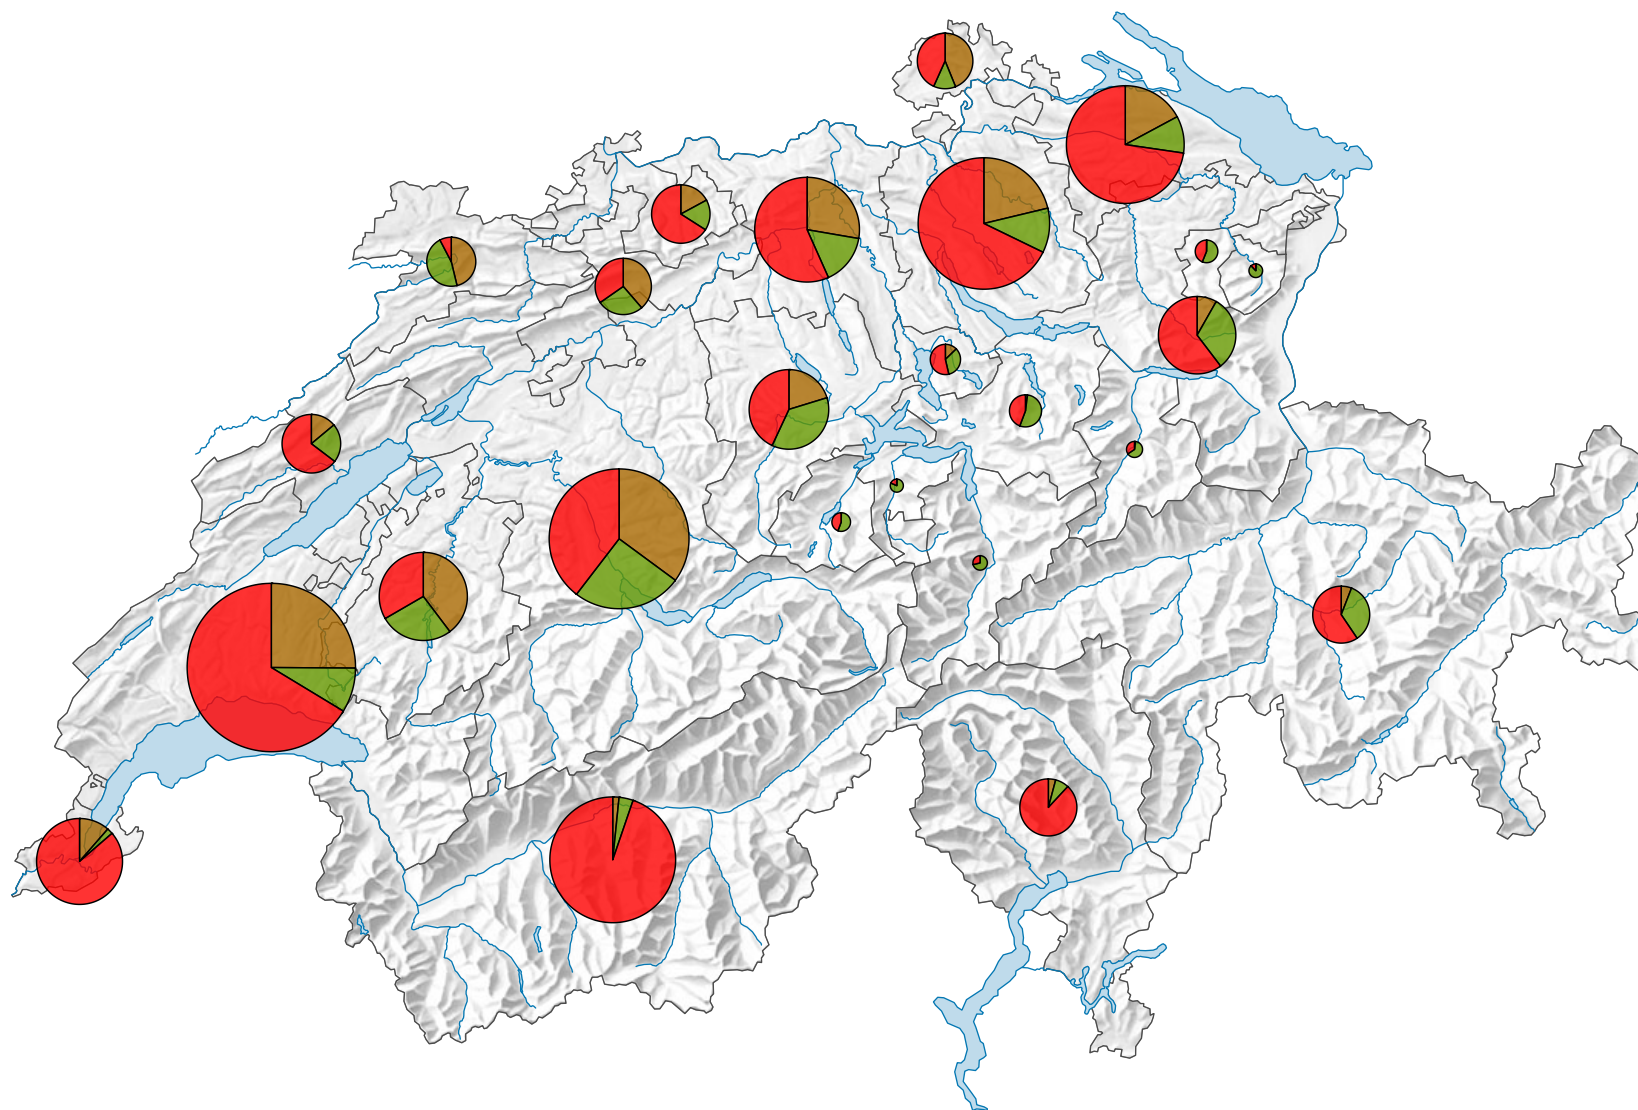

Production végétale, en milliers de francs

Suisse: 4 044 966

Type de production

- Grandes cultures
(Suisse: 871 753)
- Production herbagère
(Suisse: 672 324)
- Cultures spéciales
(Suisse: 2 500 888)

données provisoires
Version révisée: 21.11.2023

0 35 70 km

Niveau géographique:
Cantons