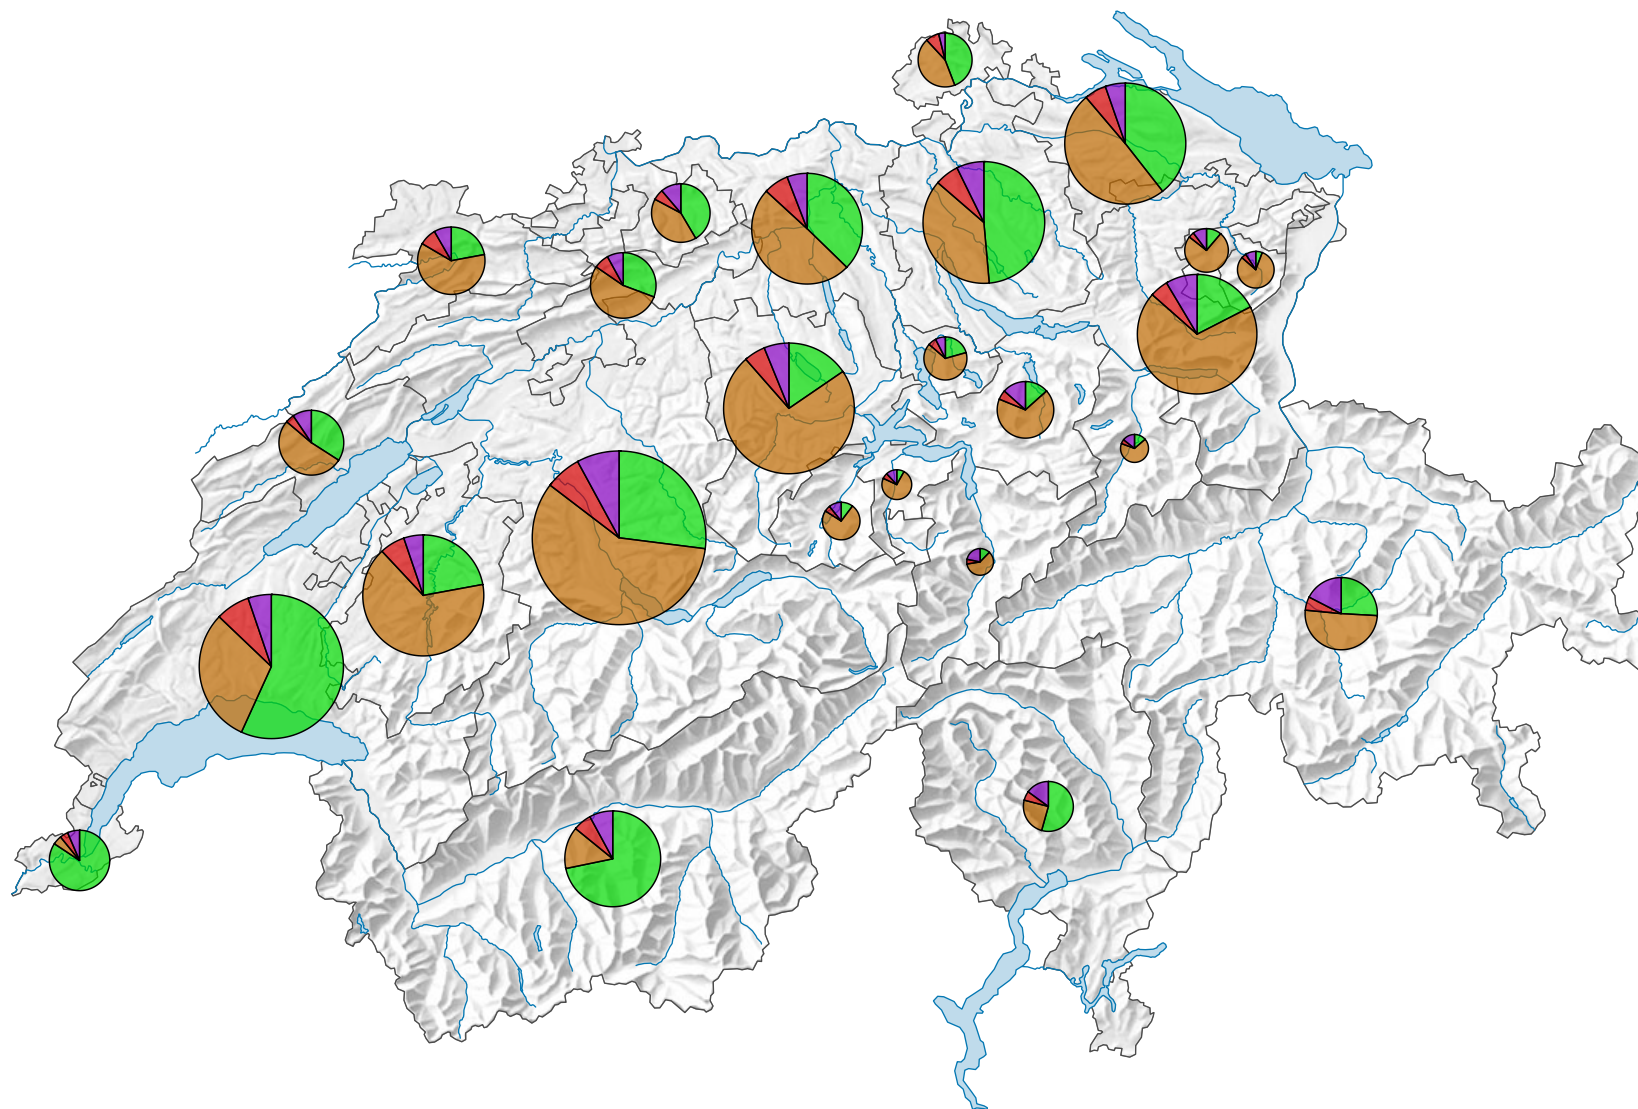

Production, en 2022

Production, en milliers de francs

Suisse: 11 648 786

Production:

- Production végétale (Suisse: 4 044 966)
- Production animale (Suisse: 5 989 707)
- Services agricoles (Suisse: 736 167)
- Activités secondaires non agricoles (Suisse: 877 946)

données provisoires

Version révisée: 21.11.2023

0 35 70 km

Niveau géographique:
Cantons