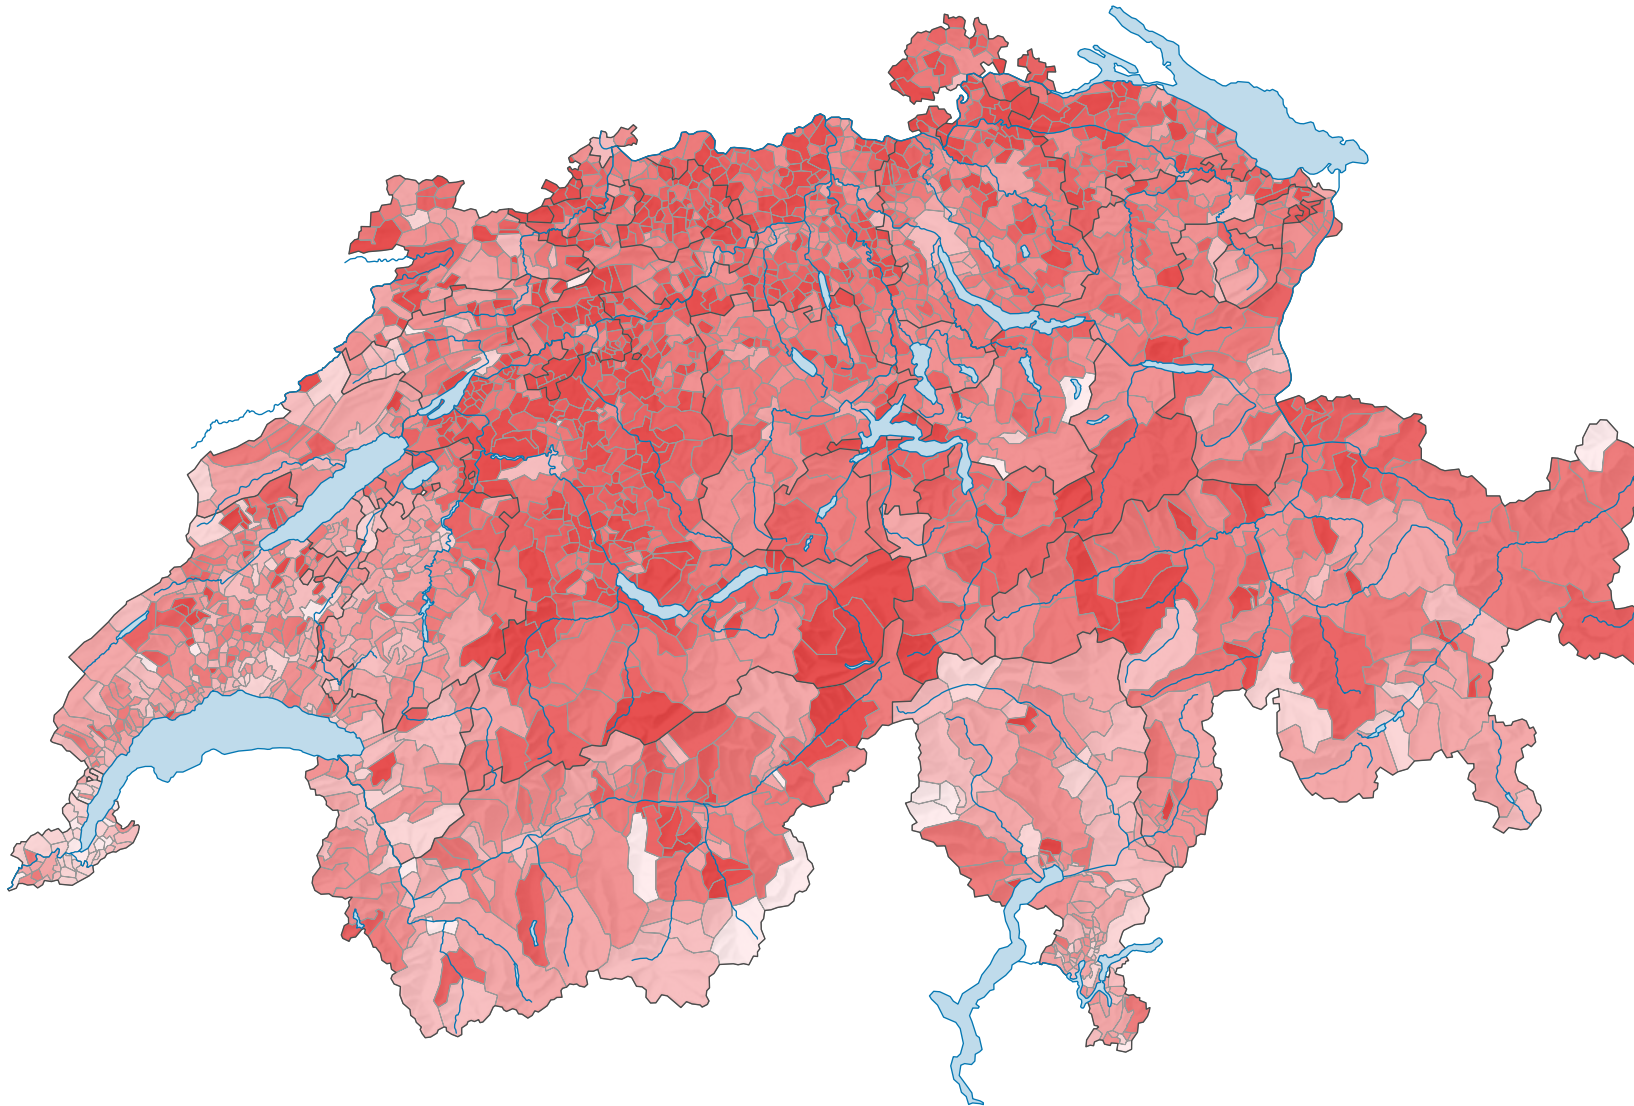

Ménages de deux personnes, en 2021

Proportion des ménages de deux personnes
parmi le total des ménages privés, en %

Suisse: 32,7

0 35 70 km

Niveau géographique:
Communes