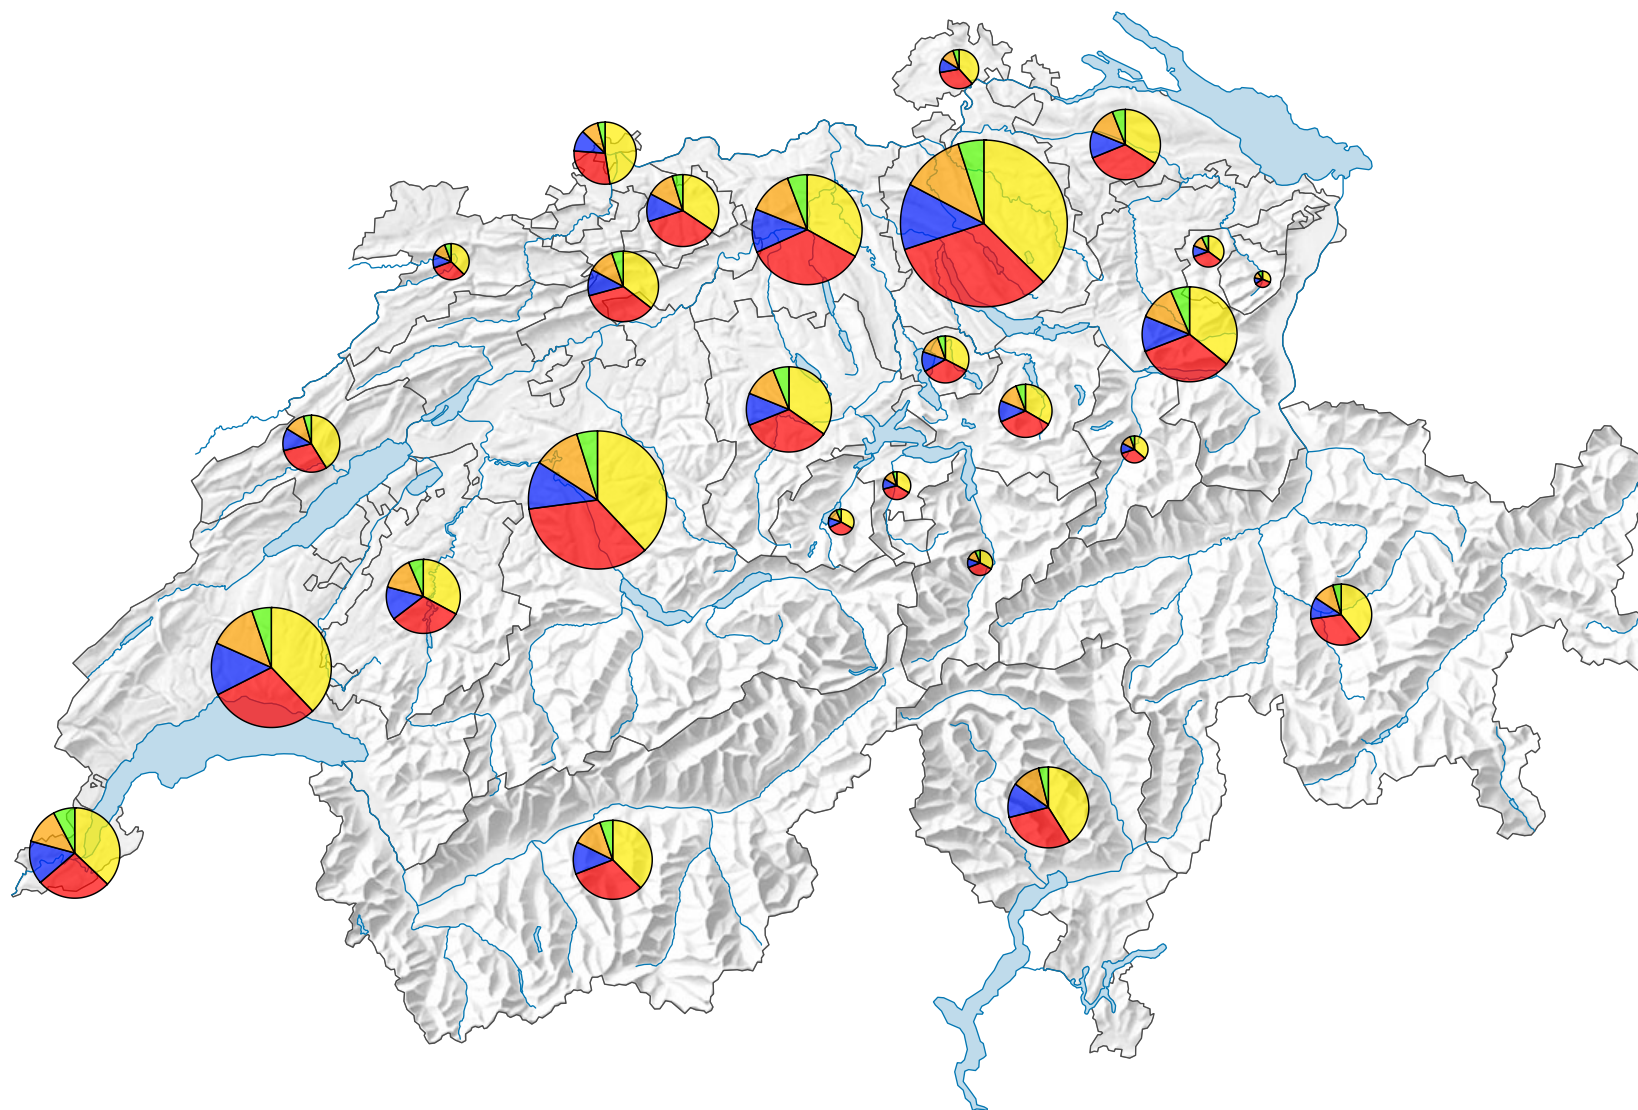

Taille des ménages* selon le nombre de personnes (1 à 5 personnes ou plus)

Suisse: 3 917 379

Taille des ménages, en %

* ménages privés

0 35 70 km

Niveau géographique:
Cantons