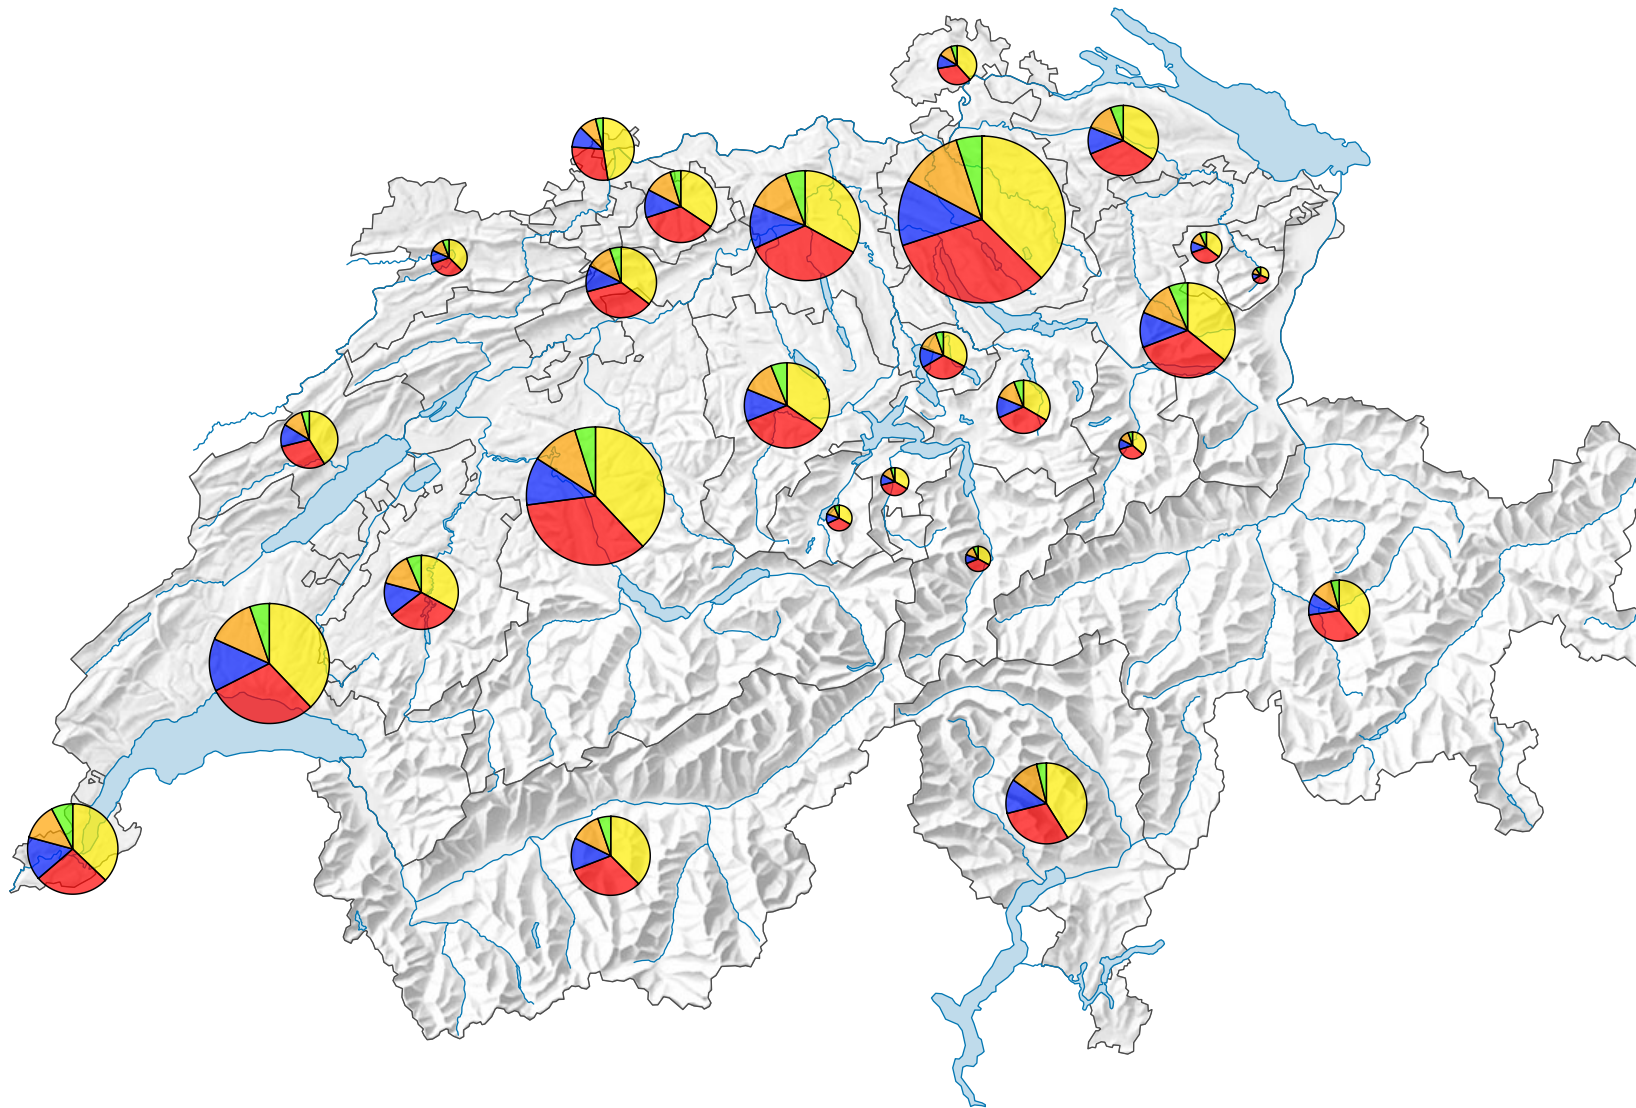

Haushaltsgrösse* nach Anzahl Personen (1 bis 5 oder mehr Personen)

Schweiz: 3 917 379

Haushaltsgrösse, in %

* bezogen auf Privathaushalte

0 35 70 km

Raumgliederung:
Kantone