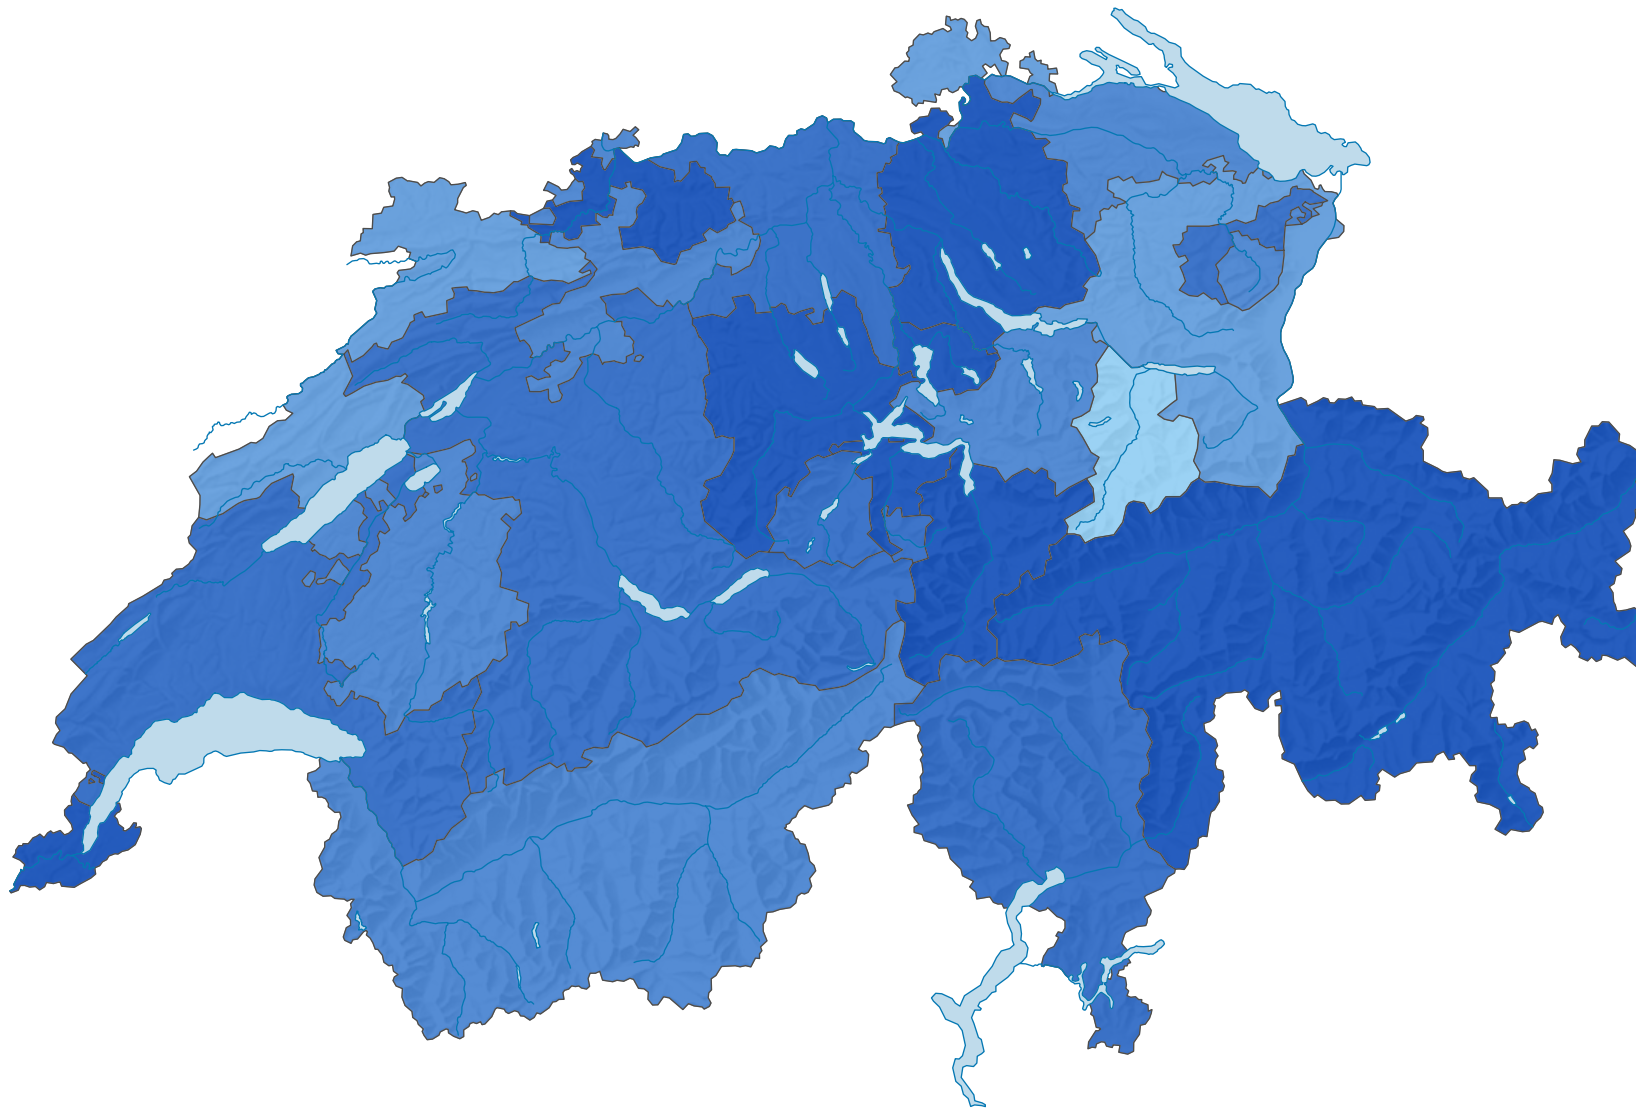

## Lebenserwartung, in Jahren

Schweiz: 81,3

0 35 70 km

Raumgliederung:  
Kantone