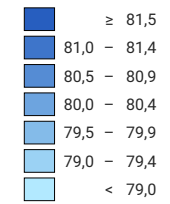

## Lebenserwartung, in Jahren

Schweiz: 81,3

0 35 70 km

Raumgliederung:  
Kantone