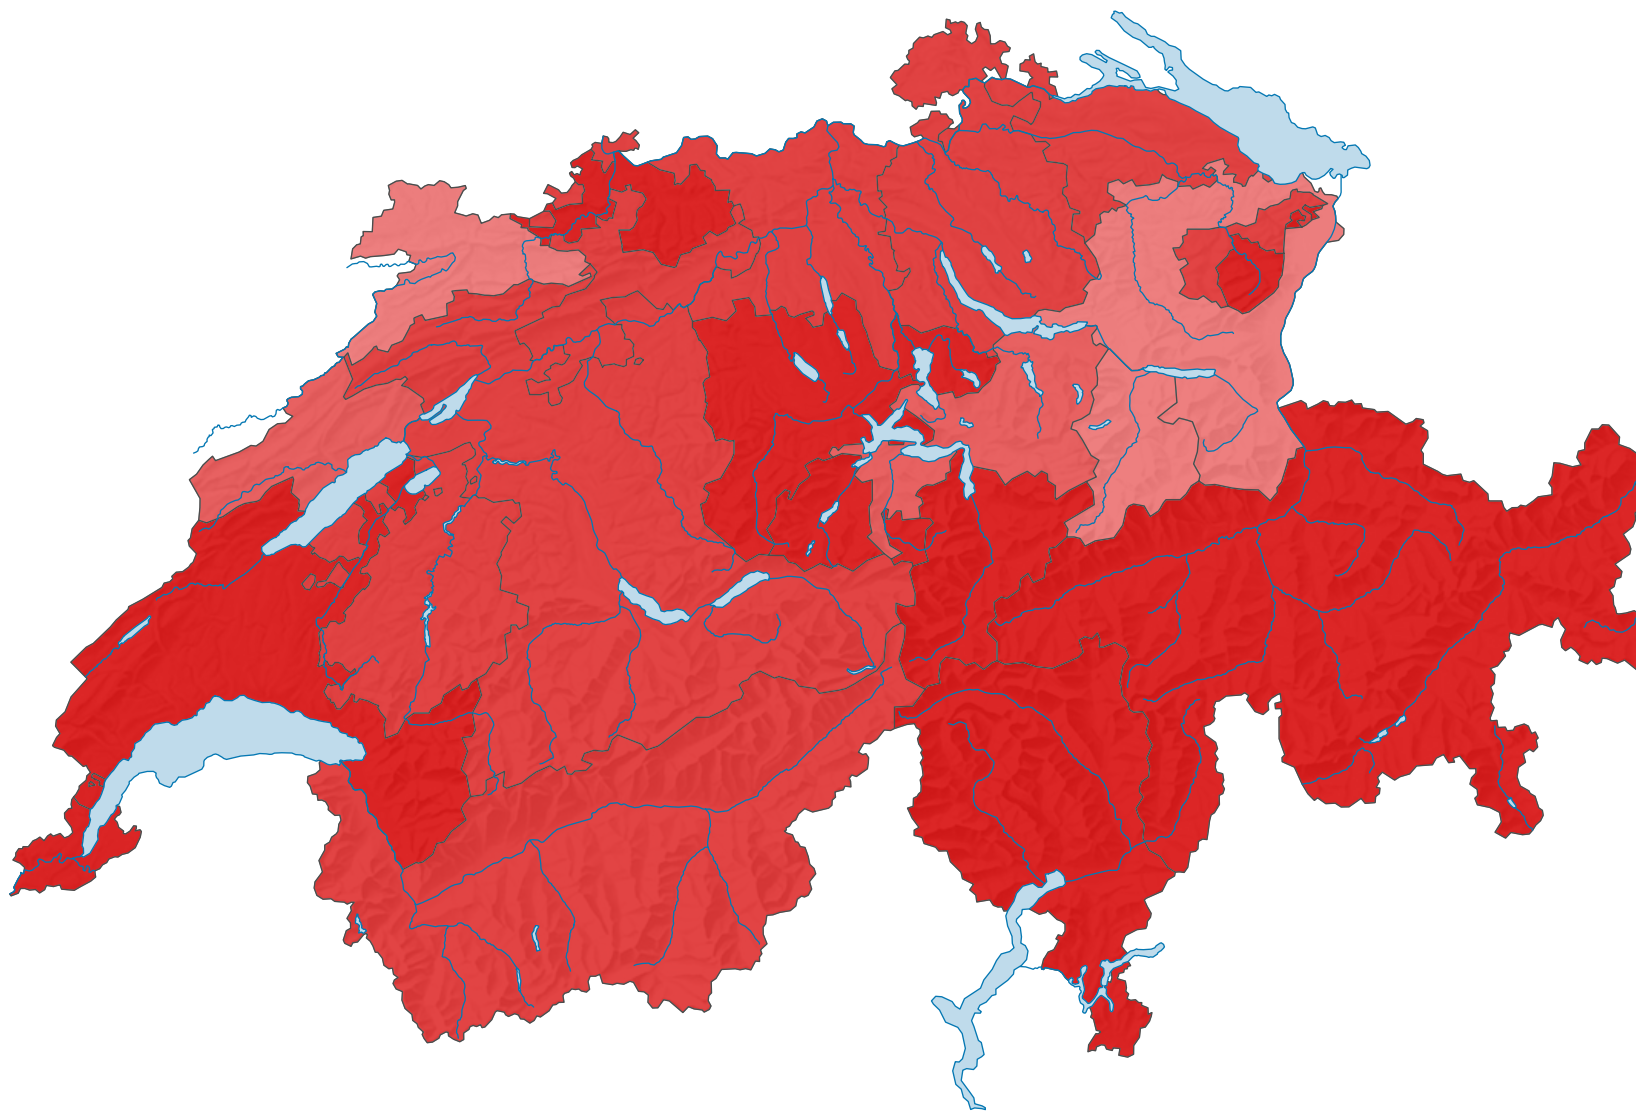

Lebenserwartung der Frauen bei Geburt, 2020/21

Lebenserwartung, in Jahren

Schweiz: 85,3

0 35 70 km

Raumgliederung:
Kantone