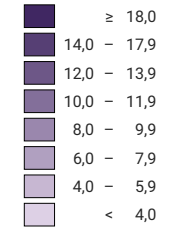

Todesfälle pro 1 000 Einwohner/innen*

Schweiz: 8,2

Anzahl Todesfälle

Schweiz: 71 192

Symbole mit einem Wert unter 50 wurden zur besseren Lesbarkeit visuell vergrössert dargestellt.

* mittlere ständige Wohnbevölkerung

Raumgliederung:
Politische Gemeinden