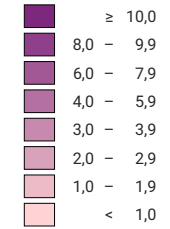

Scheidungen pro 1 000 Einwohner/innen*

Schweiz: 2,0

Anzahl Scheidungen

Schweiz: 17 159

Symbole mit einem Wert unter 10 wurden zur besseren Lesbarkeit visuell vergrössert dargestellt.

* mittlere ständige Wohnbevölkerung